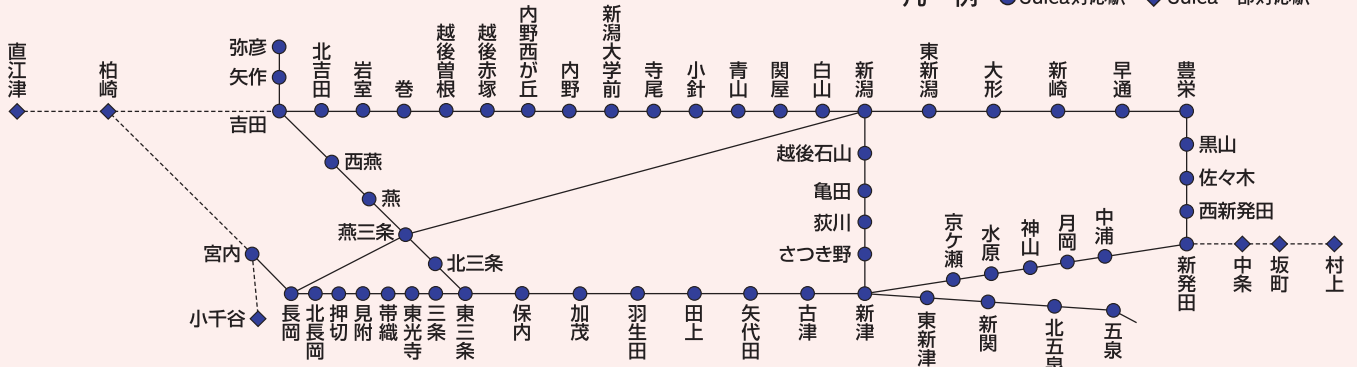

新潟エリア

凡 例 ● Suica対応駅 ◆ Suica一部対応駅

※新潟交通等のバス路線(一部を除く)でもSuicaがご利用になれます。

新潟交通のバス路線でのSuicaのお取り扱いについて

- Suicaは、新潟交通(株)が発行するICカード「リ्यूーと」がご利用になれるバス路線(一部を除く)でもご利用いただけます。「リ्यूーと」に関する詳細は、新潟交通のホームページ等をご参照ください。
- バス搭載機にタッチすることによるバス運賃のお支払いにのみご利用になれます。Suicaへの入金(チャージ)、入金(チャージ)残額ご利用時の履歴の確認・印字等はできません。