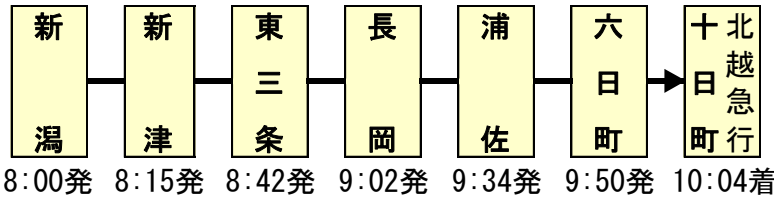

2022年3月22日

新潟支社

「越後妻有 大地の芸術祭 2022」開催！臨時列車を運転します！

JR 東日本新潟支社では新潟県十日町市および津南町で開催される「越後妻有 大地の芸術祭 2022」（開催日程：2022年4月29日〔金・祝〕～11月13日〔日〕全145日）にあわせ、臨時列車を運転します。

オープニングとなる4月29日（金・祝）に新潟駅～（北越急行）十日町駅間で「越後妻有 大地の芸術祭オープニング号」を運転します。

また、5月26日（木）に新潟駅～十日町駅間で旅行商品専用列車「妻有海里」を運転します。

普段は週末・祝日を中心に羽越本線（新潟駅～酒田駅間）で定期運行を行っている「海里」が飯山線を運行するのは今回が初めてとなります。

この機会に是非、「越後妻有 大地の芸術祭 2022」へお出かけください。

1 「越後妻有大地の芸術祭オープニング号」

- (1) 運転日 2022年4月29日（金・祝）
- (2) 運転区間 新潟駅 ～ （北越急行）十日町駅 ※往路のみ
- (3) 編成 E129系 2両編成（全車自由席）
- (4) 運転時刻 ※停車駅は全駅を掲載しています。
六日町駅で進行方向が変わります。