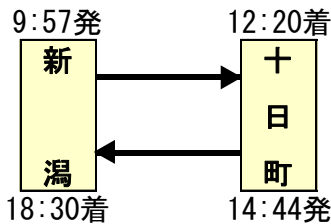

また、5月26日（木）に新潟駅～十日町駅間で旅行商品専用列車「妻有海里」を運転します。

普段は週末・祝日を中心に羽越本線（新潟駅～酒田駅間）で定期運行を行っている「海里」が飯山線を運行するのは今回が初めてとなります。

この機会に是非、「越後妻有 大地の芸術祭 2022」へお出かけください。

1 「越後妻有大地の芸術祭オープニング号」

- (1) 運転日 2022年4月29日（金・祝）
- (2) 運転区間 新潟駅 ～ （北越急行）十日町駅 ※往路のみ
- (3) 編成 E129系 2両編成（全車自由席）
- (4) 運転時刻 ※停車駅は全駅を掲載しています。
六日町駅で進行方向が変わります。

2 「妻有海里」（旅行商品専用）

- (1) 運転日 2022年5月26日（木）
- (2) 運転区間 新潟駅 ～ 十日町駅 ※飯山線経由
- (3) 編成 「海里」 4両編成（全車指定席）
- (4) 運転時刻

「越後妻有大地の芸術祭オープニング号」に使用する「E129系（2両編成）」では主催者と連携し、車両ラッピングおよび中づり広告等を客室内全面へ掲出した開催PRを実施します。

列車1本まるごと「大地の芸術祭」一色に仕立てた車両は開催期間中、新潟県内を中心とした各線の定期列車で運行します。