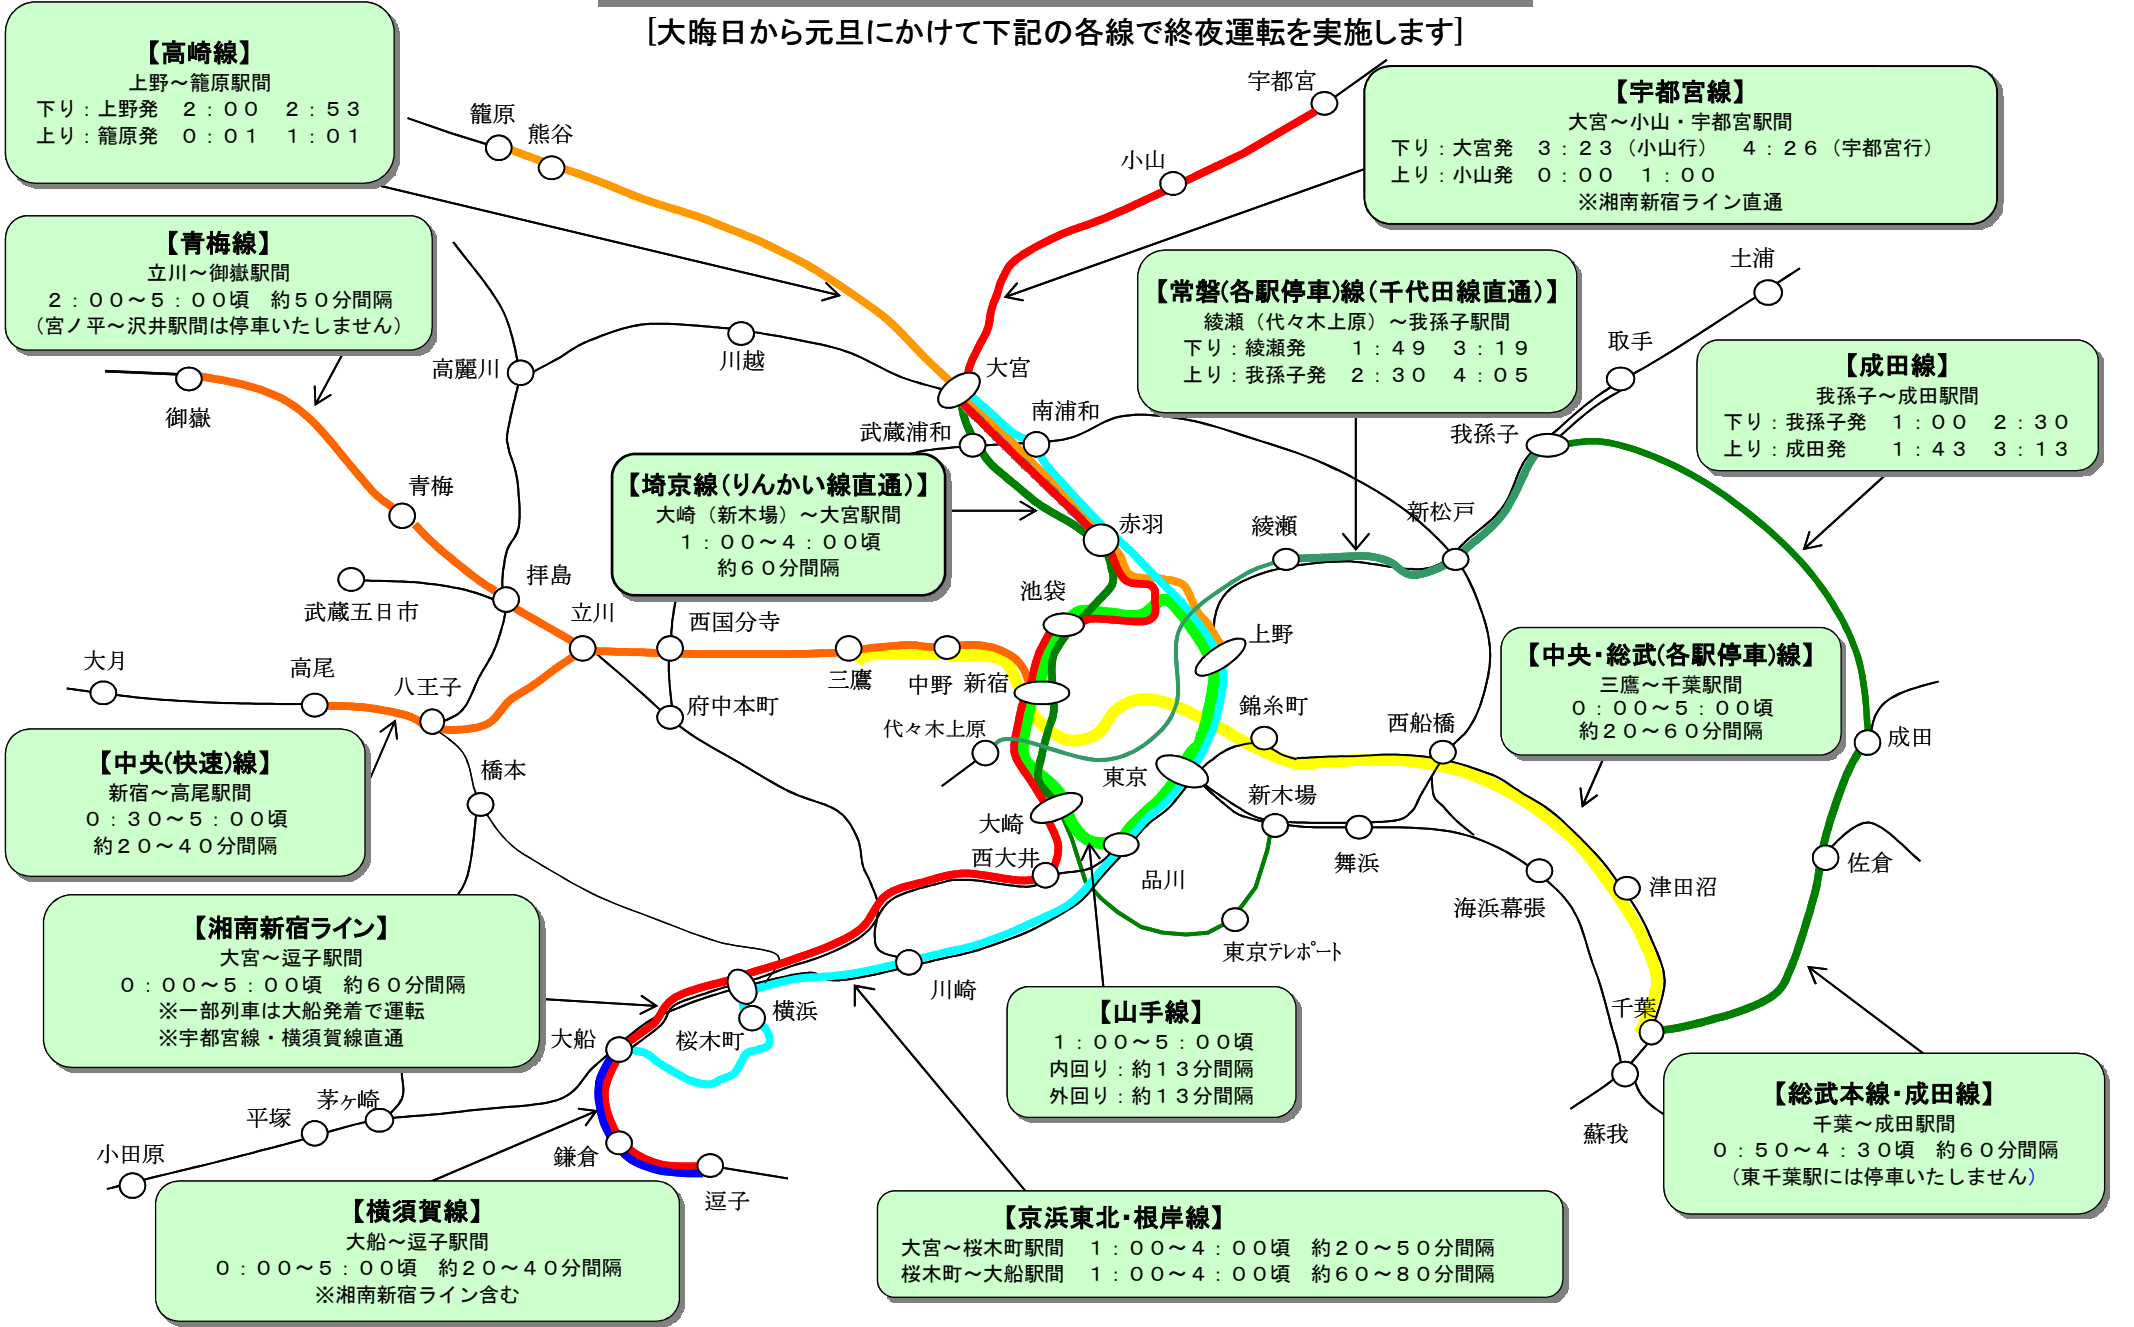

2020年11月17日
東日本旅客鉄道株式会社
東京支社

初詣・初日の出観賞に便利な臨時列車運転のお知らせ

大晦日から元旦にかけての首都圏での終夜運転と初日の出観賞に便利な臨時列車の運転については、新型コロナウイルス感染症の拡大防止のため国・関係自治体から要請を受けたことを踏まえ、あわせて昨今の感染拡大の状況にも鑑み、取りやめることといたします。
【2020年12月18日 東京支社発表】

◇大晦日から元旦にかけて終夜運転を実施します

大晦日から元旦にかけて、山手線、京浜東北・根岸線、中央(快速)線、中央・総武(各駅停車)線など首都圏の12路線で終夜運転を実施します。

終夜運転する列車の例(イメージ)

◇初日の出観賞に便利な列車を運転します

伊豆・犬吠埼・南房総・河口湖方面へ向けて、乗換え要らずの直通列車を運転します。
太平洋からの雄大な「初日の出」、富士山エリアから望む「初日の出」をお楽しみください。

初日の出(イメージ)

特急「富士回遊93号(富士初日の出号)」(イメージ)

◇年末年始に関するお知らせ

年末年始の土休日ダイヤについてお知らせいたします。

大晦日から元旦にかけて終夜運転を実施します

初詣などのお出かけに便利な首都圏12路線で大晦日から元旦にかけて終夜運転を実施します。

線名	区間	運転時間帯	記事
山手線	内回り	1:00 ~ 5:00頃 【約13分間隔】	
	外回り	1:00 ~ 5:00頃 【約13分間隔】	
京浜東北・根岸線	大宮 ~ 桜木町	1:00 ~ 4:00頃 【約20~50分間隔】	
	桜木町 ~ 大船	1:00 ~ 4:00頃 【約60~80分間隔】	
中央（快速）線	新宿 ~ 高尾	0:30 ~ 5:00頃 【約20~40分間隔】	
中央・総武（各駅停車）線	三鷹 ~ 千葉	0:00 ~ 5:00頃 【約20~60分間隔】	
青梅線	立川 ~ 御嶽	2:00 ~ 5:00頃 【約50分間隔】	宮ノ平～沢井駅間は 停車いたしません
埼京線	大崎 ~ 大宮 (りんかい線 新木場)	1:00 ~ 4:00頃 【約60分間隔】	りんかい線と直通運転
高崎線	上野 ~ 籠原	下り2本 上野発 2:00 2:53 上り2本 籠原発 0:01 1:01	
宇都宮線	大宮 ~ 小山・宇都宮	下り2本 大宮発 3:23 4:26 上り2本 小山発 0:00 1:00	※湘南新宿ライン直通
湘南新宿ライン	大宮 ~ 逗子 ※一部列車は大船発着	0:00 ~ 5:00頃 【約60分間隔】	※宇都宮線・横須賀線 直通
横須賀線	大船 ~ 逗子	0:00 ~ 5:00頃 【約20~40分間隔】	※湘南新宿ライン含む
常磐（各駅停車）線	綾瀬 ~ 我孫子 (東京メトロ代々木上原)	下り2本 綾瀬発 1:49 3:19 上り2本 我孫子発 2:30 4:05	東京メトロ千代田線と 直通運転
成田線	我孫子 ~ 成田	下り2本 我孫子発 1:00 2:30 上り2本 成田発 1:43 3:13	
総武本線 成田線	千葉 ~ 成田	0:50 ~ 4:30頃 【約60分間隔】	東千葉駅には 停車いたしません

※運転間隔については、おおよその運転間隔を記載しております。

終夜運転する列車の例（イメージ）

首都圏大晦日終夜運転計画

[大晦日から元旦にかけて下記の各線で終夜運転を実施します]

初日の出観賞に便利な列車を運転します

伊豆方面へ向けて、快速「伊豆初日の出号」を運転します。

種別	列車名	始発駅 (時刻)	終着駅 (時刻)	運転日	編成	初日の出 ビューポイント
快速	伊豆初日の出号	品川 (4:15)	伊豆急下田 (7:41)	1/1	185系6両 【全車指定席】	白田海岸