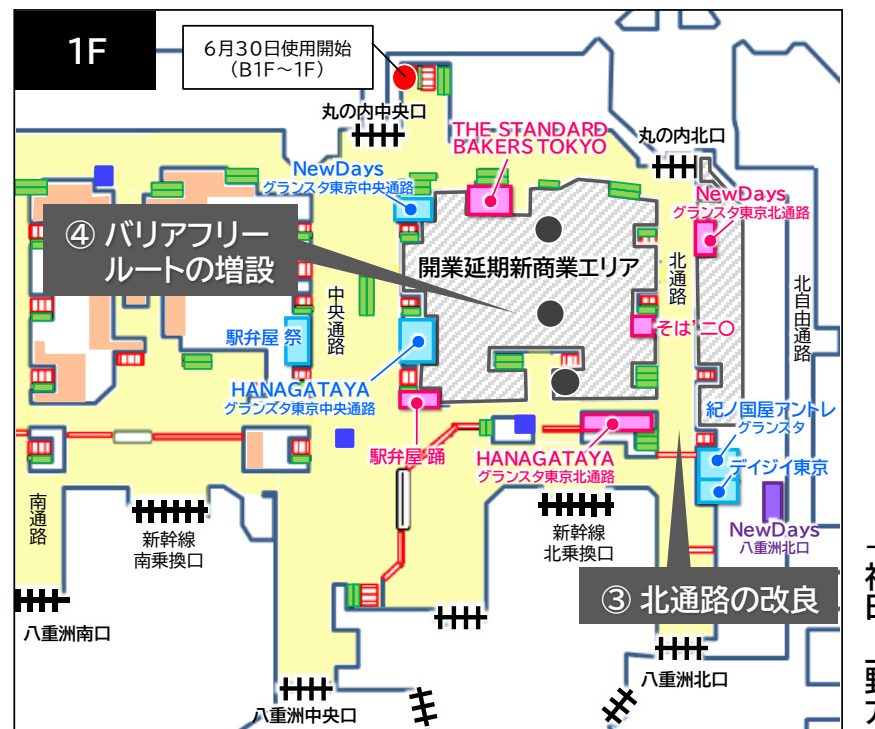

2020年5月20日
東日本旅客鉄道株式会社東京支社
株式会社鉄道会館

東京駅の新たな駅サービス機能の使用開始の延期と
エキナカ商業空間「グランスタ東京」の店舗開業の延期に関するお知らせ

2020年2月18日発表の「東京駅の新たな駅サービス機能の使用開始とエキナカ商業空間『グランスタ東京』誕生について」にてお知らせいたしました、6月17日の新たな駅サービス機能の使用開始および「グランスタ東京」の店舗開業(一部店舗を除く)については、新型コロナウイルス感染拡大防止の観点から当面の間延期いたします。

なお、延期となります新たな駅サービス機能の使用開始日と「グランスタ東京」の店舗開業日については、決まり次第改めてお知らせいたします。

お客さまにはご迷惑をお掛けいたしますが、何卒ご理解いただきますようお願いいたします。

【6月17日の使用開始が延期となる新たな駅サービス機能】 ※別紙1参照

- ① 待合空間「スクエア ゼロ」(地下1階)
- ② 新改札口「グランスタ地下北口」(地下1階)
- ③ 北通路の改良(1階)
- ④ バリアフリールートの増設(中央通路と北通路間の24人乗りエレベーター3基(停止階:地下1階～地上ホーム))

※ なお、丸の内側中央階段脇の11人乗りエレベーター1基(停止階:地下1階～1階)は6月30日に、また北地下自由通路(丸の内側地下1階)階段脇の15人乗りエレベーター1基(段差解消)は7月中旬に使用開始予定です。

【6月17日の開業が延期となる「グランスタ東京」の店舗】 ※別紙2参照

新設となる「グランスタ東京」66店舗(開業済み店舗7店舗を含む)のうち54店舗

※ コンビニエンスストアやお弁当店等の一部店舗(5店舗)は、新型コロナウイルス感染拡大防止に向けた各種対策を講じた上で6月17日(水)に開業します。

東京駅エリア図

凡例

- ▲ 開業を延期する施設・設備
- 既設エレベーター
- 新設エレベーター
- 新設エレベーター(使用開始延期)
- ▭ 階段
- ▭ エスカレーター
- ▭ 改札内
- ▭ 既設店舗
- ▭ 新商業エリア(開業延期)
- ▭ 6月17日開業店舗(5店舗)
- ▭ 開業済み店舗
- ▭ 開業済み店舗(休業中)

グランスタ東京 ショップ一覧

【別紙2】

6月17日の開業が延期となる店舗 <54店舗>