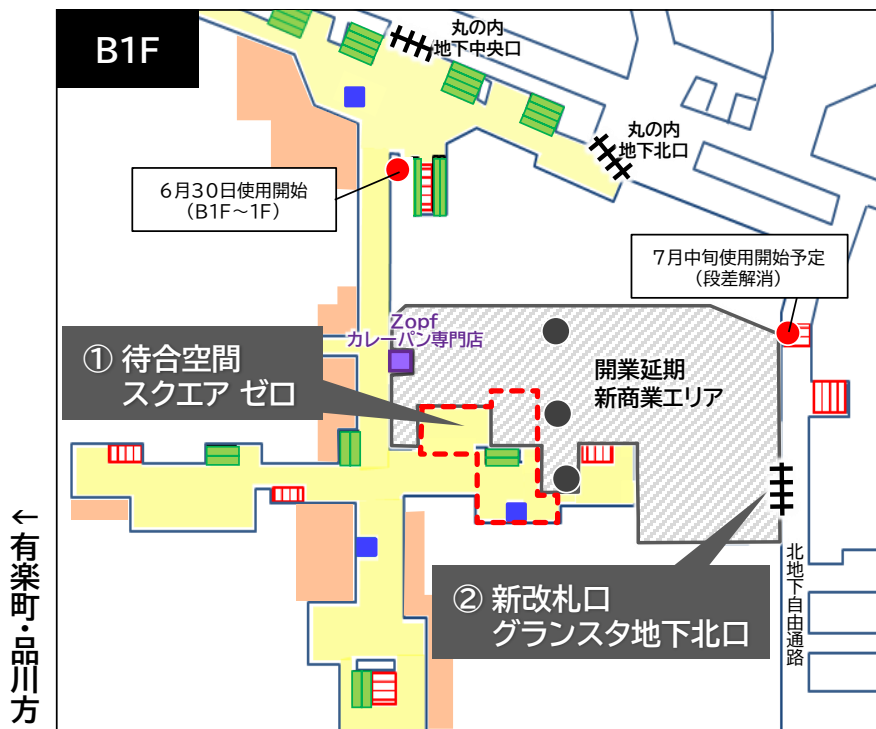

なお、延期となります新たな駅サービス機能の使用開始日と「グランスタ東京」の店舗開業日については、決まり次第改めてお知らせいたします。

お客さまにはご迷惑をお掛けいたしますが、何卒ご理解いただきますようお願いいたします。

【6月17日の使用開始が延期となる新たな駅サービス機能】 ※別紙1参照

- ① 待合空間「スクエア ゼロ」(地下1階)
- ② 新改札口「グランスタ地下北口」(地下1階)
- ③ 北通路の改良(1階)
- ④ バリアフリールートの増設(中央通路と北通路間の24人乗りエレベーター3基(停止階:地下1階～地上ホーム))

※ なお、丸の内側中央階段脇の11人乗りエレベーター1基(停止階:地下1階～1階)は6月30日に、また北地下自由通路(丸の内側地下1階)階段脇の15人乗りエレベーター1基(段差解消)は7月中旬に使用開始予定です。

【6月17日の開業が延期となる「グランスタ東京」の店舗】 ※別紙2参照

新設となる「グランスタ東京」66店舗(開業済み店舗7店舗を含む)のうち54店舗

※ コンビニエンスストアやお弁当店等の一部店舗(5店舗)は、新型コロナウイルス感染拡大防止に向けた各種対策を講じた上で6月17日(水)に開業します。

東京駅エリア図

凡例

- ▲ 開業を延期する施設・設備
- 既設エレベーター
- 新設エレベーター
- 新設エレベーター(使用開始延期)
- ▭ 階段
- ▭ エスカレーター
- ▭ 改札内
- ▭ 既設店舗
- ▭ 新商業エリア(開業延期)
- ▭ 6月17日開業店舗(5店舗)
- ▭ 開業済み店舗
- ▭ 開業済み店舗(休業中)

グランスタ東京 ショップ一覧

【別紙2】

6月17日の開業が延期となる店舗 <54店舗>