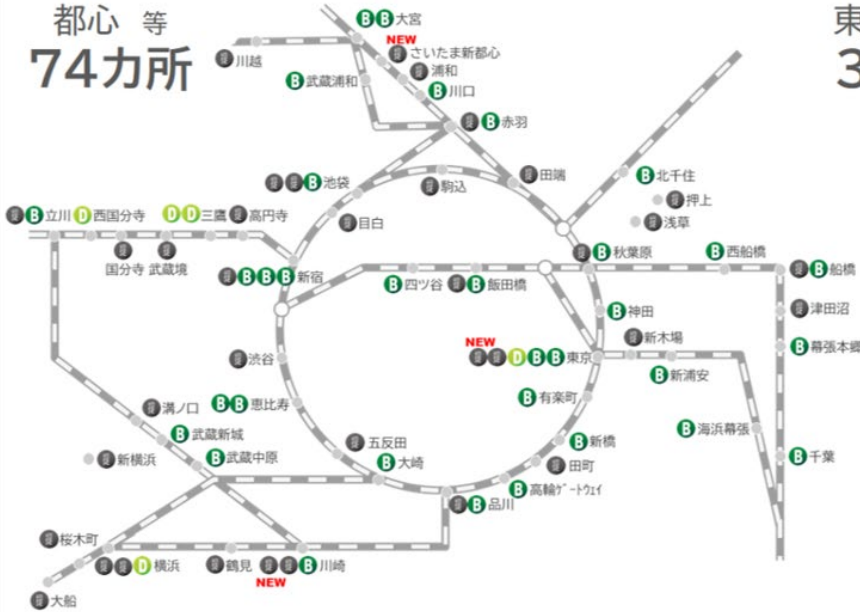

※4 キャンペーン料金は、2021 年 2 月 17 日 (水) ~ 3 月 31 日 (水) 利用分までとなります。その他「PM business」「1day」「1day plus」は通常料金での提供となります。

4. STATION WORK について

今回の提携により、2020 年度に 106 カ所のネットワークとなります。新たなライフスタイルを提案し、世の中の多様な働き方をサポートします。2023 年度 1,000 カ所体制に向けて、今後もネットワークを拡げていきます。

STATION WORK は

100カ所超のネットワークでさらに便利に

そして2023年度 1,000カ所へ

STATION WORK

都心 等
74カ所

東北信越 等
32カ所

B STATION BOOTH **D** STATION DESK **O** STATION OFFICE 提携店