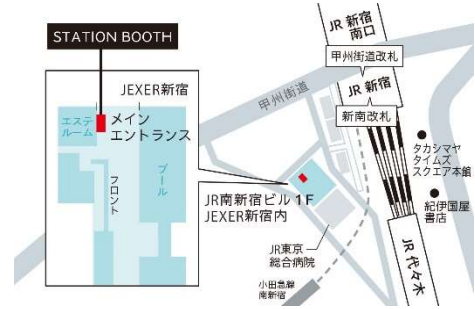

2. 新たに開業する 21 カ所の STATION BOOTH/DESK など

ニーズの高い都心エリアや、首都圏通勤路線駅への展開を進めるほか、東北信越エリアの主要駅に STATION BOOTH を開業します。

(1) 都心エリア

箇所	タイプ	開業予定日
JR 新宿ミライタワー	STATION BOOTH	2021年3月18日
JR 恵比寿ビル(2カ所)		
JEXER 新宿		
飯田橋駅		
川崎駅		
武蔵中原駅		
武蔵新城駅	STATION DESK	2021年2月下旬
西国分寺駅		2021年3月下旬
三鷹駅(2カ所)		

(2) 東北・信越・北関東エリア

箇所	タイプ	開業予定日
秋田駅	STATION BOOTH	2021年2月12日
新潟駅		
軽井沢駅		2021年3月3日
新青森駅		2021年3月18日
盛岡駅		
JR 仙台イーストゲートビル		2021年3月下旬
イサト高崎	2021年3月19日	
MIDORI 長野	STATION OFFICE	2021年3月下旬
水戸駅		
MIDORI 長野		

※1 開業予定日は予告なく変更となる場合があります。また、予約開始日等の詳細情報は STATION WORK 公式 Web ページ (<https://www.stationwork.jp/>) よりご案内します。

※2 開業箇所によっては「一般(会員登録なし)」の利用ができない場合もございます。ご利用の際は公式 Web ページ等からご確認ください。

※3 21カ所の詳細MAPは「別紙1」を、提携店ほか100カ所ネットワーク詳細は「別紙2」を参照ください。

3. STATION WORK は、ライフスタイル提案型のシェアオフィスへと進化します

STATION WORK はコロナ禍を契機として大きく変化する多様なテレワークニーズに応えるため、これまでの駅を中心とした展開だけでなく、ゆったりと1日個室で仕事ができるホテルとの提携をさらに進めていくほか、フィットネスジムや、コンビニ、カフェといったライフスタイルに欠かせないコンテンツとの融合を図ってまいります。

ホテル提携においては、JR 東日本ホテルメッツ全 29 館との提携を行います。そのほか、フィットネスジム「JEXER 新宿」やコンビニエンスストア「NewDays(JR 仙台イーストゲートビル店)」において STATION BOOTH を開業します。

STATION WORKは

新たなライフスタイルを提案します

新規開業拠点 MAP

JR 新宿ミライナタワー

JEXER 新宿

JR 恵比寿ビル 3F

JR 恵比寿ビル 1F