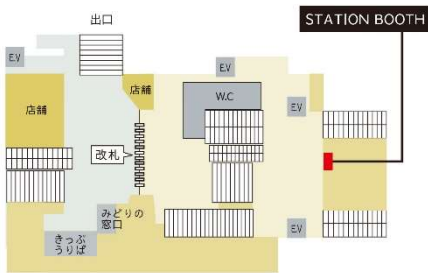

新規開業拠点 MAP

JR 新宿ミライナタワー

JEXER 新宿

JR 恵比寿ビル 3F

JR 恵比寿ビル 1F

飯田橋駅

川崎駅

武蔵中原駅

武蔵新城駅

西国分寺駅

三鷹駅