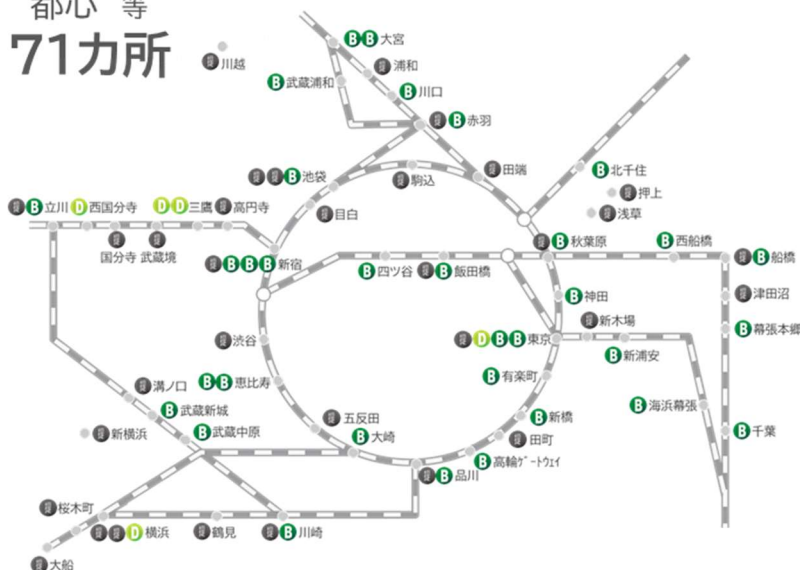

STATION WORK は 2020 年度 100 カ所ネットワークへ

～東日本エリア全域へ一挙拡大。ホテルワーク・ジムワークなどの新たなワークスタイルを提案します～

- JR 東日本のシェアオフィス「STATION WORK」は、2020 年度 100 カ所のネットワーク体制となります。
- 新宿や恵比寿などの都心エリアから、秋田・盛岡・新潟などの東北信越エリアまで東日本エリア全域に STATION WORK を展開します。
- STATION WORK は、様々な働き方に対応するため、駅ナカの STATION BOOTH のほか、ホテルやフィットネスジム、コンビニ、カフェなどのコラボレーションを進め、ライフスタイル提案型のシェアオフィスへと進化します。

1. STATION WORK 100 カ所ネットワーク

今後新たに 21 カ所の STATION BOOTH などが開業するほか、JR 東日本ホテルメッツ全館をはじめとしたホテル提携店の拡充により、2020 年度内に STATION WORK は 100 カ所ネットワークになります。

これまでの首都圏を中心としたネットワークから、東北信越エリアまで東日本エリア全域へ展開し、より多くのお客さまへ便利にご利用いただけるようになります。

STATION WORK は

100カ所ネットワークでさらに便利に

そして2023年度 1,000カ所へ

都心 等
71カ所

STATION WORK

東北信越 等
29カ所

※JR東日本管内

B STATION BOOTH **D** STATION DESK **O** STATION OFFICE **提** 提携店

2. 新たに開業する 21 カ所の STATION BOOTH/DESK など

ニーズの高い都心エリアや、首都圏通勤路線駅への展開を進めるほか、東北信越エリアの主要駅に STATION BOOTH を開業します。

(1) 都心エリア

箇所	タイプ	開業予定日
JR 新宿ミライタワー	STATION BOOTH	2021年3月18日
JR 恵比寿ビル(2カ所)		
JEXER 新宿		
飯田橋駅		
川崎駅		
武蔵中原駅		
武蔵新城駅	STATION DESK	2021年2月下旬
西国分寺駅		2021年3月下旬
三鷹駅(2カ所)		