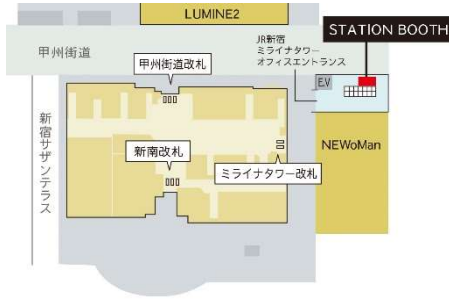

2. 新たに開業する 21 カ所の STATION BOOTH/DESK など

ニーズの高い都心エリアや、首都圏通勤路線駅への展開を進めるほか、東北信越エリアの主要駅に STATION BOOTH を開業します。

(1) 都心エリア

箇所	タイプ	開業予定日
JR 新宿ミライタワー	STATION BOOTH	2021年3月18日
JR 恵比寿ビル(2カ所)		
JEXER 新宿		
飯田橋駅		
川崎駅		
武蔵中原駅		
武蔵新城駅	STATION DESK	2021年2月下旬
西国分寺駅		2021年3月下旬
三鷹駅(2カ所)		

(2) 東北・信越・北関東エリア

箇所	タイプ	開業予定日
秋田駅	STATION BOOTH	2021年2月12日
新潟駅		
軽井沢駅		2021年3月3日
新青森駅		2021年3月18日
盛岡駅		
JR 仙台イーストゲートビル		2021年3月下旬
イサト高崎	2021年3月19日	
MIDORI 長野	STATION OFFICE	2021年3月下旬
水戸駅		
MIDORI 長野		

※1 開業予定日は予告なく変更となる場合があります。また、予約開始日等の詳細情報は STATION WORK 公式 Web ページ (<https://www.stationwork.jp/>) よりご案内します。

※2 開業箇所によっては「一般(会員登録なし)」の利用ができない場合もございます。ご利用の際は公式 Web ページ等からご確認ください。

※3 21カ所の詳細MAPは「別紙1」を、提携店ほか100カ所ネットワーク詳細は「別紙2」を参照ください。

3. STATION WORK は、ライフスタイル提案型のシェアオフィスへと進化します

STATION WORK はコロナ禍を契機として大きく変化する多様なテレワークニーズに応えるため、これまでの駅を中心とした展開だけでなく、ゆったりと1日個室で仕事ができるホテルとの提携をさらに進めていくほか、フィットネスジムや、コンビニ、カフェといったライフスタイルに欠かせないコンテンツとの融合を図ってまいります。

ホテル提携においては、JR 東日本ホテルメッツ全 29 館との提携を行います。そのほか、フィットネスジム「JEXER 新宿」やコンビニエンスストア「NewDays(JR 仙台イーストゲートビル店)」において STATION BOOTH を開業します。

STATION WORKは

新たなライフスタイルを提案します

新規開業拠点 MAP

JR 新宿ミライナタワー

JEXER 新宿

JR 恵比寿ビル 3F

JR 恵比寿ビル 1F