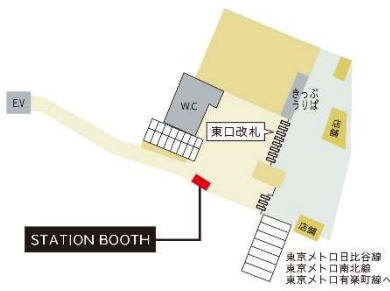

新規開業拠点 MAP

JR 新宿ミライナタワー

JEXER 新宿

JR 恵比寿ビル 3F

JR 恵比寿ビル 1F

飯田橋駅

川崎駅

武蔵中原駅

武蔵新城駅

西国分寺駅

三鷹駅