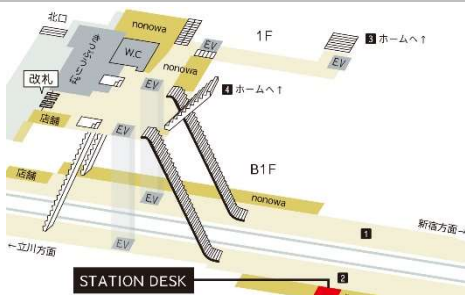

ホテル提携においては、JR 東日本ホテルメッツ全 29 館との提携を行います。そのほか、フィットネスジム「JEXER 新宿」やコンビニエンスストア「NewDays(JR 仙台イーストゲートビル店)」において STATION BOOTH を開業します。

STATION WORKは

新たなライフスタイルを提案します

新規開業拠点 MAP

JR 新宿ミライナタワー

JEXER 新宿

JR 恵比寿ビル 3F

JR 恵比寿ビル 1F

飯田橋駅

川崎駅

武蔵中原駅

武蔵新城駅

西国分寺駅

三鷹駅

秋田駅

新潟駅

軽井沢駅

新青森駅

盛岡駅

JR 仙台イーストゲートビル

イーサイト高崎

MIDORI 長野

水戸駅

STATION
WORK

STATION WORK 展開一覧

【都心エリア】

	拠点	タイプ		拠点	タイプ	
1	東京駅 総武地下4階 (新橋側)	BOOTH	21	ホテルメッツ秋葉原	提携店	
2	東京駅 総武地下4階 (新日本橋側)		22	ホテルメッツ五反田		
3	新宿駅 甲州街道改札内		23	ホテルメッツ渋谷		
4	池袋駅 メトロポリタン改札内		24	ホテルメッツ高円寺		
5	品川駅 JR品川イーストビル		25	ホテルメッツ赤羽		
6	高輪ゲートウェイ駅 スターバックスコヒエ店内		26	ホテルメッツ目白		
7	有楽町駅 「Vitality」プラザ内		27	ホテルメッツ田端		
8	四ツ谷駅 改札外 (四ツ谷口方面)		28	ホテルメッツ駒込		
9	秋葉原駅 中央改札外		29	ホテルメトロポリタン池袋		
10	神田駅 改札内 (西口方面)		30	ホテルメトロポリタンエドモント飯田橋		
11	赤羽駅 南改札外		31	新宿プリンスホテル		
12	大崎駅 北改札内		32	品川プリンスホテル		
13	新橋駅 汐留地下改札外		33	サンシャインシティプリンスホテル		
14	北千住駅 南改札外		34	リッチモンドホテル東京芝		
15	JR恵比寿ビル (2カ所)		35	リッチモンドホテルプレミア東京押上		
16			36	リッチモンドホテルプレミア浅草		
17	JR新宿ミライナタワー		37	ステーションコンファレンス東京 (東京駅 サビアタワー内)		2/8 OPEN
18	飯田橋駅					
19	JEXER新宿					
20	東京駅 STATION DESK 東京丸の内		DESK			