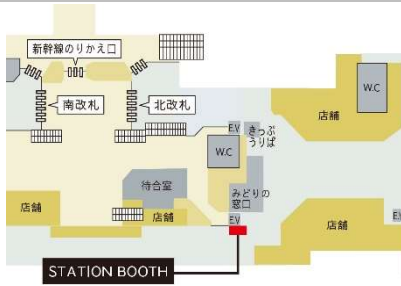

2. 新たに開業する 21 カ所の STATION BOOTH/DESK など

ニーズの高い都心エリアや、首都圏通勤路線駅への展開を進めるほか、東北信越エリアの主要駅に STATION BOOTH を開業します。

(1) 都心エリア

箇所	タイプ	開業予定日
JR 新宿ミライタワー	STATION BOOTH	2021年3月18日
JR 恵比寿ビル(2カ所)		
JEXER 新宿		
飯田橋駅		
川崎駅		
武蔵中原駅		
武蔵新城駅	STATION DESK	2021年2月下旬
西国分寺駅		2021年3月下旬
三鷹駅(2カ所)		

ホテル提携においては、JR 東日本ホテルメッツ全 29 館との提携を行います。そのほか、フィットネスジム「JEXER 新宿」やコンビニエンスストア「NewDays(JR 仙台イーストゲートビル店)」において STATION BOOTH を開業します。

STATION WORKは

新たなライフスタイルを提案します

新規開業拠点 MAP

JR 新宿ミライナタワー

JEXER 新宿

JR 恵比寿ビル 3F

JR 恵比寿ビル 1F

軽井沢駅

新青森駅

盛岡駅

JR 仙台イーストゲートビル

イーサイト高崎

MIDORI 長野

水戸駅

STATION
WORK

STATION WORK 展開一覧

【都心エリア】

	拠点	タイプ		拠点	タイプ	
1	東京駅 総武地下4階 (新橋側)	BOOTH	21	ホテルメッツ秋葉原	提携店	
2	東京駅 総武地下4階 (新日本橋側)		22	ホテルメッツ五反田		
3	新宿駅 甲州街道改札内		23	ホテルメッツ渋谷		
4	池袋駅 メトロポリタン改札内		24	ホテルメッツ高円寺		
5	品川駅 JR品川イーストビル		25	ホテルメッツ赤羽		
6	高輪ゲートウェイ駅 スターバックスコヒエ店内		26	ホテルメッツ目白		
7	有楽町駅 「Vitality」プラザ内		27	ホテルメッツ田端		
8	四ツ谷駅 改札外 (四ツ谷口方面)		28	ホテルメッツ駒込		
9	秋葉原駅 中央改札外		29	ホテルメトロポリタン池袋		
10	神田駅 改札内 (西口方面)		30	ホテルメトロポリタンエドモント飯田橋		
11	赤羽駅 南改札外		31	新宿プリンスホテル		
12	大崎駅 北改札内		32	品川プリンスホテル		
13	新橋駅 汐留地下改札外		33	サンシャインシティプリンスホテル		
14	北千住駅 南改札外		34	リッチモンドホテル東京芝		
15	JR恵比寿ビル (2カ所)		35	リッチモンドホテルプレミア東京押上		
16			36	リッチモンドホテルプレミア浅草		
17	JR新宿ミライナタワー		37	ステーションコンファレンス東京 (東京駅 サビアタワー内)		2/8 OPEN
18	飯田橋駅					
19	JEXER新宿					
20	東京駅 STATION DESK 東京丸の内		DESK			