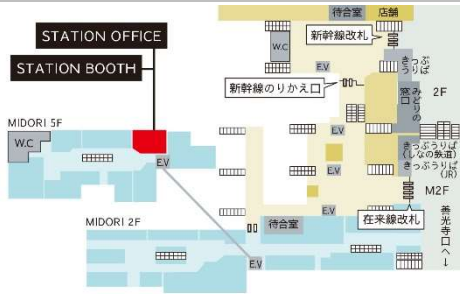

ホテル提携においては、JR 東日本ホテルメッツ全 29 館との提携を行います。そのほか、フィットネスジム「JEXER 新宿」やコンビニエンスストア「NewDays(JR 仙台イーストゲートビル店)」において STATION BOOTH を開業します。

STATION WORKは

新たなライフスタイルを提案します

新規開業拠点 MAP

JR 新宿ミライナタワー

JEXER 新宿

JR 恵比寿ビル 3F

JR 恵比寿ビル 1F

軽井沢駅

新青森駅

盛岡駅

JR 仙台イーストゲートビル

イーサイト高崎

MIDORI 長野

水戸駅

STATION
WORK

STATION WORK 展開一覧

【都心エリア】

	拠点	タイプ		拠点	タイプ	
1	東京駅 総武地下4階 (新橋側)	BOOTH	21	ホテルメッツ秋葉原	提携店	
2	東京駅 総武地下4階 (新日本橋側)		22	ホテルメッツ五反田		
3	新宿駅 甲州街道改札内		23	ホテルメッツ渋谷		
4	池袋駅 メトロポリタン改札内		24	ホテルメッツ高円寺		
5	品川駅 JR品川イーストビル		25	ホテルメッツ赤羽		
6	高輪ゲートウェイ駅 スターバックスコヒエ店内		26	ホテルメッツ目白		
7	有楽町駅 「Vitality」プラザ内		27	ホテルメッツ田端		
8	四ツ谷駅 改札外 (四ツ谷口方面)		28	ホテルメッツ駒込		
9	秋葉原駅 中央改札外		29	ホテルメトロポリタン池袋		
10	神田駅 改札内 (西口方面)		30	ホテルメトロポリタンエドモント飯田橋		
11	赤羽駅 南改札外		31	新宿プリンスホテル		
12	大崎駅 北改札内		32	品川プリンスホテル		
13	新橋駅 汐留地下改札外		33	サンシャインシティプリンスホテル		
14	北千住駅 南改札外		34	リッチモンドホテル東京芝		
15	JR恵比寿ビル (2カ所)		35	リッチモンドホテルプレミア東京押上		
16			36	リッチモンドホテルプレミア浅草		
17	JR新宿ミライナタワー		37	ステーションコンファレンス東京 (東京駅 サビアタワー内)		2/8 OPEN
18	飯田橋駅					
19	JEXER新宿					
20	東京駅 STATION DESK 東京丸の内		DESK			

【首都圏エリア】

	拠点	タイプ		拠点	タイプ	
38	立川駅 ecute立川3階	BOOTH	56	ホテルメッツ浦和	提携店	
39	川口駅 改札外		57	ホテルメッツ横浜鶴見		
40	武蔵浦和駅 改札外 (南口側)		58	ホテルメッツ武蔵境		
41	大宮駅 改札外 (南改札側)		59	ホテルメッツ国分寺		
42	大宮駅 改札内 (中央改札南)		60	ホテルメッツ立川		
43	千葉駅 中央改札内		61	ホテルメッツ横浜		
44	西船橋駅 改札横		62	ホテルメッツ横浜桜木町		
45	船橋駅 改札外 (ひびろプラザ裏)		63	ホテルメッツ溝ノ口		
46	幕張本郷駅 改札内		64	ホテルメッツ東京ベイ新木場		
47	海浜幕張駅 改札内		65	ホテルメッツ船橋		
48	新浦安駅 東口改札内		66	ホテルメッツ津田沼		
49	川崎駅		67	ホテルメッツ川崎		
50	武蔵新城駅		68	ホテルメッツかまくら大船		
51	武蔵中原駅		69	新横浜プリンスホテル		
52	横浜駅 STATION DESK 横浜		70	川越プリンスホテル		
53	西国分寺駅		71	STATION SWITCH 横浜		
54	三鷹駅 (2カ所)		DESK			
55						