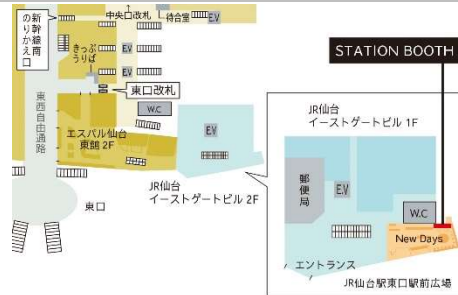

ホテル提携においては、JR 東日本ホテルメッツ全 29 館との提携を行います。そのほか、フィットネスジム「JEXER 新宿」やコンビニエンスストア「NewDays(JR 仙台イーストゲートビル店)」において STATION BOOTH を開業します。

STATION WORKは

新たなライフスタイルを提案します

新規開業拠点 MAP

JR 新宿ミライナタワー

JEXER 新宿

JR 恵比寿ビル 3F

JR 恵比寿ビル 1F

軽井沢駅

新青森駅

盛岡駅

JR 仙台イーストゲートビル

イーサイト高崎

MIDORI 長野

水戸駅

STATION
WORK

STATION WORK 展開一覧

【都心エリア】

	拠点	タイプ		拠点	タイプ	
1	東京駅 総武地下4階 (新橋側)	BOOTH	21	ホテルメッツ秋葉原	提携店	
2	東京駅 総武地下4階 (新日本橋側)		22	ホテルメッツ五反田		
3	新宿駅 甲州街道改札内		23	ホテルメッツ渋谷		
4	池袋駅 メトロポリタン改札内		24	ホテルメッツ高円寺		
5	品川駅 JR品川イーストビル		25	ホテルメッツ赤羽		
6	高輪ゲートウェイ駅 スターバックスコヒエ店内		26	ホテルメッツ目白		
7	有楽町駅 「Vitality」プラザ内		27	ホテルメッツ田端		
8	四ツ谷駅 改札外 (四ツ谷口方面)		28	ホテルメッツ駒込		
9	秋葉原駅 中央改札外		29	ホテルメトロポリタン池袋		
10	神田駅 改札内 (西口方面)		30	ホテルメトロポリタンエドモント飯田橋		
11	赤羽駅 南改札外		31	新宿プリンスホテル		
12	大崎駅 北改札内		32	品川プリンスホテル		
13	新橋駅 汐留地下改札外		33	サンシャインシティプリンスホテル		
14	北千住駅 南改札外		34	リッチモンドホテル東京芝		
15	JR恵比寿ビル (2カ所)		35	リッチモンドホテルプレミア東京押上		
16			36	リッチモンドホテルプレミア浅草		
17	JR新宿ミライナタワー		37	ステーションコンファレンス東京 (東京駅 サビアタワー内)		2/8 OPEN
18	飯田橋駅					
19	JEXER新宿					
20	東京駅 STATION DESK 東京丸の内		DESK			

【首都圏エリア】

	拠点	タイプ		拠点	タイプ	
38	立川駅 ecute立川3階	BOOTH	56	ホテルメッツ浦和	提携店	
39	川口駅 改札外		57	ホテルメッツ横浜鶴見		
40	武蔵浦和駅 改札外 (南口側)		58	ホテルメッツ武蔵境		
41	大宮駅 改札外 (南改札側)		59	ホテルメッツ国分寺		
42	大宮駅 改札内 (中央改札南)		60	ホテルメッツ立川		
43	千葉駅 中央改札内		61	ホテルメッツ横浜		
44	西船橋駅 改札横		62	ホテルメッツ横浜桜木町		
45	船橋駅 改札外 (ひびろプラザ裏)		63	ホテルメッツ溝ノ口		
46	幕張本郷駅 改札内		64	ホテルメッツ東京ベイ新木場		
47	海浜幕張駅 改札内		65	ホテルメッツ船橋		
48	新浦安駅 東口改札内		66	ホテルメッツ津田沼		
49	川崎駅		67	ホテルメッツ川崎		
50	武蔵新城駅		68	ホテルメッツかまくら大船		
51	武蔵中原駅		69	新横浜プリンスホテル		
52	横浜駅 STATION DESK 横浜		70	川越プリンスホテル		
53	西国分寺駅		71	STATION SWITCH 横浜		
54	三鷹駅 (2カ所)		DESK			
55						