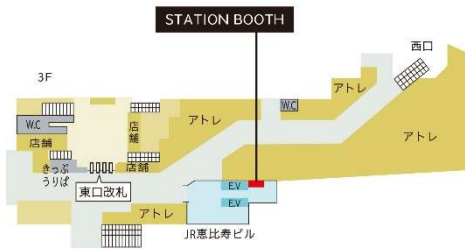

2. 新たに開業する 21 カ所の STATION BOOTH/DESK など

ニーズの高い都心エリアや、首都圏通勤路線駅への展開を進めるほか、東北信越エリアの主要駅に STATION BOOTH を開業します。

(1) 都心エリア

箇所	タイプ	開業予定日
JR 新宿ミライタワー	STATION BOOTH	2021年3月18日
JR 恵比寿ビル(2カ所)		
JEXER 新宿		
飯田橋駅		
川崎駅		
武蔵中原駅		
武蔵新城駅	STATION DESK	2021年2月下旬
西国分寺駅		2021年3月下旬
三鷹駅(2カ所)		

(2) 東北・信越・北関東エリア

箇所	タイプ	開業予定日
秋田駅	STATION BOOTH	2021年2月12日
新潟駅		
軽井沢駅		2021年3月3日
新青森駅		2021年3月18日
盛岡駅		
JR 仙台イーストゲートビル		2021年3月下旬
イサト高崎	2021年3月19日	
MIDORI 長野	STATION OFFICE	2021年3月下旬
水戸駅		
MIDORI 長野		

※1 開業予定日は予告なく変更となる場合があります。また、予約開始日等の詳細情報は STATION WORK 公式 Web ページ (<https://www.stationwork.jp/>) よりご案内します。

※2 開業箇所によっては「一般(会員登録なし)」の利用ができない場合もございます。ご利用の際は公式 Web ページ等からご確認ください。

※3 21カ所の詳細MAPは「別紙1」を、提携店ほか100カ所ネットワーク詳細は「別紙2」を参照ください。

3. STATION WORK は、ライフスタイル提案型のシェアオフィスへと進化します

STATION WORK はコロナ禍を契機として大きく変化する多様なテレワークニーズに応えるため、これまでの駅を中心とした展開だけでなく、ゆったりと1日個室で仕事ができるホテルとの提携をさらに進めていくほか、フィットネスジムや、コンビニ、カフェといったライフスタイルに欠かせないコンテンツとの融合を図ってまいります。

ホテル提携においては、JR 東日本ホテルメッツ全 29 館との提携を行います。そのほか、フィットネスジム「JEXER 新宿」やコンビニエンスストア「NewDays(JR 仙台イーストゲートビル店)」において STATION BOOTH を開業します。

STATION WORKは

新たなライフスタイルを提案します

新規開業拠点 MAP

JR 新宿ミライナタワー

JEXER 新宿

JR 恵比寿ビル 3F

JR 恵比寿ビル 1F