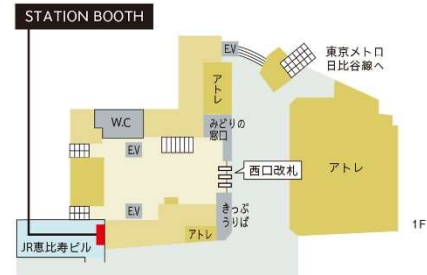

2. 新たに開業する 21 カ所の STATION BOOTH/DESK など

ニーズの高い都心エリアや、首都圏通勤路線駅への展開を進めるほか、東北信越エリアの主要駅に STATION BOOTH を開業します。

(1) 都心エリア

箇所	タイプ	開業予定日
JR 新宿ミライタワー	STATION BOOTH	2021年3月18日
JR 恵比寿ビル(2カ所)		
JEXER 新宿		
飯田橋駅		
川崎駅		
武蔵中原駅		
武蔵新城駅	STATION DESK	2021年2月下旬
西国分寺駅		2021年3月下旬
三鷹駅(2カ所)		

(2) 東北・信越・北関東エリア

箇所	タイプ	開業予定日
秋田駅	STATION BOOTH	2021年2月12日
新潟駅		
軽井沢駅		2021年3月3日
新青森駅		2021年3月18日
盛岡駅		
JR 仙台イーストゲートビル		2021年3月下旬
イサト高崎	2021年3月19日	
MIDORI 長野	STATION OFFICE	2021年3月下旬
水戸駅		
MIDORI 長野		

※1 開業予定日は予告なく変更となる場合があります。また、予約開始日等の詳細情報は STATION WORK 公式 Web ページ (<https://www.stationwork.jp/>) よりご案内します。

※2 開業箇所によっては「一般(会員登録なし)」の利用ができない場合もございます。ご利用の際は公式 Web ページ等からご確認ください。

※3 21カ所の詳細MAPは「別紙1」を、提携店ほか100カ所ネットワーク詳細は「別紙2」を参照ください。

3. STATION WORK は、ライフスタイル提案型のシェアオフィスへと進化します

STATION WORK はコロナ禍を契機として大きく変化する多様なテレワークニーズに応えるため、これまでの駅を中心とした展開だけでなく、ゆったりと1日個室で仕事ができるホテルとの提携をさらに進めていくほか、フィットネスジムや、コンビニ、カフェといったライフスタイルに欠かせないコンテンツとの融合を図ってまいります。

ホテル提携においては、JR 東日本ホテルメッツ全 29 館との提携を行います。そのほか、フィットネスジム「JEXER 新宿」やコンビニエンスストア「NewDays(JR 仙台イーストゲートビル店)」において STATION BOOTH を開業します。

STATION WORKは

新たなライフスタイルを提案します

新規開業拠点 MAP

JR 新宿ミライナタワー

JEXER 新宿

JR 恵比寿ビル 3F

JR 恵比寿ビル 1F