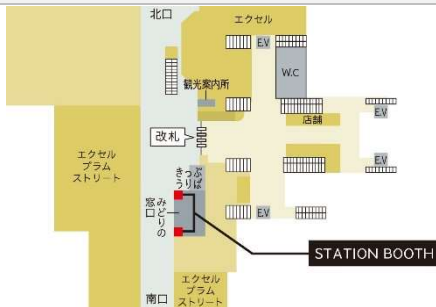

ホテル提携においては、JR 東日本ホテルメッツ全 29 館との提携を行います。そのほか、フィットネスジム「JEXER 新宿」やコンビニエンスストア「NewDays(JR 仙台イーストゲートビル店)」において STATION BOOTH を開業します。

STATION WORKは

新たなライフスタイルを提案します

新規開業拠点 MAP

JR 新宿ミライナタワー

JEXER 新宿

JR 恵比寿ビル 3F

JR 恵比寿ビル 1F

軽井沢駅

新青森駅

盛岡駅

JR 仙台イーストゲートビル

イーサイト高崎

MIDORI 長野

水戸駅

STATION
WORK

STATION WORK 展開一覧

【都心エリア】

	拠点	タイプ		拠点	タイプ	
1	東京駅 総武地下4階 (新橋側)	BOOTH	21	ホテルメッツ秋葉原	提携店	
2	東京駅 総武地下4階 (新日本橋側)		22	ホテルメッツ五反田		
3	新宿駅 甲州街道改札内		23	ホテルメッツ渋谷		
4	池袋駅 メトロポリタン改札内		24	ホテルメッツ高円寺		
5	品川駅 JR品川イーストビル		25	ホテルメッツ赤羽		
6	高輪ゲートウェイ駅 スターバックスコヒエ店内		26	ホテルメッツ目白		
7	有楽町駅 「Vitality」プラザ内		27	ホテルメッツ田端		
8	四ツ谷駅 改札外 (四ツ谷口方面)		28	ホテルメッツ駒込		
9	秋葉原駅 中央改札外		29	ホテルメトロポリタン池袋		
10	神田駅 改札内 (西口方面)		30	ホテルメトロポリタンエドモント飯田橋		
11	赤羽駅 南改札外		31	新宿プリンスホテル		
12	大崎駅 北改札内		32	品川プリンスホテル		
13	新橋駅 汐留地下改札外		33	サンシャインシティプリンスホテル		
14	北千住駅 南改札外		34	リッチモンドホテル東京芝		
15	JR恵比寿ビル (2カ所)		35	リッチモンドホテルプレミア東京押上		
16			36	リッチモンドホテルプレミア浅草		
17	JR新宿ミライナタワー		37	ステーションコンファレンス東京 (東京駅 サビアタワー内)		2/8 OPEN
18	飯田橋駅					
19	JEXER新宿					
20	東京駅 STATION DESK 東京丸の内		DESK			

【首都圏エリア】

	拠点	タイプ		拠点	タイプ	
38	立川駅 ecute立川3階	BOOTH	56	ホテルメッツ浦和	提携店	
39	川口駅 改札外		57	ホテルメッツ横浜鶴見		
40	武蔵浦和駅 改札外 (南口側)		58	ホテルメッツ武蔵境		
41	大宮駅 改札外 (南改札側)		59	ホテルメッツ国分寺		
42	大宮駅 改札内 (中央改札南)		60	ホテルメッツ立川		
43	千葉駅 中央改札内		61	ホテルメッツ横浜		
44	西船橋駅 改札横		62	ホテルメッツ横浜桜木町		
45	船橋駅 改札外 (ひびろプラザ裏)		63	ホテルメッツ溝ノ口		
46	幕張本郷駅 改札内		64	ホテルメッツ東京ベイ新木場		
47	海浜幕張駅 改札内		65	ホテルメッツ船橋		
48	新浦安駅 東口改札内		66	ホテルメッツ津田沼		
49	川崎駅		67	ホテルメッツ川崎		
50	武蔵新城駅		68	ホテルメッツかまくら大船		
51	武蔵中原駅		69	新横浜プリンスホテル		
52	横浜駅 STATION DESK 横浜		70	川越プリンスホテル		
53	西国分寺駅		71	STATION SWITCH 横浜		
54	三鷹駅 (2カ所)		DESK			
55						