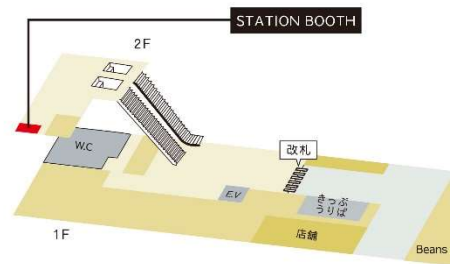

新規開業拠点 MAP

JR 新宿ミライナタワー

JEXER 新宿

JR 恵比寿ビル 3F

JR 恵比寿ビル 1F

飯田橋駅

川崎駅

武蔵中原駅

武蔵新城駅

西国分寺駅

三鷹駅