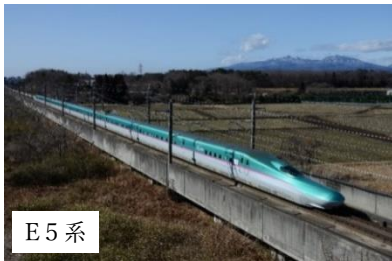

E4系

【新幹線】

ゴールデンウィーク期間のご旅行に便利な臨時列車を運転します。

- ◆ご利用が集中する時間帯を中心に臨時列車を運転します。
- ◆速くて快適、渋滞知らずの新幹線を是非ご利用ください！

○ゴールデンウィーク期間中の臨時列車

《東北・山形・秋田新幹線》 「はやぶさ」51本、「つばさ」34本、「こまち」43本を運転します。

《上越新幹線》 「とき」「Max とき」31本、「たにがわ」「Max たにがわ」19本を運転します。

《北陸新幹線》 「かがやき・はくたか」76本、「あさま」33本を運転します。

新幹線	主な運転区間	列車名	運転本数
			GW 期間 4/28～5/5
東北新幹線 北海道新幹線 山形新幹線 秋田新幹線	東京、上野～仙台、盛岡、 新青森、新函館北斗 ～山形、新庄 ～秋田	はやぶさ、やまびこ、 つばさ、こまち	109本
上越新幹線	東京、上野～ガーラ湯沢、新潟	とき、Max とき たにがわ、Max たにがわ	50本
北陸新幹線	東京、上野～長野、金沢	かがやき、はくたか、あさま	109本

※上記本数は、東京・上野駅を発着する列車を計上しています。

※東北・山形・秋田新幹線のうち、併結して運転する列車は1本として計上しています。

E5系