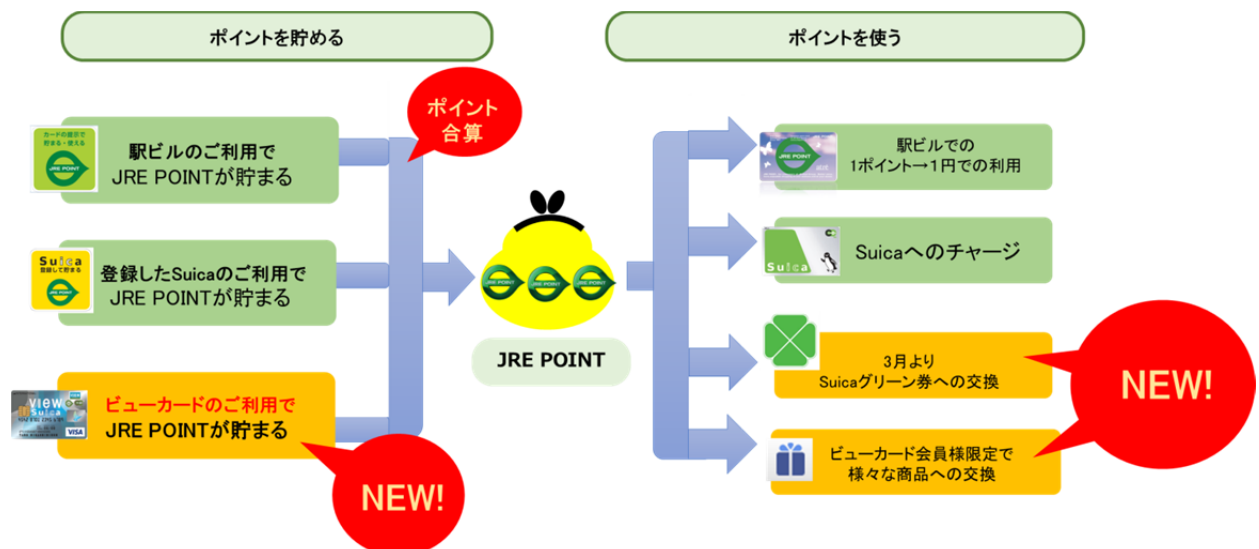

JRE POINTのサービスがさらに広がります

～ビューサンクスポイントが JRE POINT へ共通化し、ますます便利に！～

- ○JR 東日本グループの共通ポイント「JRE POINT」は、ご利用いただける駅ビルを順次拡大し、現在 94 箇所にてご利用いただけるまでに広がっております。2017 年 12 月には「Suica ポイント」を JRE POINT に共通化し、より貯めやすく使いやすいポイントになりました。
- ○2018 年 6 月に、ビューカードのご利用で貯まる「ビューサンクスポイント」を JRE POINT へ共通化します。また、ビューカードに新たに JRE POINT カードの機能を搭載し、クレジットカード、Suica、JRE POINT カードの機能を持ったオールインワンカードになります。
- ○貯まった JRE POINT は、駅ビル等でのご利用や Suica へのチャージにご利用いただけるほか、2018 年 3 月からは Suica グリーン券への交換を開始いたします。さらに、ビューカード会員は、Suica のペンギングッズをはじめとした魅力ある商品にも交換が可能になります。

1. ビューサンクスポイントの共通化

(1) サービス開始日(予定)

2018 年 6 月 28 日(木)

(2) サービス内容(別紙参照)

ビューサンクスポイントを JRE POINT に共通化いたします。貯まったポイントは、所定の手続きをいただくことにより、まとめてご利用いただけます。

これにより、ビューカード会員は、ビューカードのクレジット機能のご利用で JRE POINT が貯まるだけでなく、駅ビル等でのお買い物や登録した Suica のご利用でもポイントを貯めることが可能になります。また、Suica へのチャージや様々な商品への交換に加え、駅ビル等でのポイントのご利用も可能になり、ビューカードは、よりポイントを貯めやすく使いやすいカードに進化いたします。

※ 既にビューカードをお持ちの方は、ビューサンクスポイント 1 ポイント(2.5 円相当)を JRE POINT 2.5 ポイント(2.5 円相当)に換算し、自動的に移行いたします。共通化に伴う移行手続き等は必要ありません。