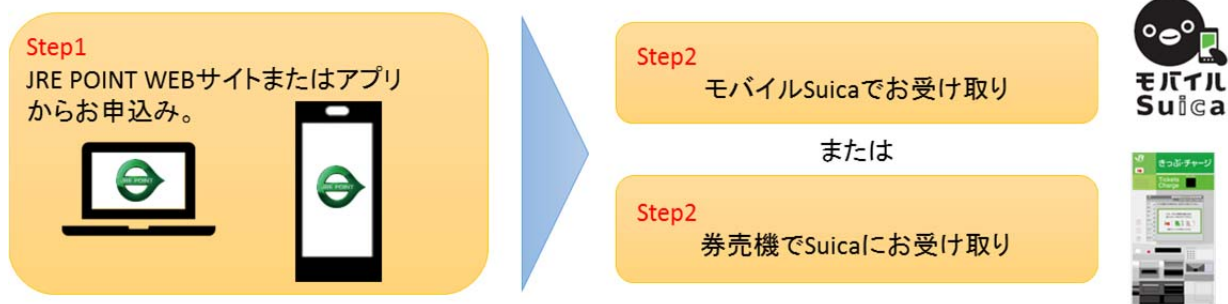

2. JRE POINT から Suica グリーン券への交換サービス

貯まった JRE POINT から Suica グリーン券へ交換できるサービスを始めます。

(1) サービス開始日(予定)

2018年3月17日(土)

(2) サービス内容

JRE POINT WEB サイトまたは JRE POINT アプリで事前にお申込みいただき、ご利用当日に券売機もしくはモバイル Suica で「(JRE POINT 用)Suica グリーン券」をお受け取りいただくことで、貯めたポイントを利用して普通列車グリーン車にご乗車いただけます。

券売機でのお受け取りは申し込みの翌日以降、モバイル Suica であれば申し込み後すぐにお受け取りが可能です。

(3) 交換に必要なポイント数

乗車日・乗車区間に関わらず、一律 700 ポイント

なお、2019年6月末までは、サービス開始記念として 600 ポイントで交換できます。

※ 「(JRE POINT 用)Suica グリーン券」は、通常の「Suica グリーン券」と一部効力が異なります。

【交換までのイメージ】

※ 交換申込から 31 日以内に受け取らない場合、ポイントは JRE POINT 口座に戻ります。

(有効期限が切れたポイントは、口座に戻らず失効します)

※ JR 東日本の駅の Suica マークのある自動券売機でお受け取りいただけます。

サービス内容の詳細については、下記ホームページもご参照ください。

「JRE POINT」ホームページ <https://www.jrepoint.jp/>

「ビューカード」ホームページ <http://www.jreast.co.jp/card/index.html/>