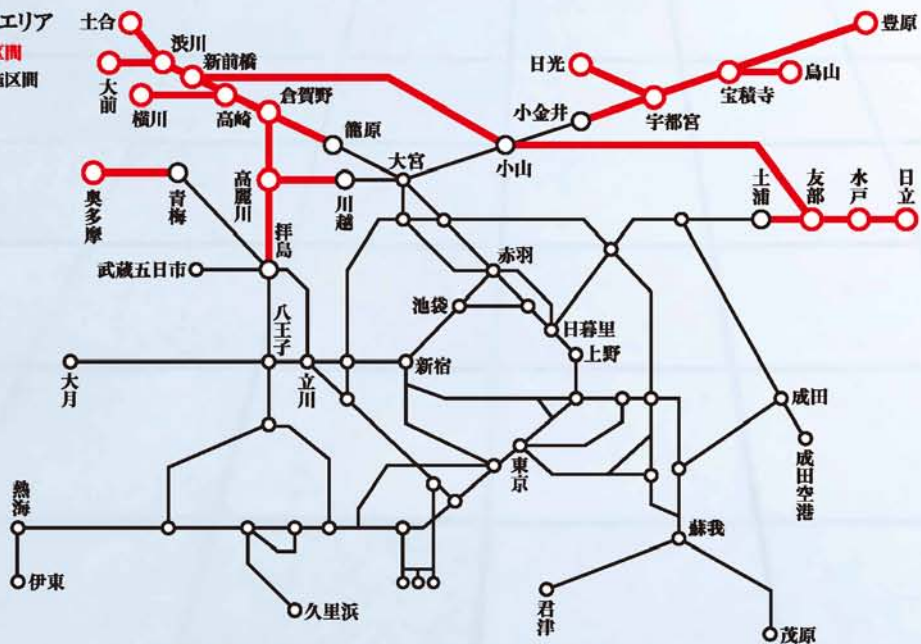

2011年4月26日
東日本旅客鉄道株式会社

首都圏の駅の全面禁煙実施エリア拡大について

JR 東日本では、2009年4月および10月に首都圏の一定エリアの駅においてホーム上の喫煙所の撤去を行い、駅構内の全面禁煙を実施しました。このたび、お客さまからの実施駅拡大のご要望を踏まえ、さらなる受動喫煙防止に向け、駅の全面禁煙を実施するエリアを拡大します。

実施日：2011年6月1日（水）

6月1日以降、駅の全面禁煙を実施するエリア

2011年5月1日（日）から、ポスターをエリア内の駅に掲出いたします。（別紙参照）

(参考資料) ポスターイメージ

首都圏の 全面禁煙エリア、 6月1日より拡大に。

全面禁煙エリア

— 拡大区間

— 既実施区間

全面禁煙を実施する駅は、上記路線圏内の全駅です。

※上越新幹線本庄早稲田駅・上毛高原駅、長野新幹線安中榛名駅も6月1日より全面禁煙に。※一部の駅に設置の喫煙ルームは引き続きご利用いただけます。