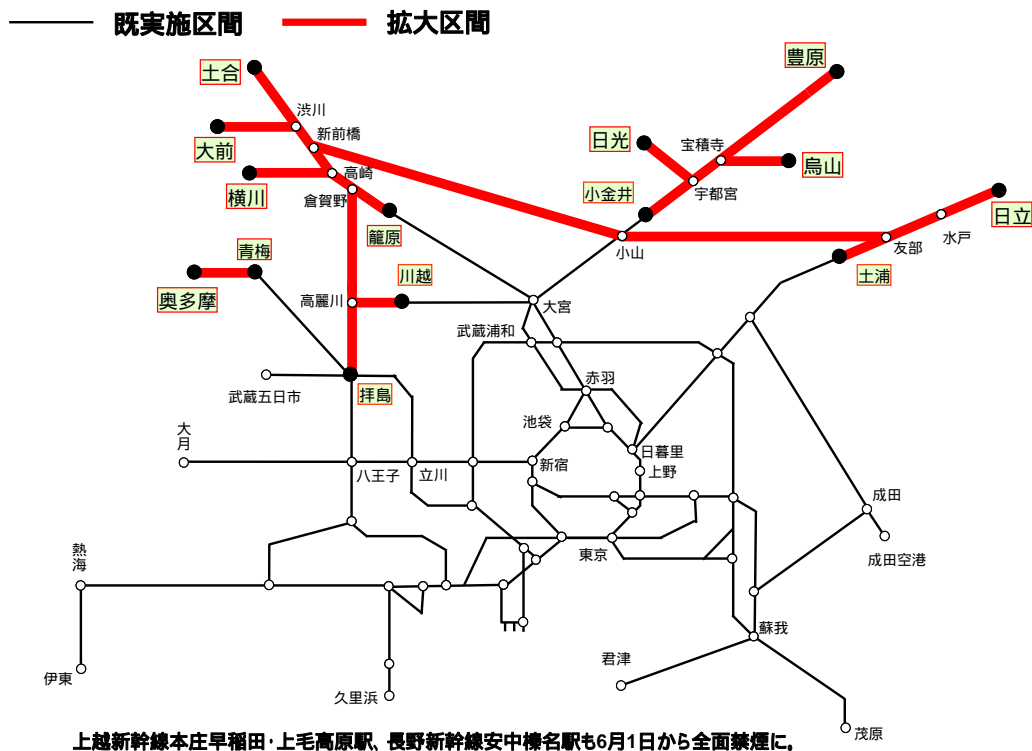

2011年4月26日
東日本旅客鉄道株式会社

首都圏の駅の全面禁煙実施エリア拡大について

JR 東日本では、2009年4月および10月に首都圏の一定エリアの駅においてホーム上の喫煙所の撤去を行い、駅構内の全面禁煙を実施しました。このたび、お客さまからの実施駅拡大のご要望を踏まえ、さらなる受動喫煙防止に向け、駅の全面禁煙を実施するエリアを拡大します。

実施日：2011年6月1日（水）

6月1日以降、駅の全面禁煙を実施するエリア

2011年5月1日（日）から、ポスターをエリア内の駅に掲出いたします。（別紙参照）

(参考資料) ポスターイメージ

首都圏の 全面禁煙エリア、 6月1日より拡大に。

全面禁煙エリア

— 拡大区間

— 既実施区間

全面禁煙を実施する駅は、上記路線圏内の全駅です。

※上越新幹線本庄早稲田駅・上毛高原駅、長野新幹線安中榛名駅も6月1日より全面禁煙に。※一部の駅に設置の喫煙ルームは引き続きご利用いただけます。