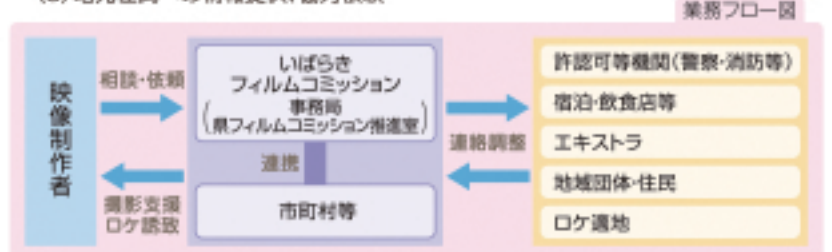

◆いばらきフィルムコミッションとは

本県のイメージアップや観光振興を図るために「いばらきフィルムコミッション」を平成14年10月に設立しました。フィルムコミッションとは、映画やテレビドラマ、CMなどのロケ撮影の支援を行う機関です。

◆全国有数のロケ支援実績

茨城県内のロケ支援実績は6,000作品を超え、全国有数のロケ地として人気を集めています。

◆ロケ支援概要(撮影支援)

- (1)ロケ地に関する相談、案内 (2)撮影に関する許認可等の手続きに対する協力
- (3)宿泊施設、飲食店等の紹介 (4)エキストラ手配への協力
- (5)地元住民への情報提供、協力依頼