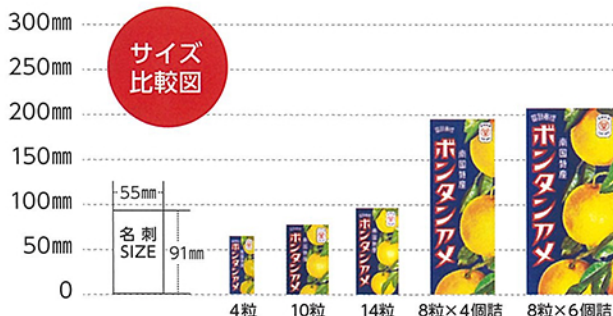

ボンタンアメの豆知識

開発の背景・由来としては、セイカ食品(株)の前身である「鹿児島菓子(株)」時代に水飴製造業を営んでおりましたが、その水飴で作った朝鮮飴(熊本では今も売られている郷土菓子〜求肥(ぎゅうひ))を工場の社員がハサミで細かく切り、遊んでいたのを創業者が見てヒントを得たのが発端で、それに着香・着色してキャラメルと同じ形態で発売致しました。