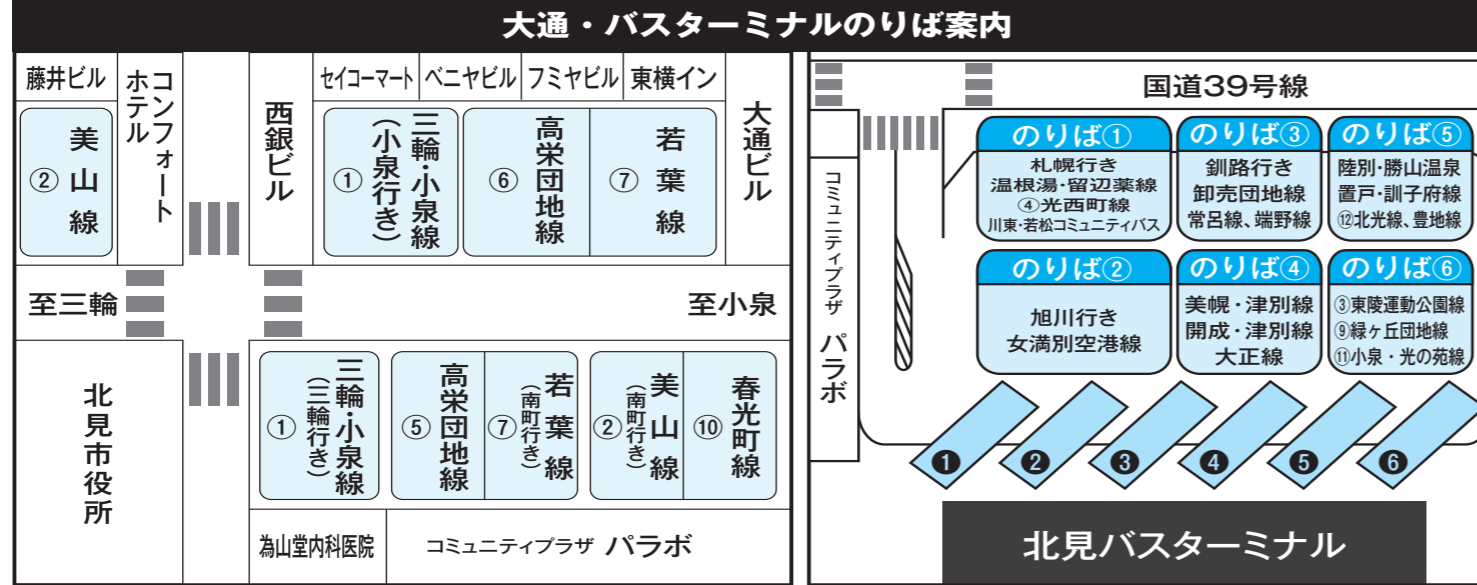

⑧夕陽ヶ丘線 小泉8号～柏陽高校～工業大学～日赤病院～イオン北見店～夕陽ヶ丘8号線～西8号線～イオン北見店～日赤病院～工業大学～柏陽高校～小泉8号

	1	2	3	4	5	6	7	8	9	10	11	12	13	14
小泉8号	7:00	7:20	8:20	8:45	9:35	10:55	12:00	13:20	14:20	15:40	16:20	17:00	17:40	18:20
柏陽高校	7:02	7:22	8:22	8:47	9:37	10:57	12:02	13:22	14:22	15:42	16:22	17:02	17:42	18:22
日赤病院	7:14	7:34	8:34	8:59	9:49	11:09	12:14	13:34	14:34	15:54	16:34	17:14	17:54	18:34
北斗高校	7:17	7:37	8:37	9:02	9:52	11:12	12:17	13:37	14:37	15:57	16:37	17:17	17:57	18:37
イオン北見店	7:20	7:40	8:40	9:05	9:55	11:15	12:20	13:40	14:40	16:00	16:40	17:20	18:00	18:40
夕陽ヶ丘8号線	7:27	7:47	8:47	9:12	10:02	11:22	12:27	13:47	14:47	16:07	16:47	17:27	18:07	18:47
麻生北見病院	7:36	7:56	8:56	9:21	10:11	11:31	12:36	13:56	14:56	16:16	16:56	17:36	18:16	18:56
イオン北見店	7:43	8:03	9:03	9:28	10:18	11:38	12:43	14:03	15:03	16:23	17:03	17:43	18:23	19:03
北斗高校	7:46	8:06	9:06	9:31	10:21	11:41	12:46	14:06	15:06	16:26	17:06	17:46	18:26	19:06
日赤病院	7:50	8:10	9:10	9:35	10:25	11:45	12:50	14:10	15:10	16:30	17:10	17:50	18:30	19:10
柏陽高校	8:01	8:21	9:21	9:46	10:36	11:56	13:01	14:21	15:21	16:41	17:21	18:01	18:41	19:21
小泉8号	8:07	8:27	9:27	9:52	10:42	12:02	13:07	14:27	15:27	16:47	17:27	18:07	18:47	19:27

※印「大通」は北見バスターミナルになります。ご注意ください。

③東陵運動公園線 大通～4条西4丁目～北網圏文化センター～美山北～ヒルストリート美山～北網圏文化センター～大通

	1	2	3	4	5	6	7	8	9
大通	・	8:10	9:10	11:10	13:10	15:10	16:10	17:10	18:10
4条西4丁目	・	8:12	9:12	11:12	13:12	15:12	16:12	17:12	18:12
警察署	・	8:16	9:16	11:16	13:16	15:16	16:16	17:16	18:16
北網圏文化センター	・	8:17	9:17	11:17	13:17	15:17	16:17	17:17	18:17
陸上競技場入口	・	8:19	9:19	11:19	13:19	15:19	16:19	17:19	18:19
美山北	7:37	8:26	9:26	11:26	13:26	15:26	16:26	17:26	18:26
ヒルストリート美山	7:38	8:27	9:27	11:27	13:27	15:27	16:27	17:27	18:27
陸上競技場入口	7:45	8:34	9:34	11:34	13:34	15:34	16:34	17:34	18:34
北網圏文化センター	7:47	8:36	9:36	11:36	13:36	15:36	16:36	17:36	18:36
警察署	7:48	8:37	9:37	11:37	13:37	15:37	16:37	17:37	18:37
大通	7:56	8:45	9:45	11:45	13:45	15:45	16:45	17:45	18:45

④光西町線 大通～(中の島経由)～西小学校(南大通経由)～地域訓練センター～メッセ

		1	2	3	4	5	6
大通	・	7:55	8:50	11:00	14:00	16:00	17:25
中の島団地	・	7:59	8:54	11:04	14:04	16:04	17:29
西小学校	・	8:03	8:58	11:08	14:08	16:08	17:33
とん田4号線	・	8:08	9:03	11:13	14:13	16:13	17:38
メッセ	・	8:11	9:07	11:17	14:17	16:17	17:42
メッセ	7:31	8:20	9:16	11:26	14:26	16:26	17:51
とん田4号線	7:34	8:23	9:19	11:29	14:29	16:29	17:54
西小学校	7:37	8:27	9:23	11:33	14:33	16:33	17:57
中の島団地	7:41	8:31	9:27	11:37	14:37	16:37	18:01
大通	7:47	8:38	9:34	11:44	14:44	16:44	18:07

⑨緑ヶ丘団地線 大通～NHK～消防署～つつじ公園～緑ヶ丘団地～緑ヶ丘3丁目～北中学校～消防署～NHK～大通

	1	2	3	4	5	6	7	8	9	10	11	12	13	14	15	16	17
大通	6:30	6:45	7:05	7:25	7:45	8:05	8:25	8:45	9:05	9:25	9:45	10:25	11:05	11:45	12:25	13:05	13:45
高栄東町3丁目	6:38	6:55	7:15	7:35	7:55	8:15	8:35	8:55	9:15	9:35	9:55	10:35	11:15	11:55	12:35	13:15	13:55
緑ヶ丘団地	6:40	6:57	7:17	7:37	7:57	8:17	8:37	8:57	9:17	9:37	9:57	10:37	11:17	11:57	12:37	13:17	13:57
緑ヶ丘3丁目	6:42	6:59	7:19	7:39	7:59	8:19	8:39	8:59	9:19	9:39	9:59	10:39	11:19	11:59	12:39	13:19	13:59
大通	6:55	7:13	7:33	7:53	8:13	8:33	8:53	9:13	9:33	9:53	10:13	10:53	11:33	12:13	12:53	13:33	14:13
大通	18:25	18:45	19:05	19:25	19:45	20:05	20:25	20:45	21:05	21:25	21:45	22:05	22:25	22:45	23:05	23:25	23:45
高栄東町3丁目	18:35	18:55	19:15	19:35	19:55	20:15	20:35	20:55	21:15	21:35	21:55	22:15	22:35	22:55	23:15	23:35	23:55
緑ヶ丘団地	18:37	18:57	19:17	19:37	19:57	20:17	20:37	20:57	21:17	21:37	21:57	22:17	22:37	22:57	23:17	23:37	23:57
緑ヶ丘3丁目	18:39	18:59	19:19	19:39	19:59	20:19	20:39	20:59	21:19	21:39	21:59	22:19	22:39	22:59	23:19	23:39	23:59
大通	18:53	19:13	19:33	19:53	20:13	20:33	20:53	21:13	21:33	21:53	22:13	22:33	22:53	23:13	23:33	23:53	24:13

⑩春光町線 小泉8号～のつけ乃湯～(南大通経由)～農協～4条西4丁目～日赤病院～大通～農協～(南大通経由)～のつけ乃湯～小泉8号

	1	2	3	4	5	6	7	8	9	10	11	12
小泉8号	7:10	8:05	8:57	9:57	10:57	11:57	12:57	13:57	14:57	15:57	16:57	17:57
のつけ乃湯	7:13	8:08	9:00	10:00	11:00	12:00	13:00	14:00	15:00	16:00	17:00	18:00
南町1丁目	7:24	8:19	9:11	10:11	11:11	12:11	13:11	14:11	15:11	16:11	17:11	18:11
日赤病院	7:32	8:27	9:19	10:19	11:19	12:19	13:19	14:19	15:19	16:19	17:19	18:19
大通	7:36	8:31	9:23	10:23	11:23	12:23	13:23	14:23	15:23	16:23	17:23	18:23
南町1丁目	7:41	8:36	9:28	10:28	11:28	12:28	13:28	14:28	15:28	16:28	17:28	18:28
のつけ乃湯	7:50	8:45	9:37	10:37	11:37	12:37	13:37	14:37	15:37	16:37	17:37	18:37
小泉8号	7:55	8:50	9:42	10:42	11:42	12:42	13:42	14:42	15:42	16:42	17:42	18:42