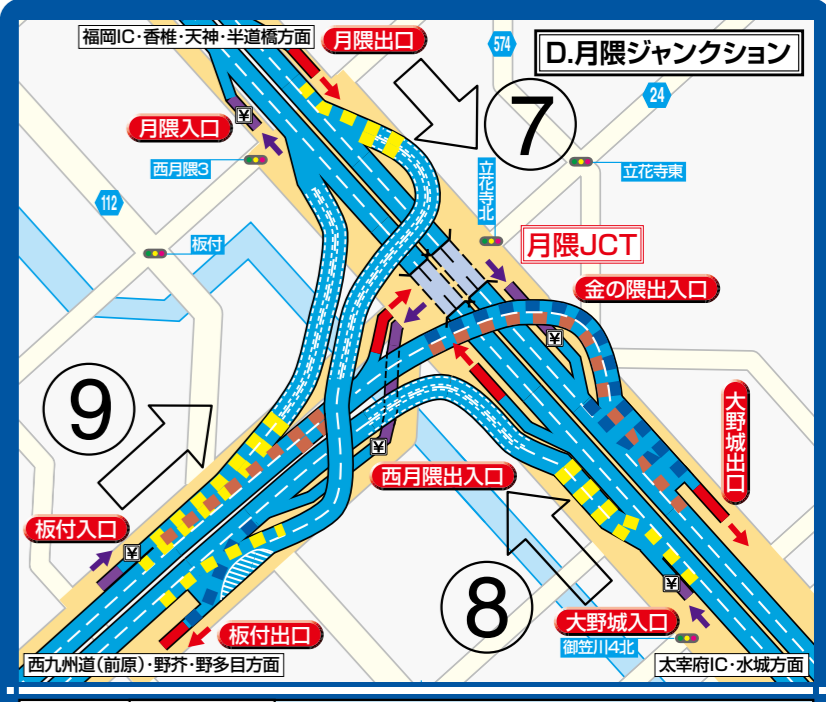

フクオカ都市高速道路

スィスイマップ

QRコードを読み取れば、JCT部が動画で確認できます。

1 天神より方面
環状線内回りは左へ
西九州道は右へ

2 大宰府より方面
環状線外回りは左へ
西九州道は右へ

3 前原より方面
環状線外回りは左へ
環状線内回りは右へ

4 香椎より方面
環状線外回りは左へ

5 天神より方面
環状線外回りは左へ
香椎IC方面は左へ

6 大宰府より方面
環状線内回りは左へ
香椎IC方面は直進

7 半道橋より方面
環状線外回りは左へ

8 大宰府より方面
環状線外回りは左へ
環状線内回りは直進

9 前原より方面
環状線内回りは左へ
西月隈出口
太宰府IC方面は右へ