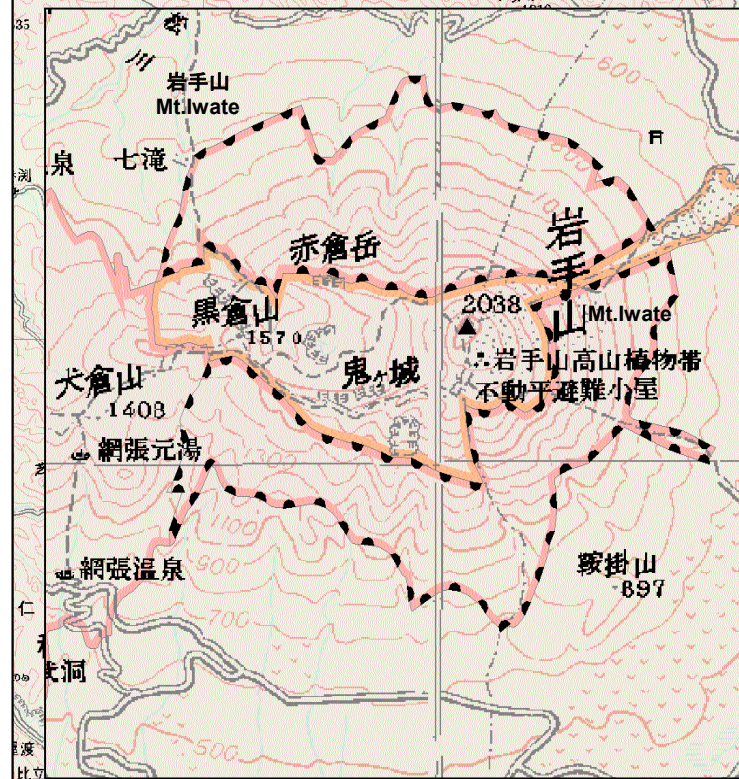

十和田八幡平国立公園 (八幡平地域) Towada-Hachimantai National Park

凡 例	
	特別保護地区 Special Protection Zones
	特別地域 Special Zones
	普通地域 Ordinary Zones
	乗り入れ規制地区 Restricted Zones of Vehicles, Horse and et al.

この地図の作成に当たっては、国土地理院長の承認を得て、同院発行の数値地図200000(地図画像)及び数値地図メッシュ(標高)を使用したものである。(承認番号 平18総使、第565号)
使用地図は平成18年3月1日版 数値地図200000(地図画像)です。図葉毎に更新期日が異なりますのでご了承ください。