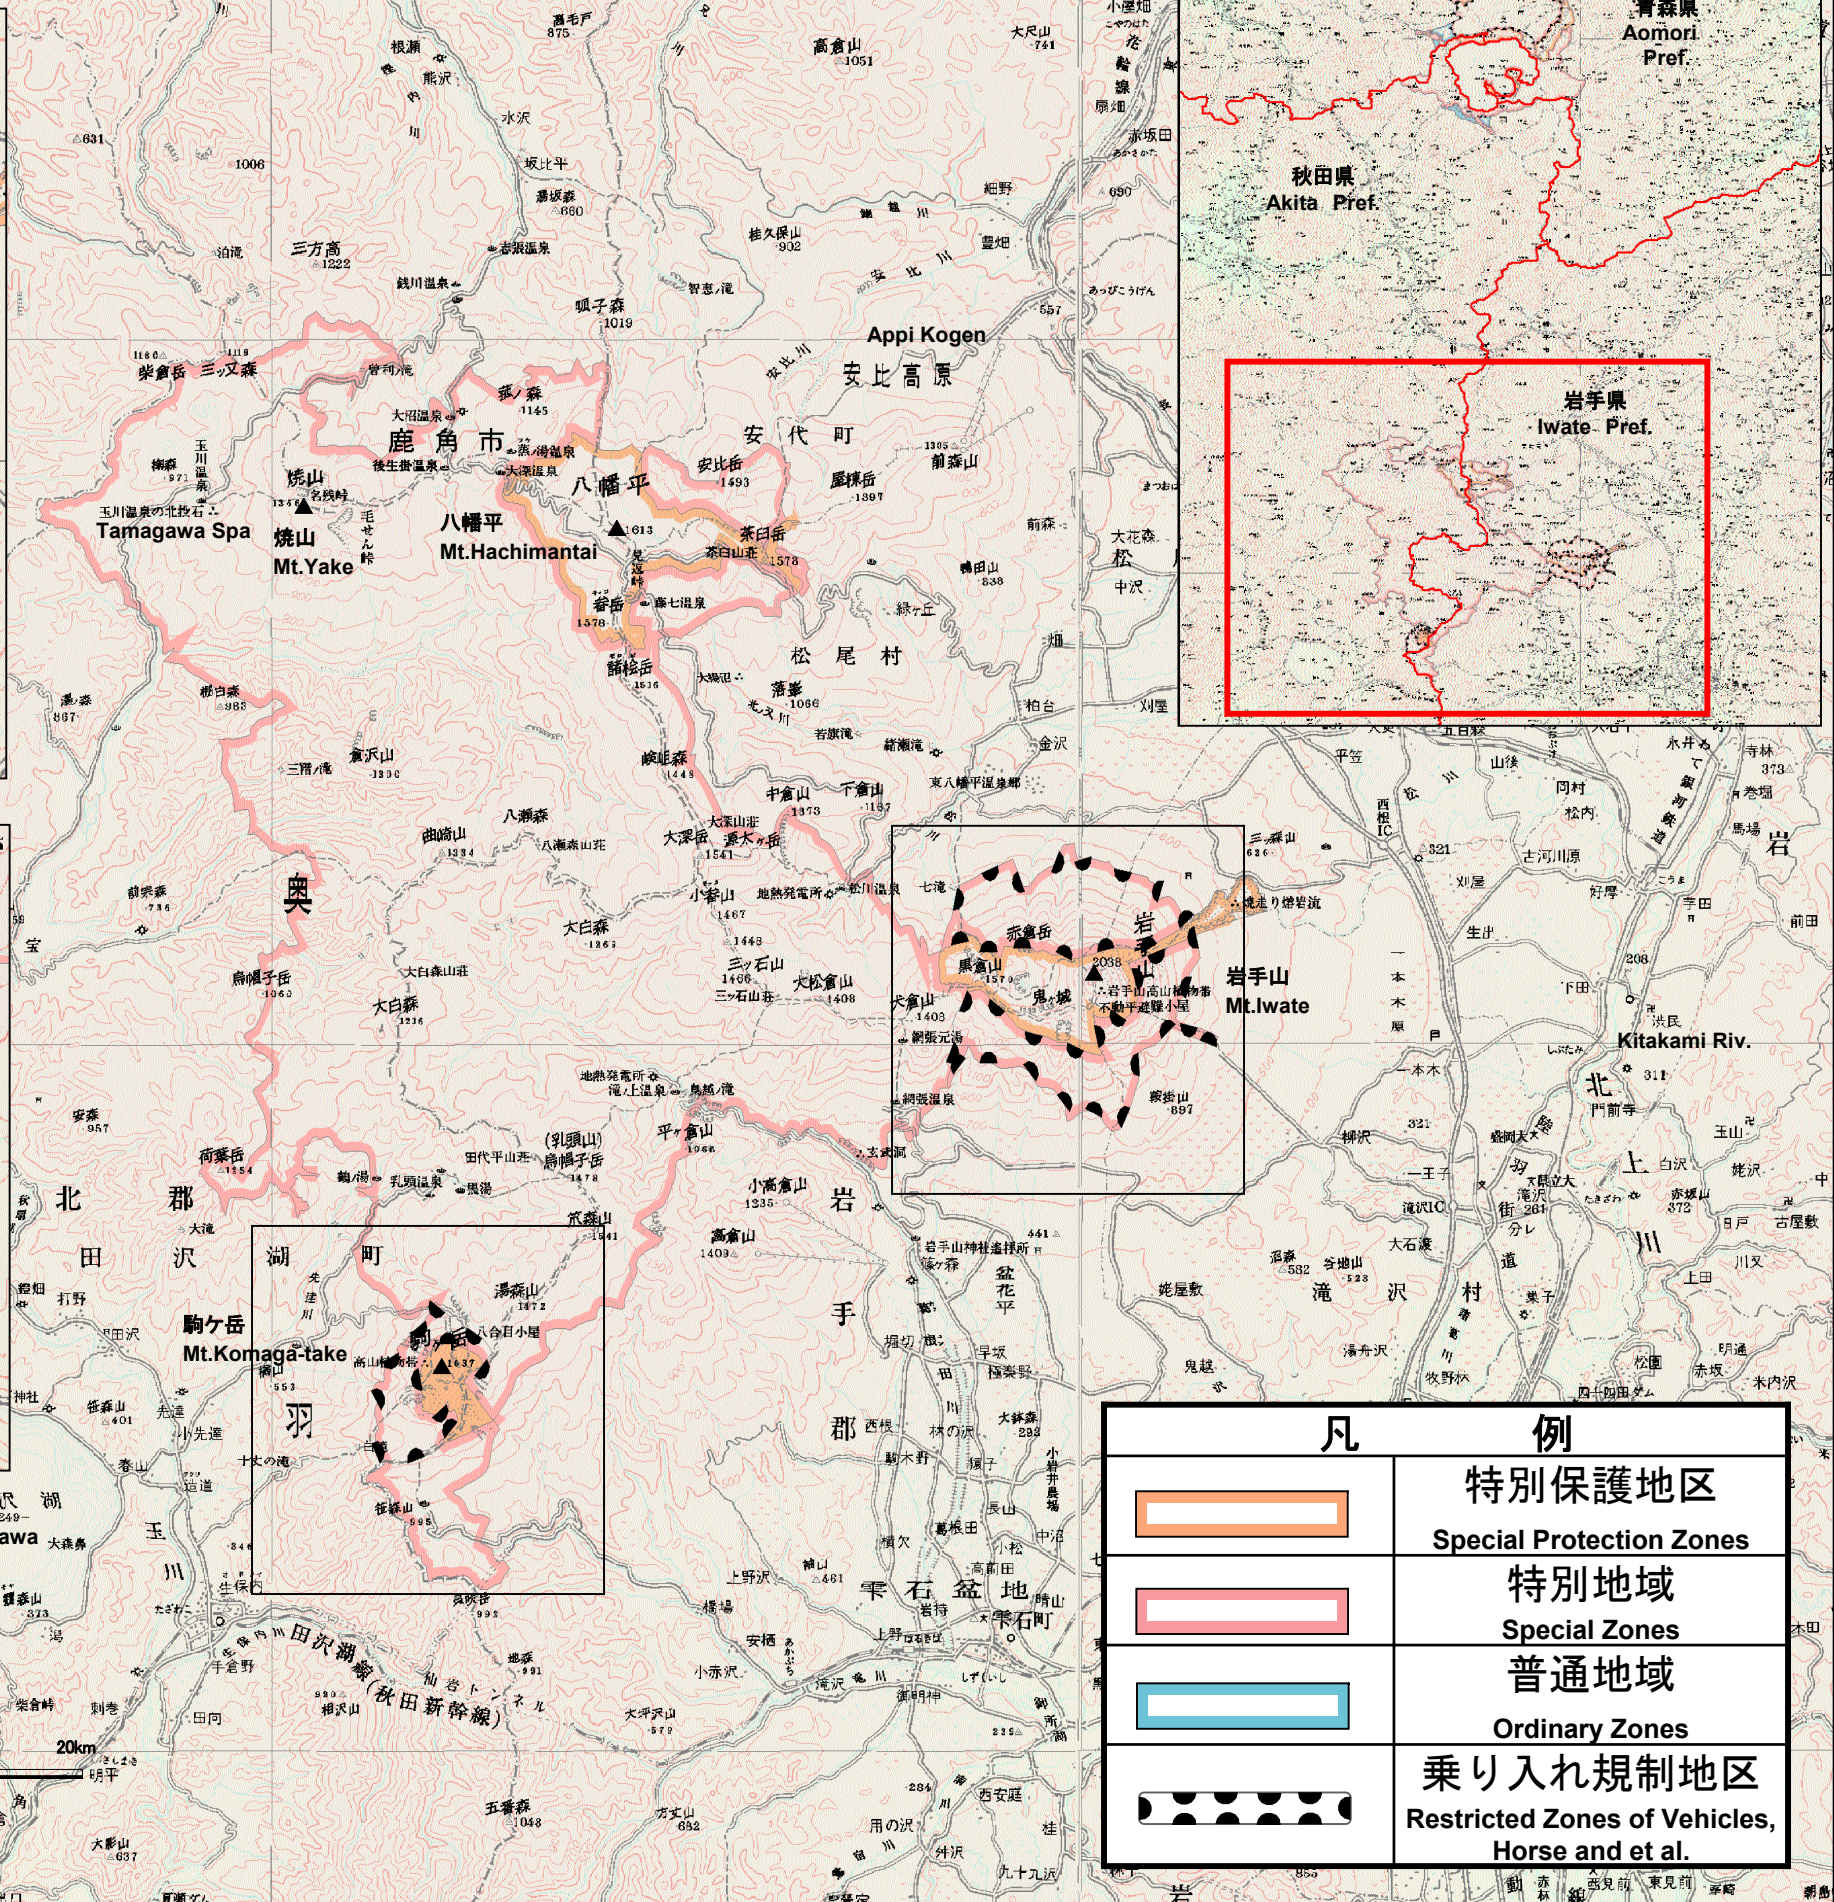

十和田八幡平国立公園 (八幡平地域) Towada-Hachimantai National Park

凡 例	
	特別保護地区 Special Protection Zones
	特別地域 Special Zones
	普通地域 Ordinary Zones
	乗り入れ規制地区 Restricted Zones of Vehicles, Horse and et al.

この地図の作成に当たっては、国土地理院長の承認を得て、同院発行の数値地図200000(地図画像)及び数値地図メッシュ(標高)を使用したものである。(承認番号 平18総使、第565号)
使用地図は平成18年3月1日版 数値地図200000(地図画像)です。図葉毎に更新期日が異なりますのでご了承ください。