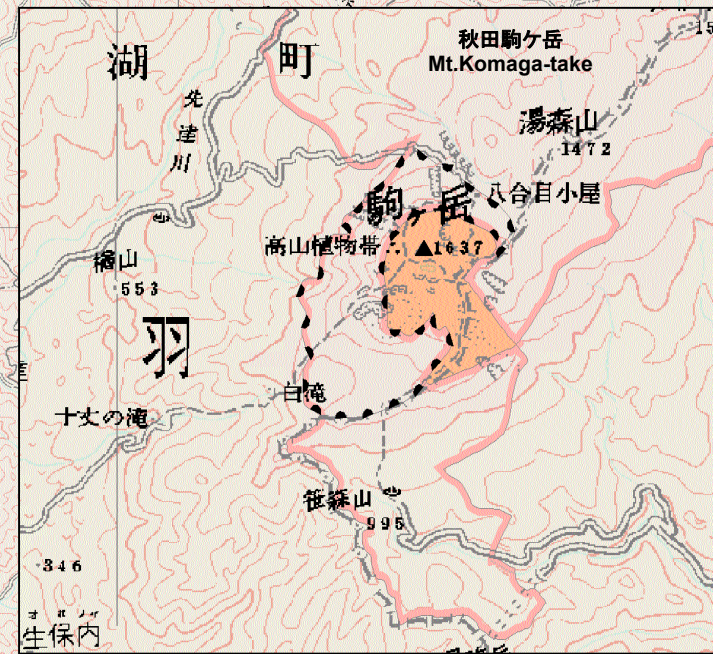

十和田八幡平国立公園 (八幡平地域) Towada-Hachimantai National Park

凡 例	
	特別保護地区 Special Protection Zones
	特別地域 Special Zones
	普通地域 Ordinary Zones
	乗り入れ規制地区 Restricted Zones of Vehicles, Horse and et al.

この地図の作成に当たっては、国土地理院長の承認を得て、同院発行の数値地図200000(地図画像)及び数値地図メッシュ(標高)を使用したものである。(承認番号 平18総使、第565号)
使用地図は平成18年3月1日版 数値地図200000(地図画像)です。図葉毎に更新期日が異なりますのでご了承ください。