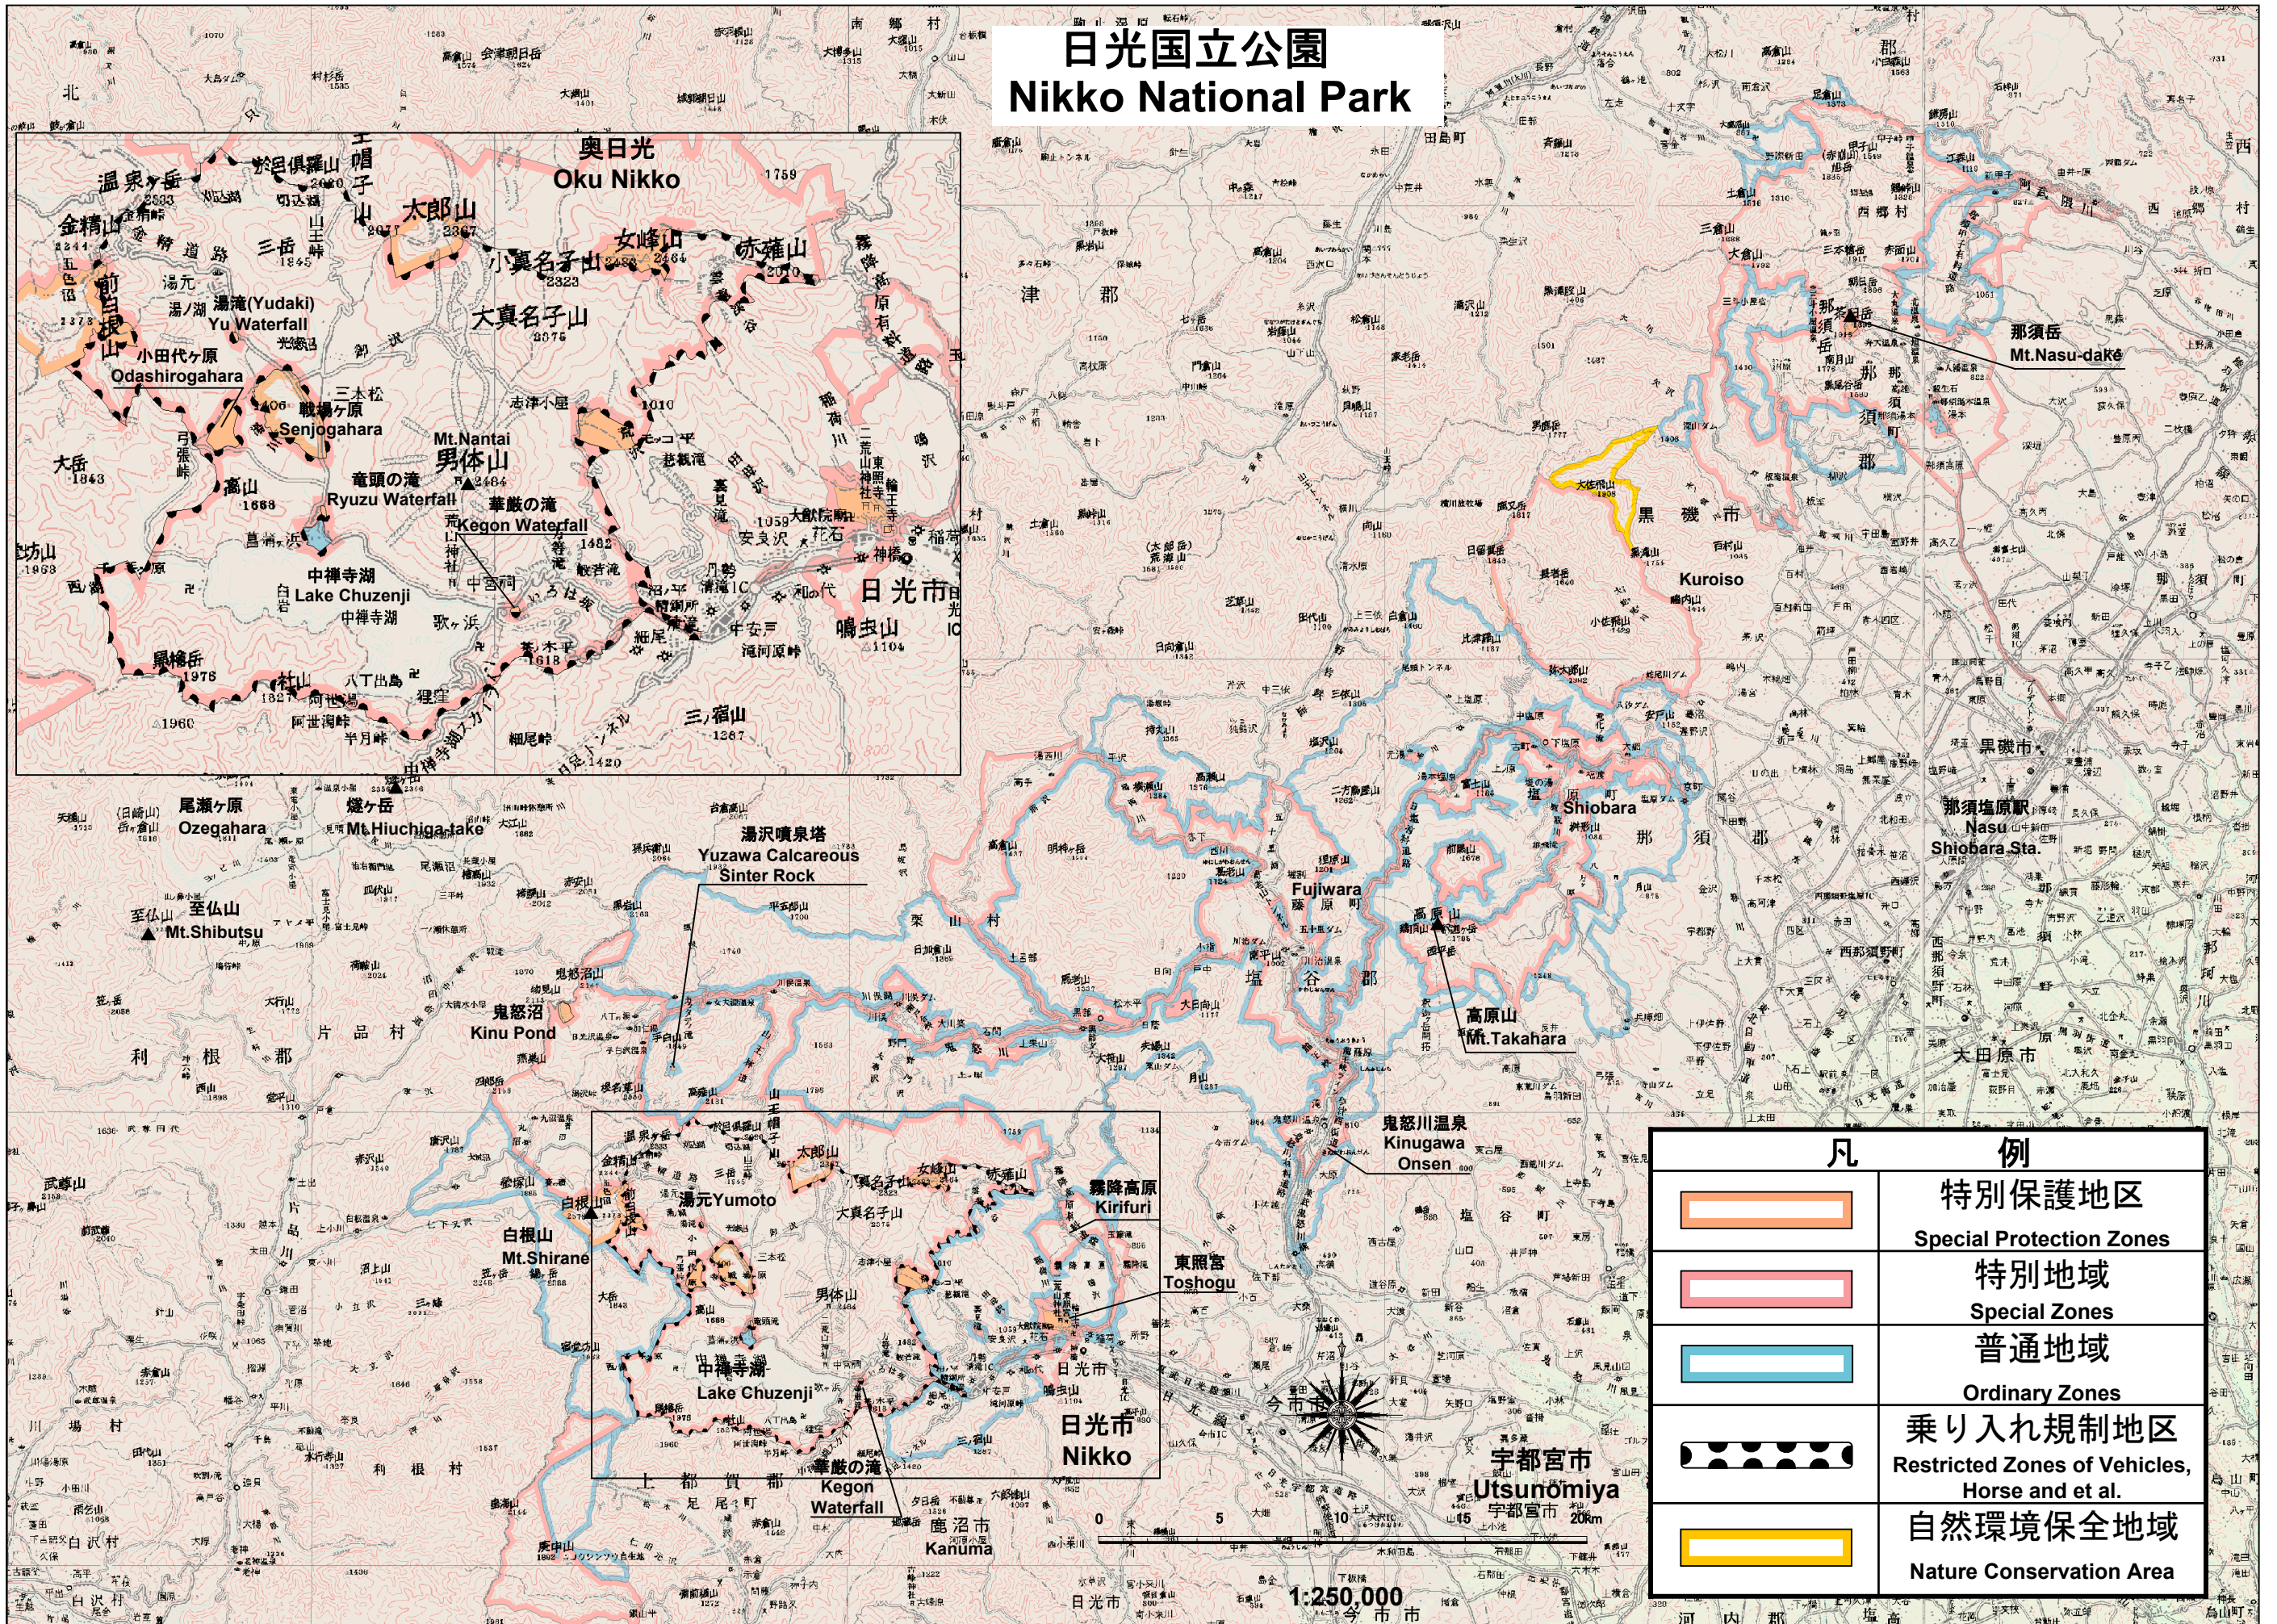

日光国立公園 Nikko National Park

凡 例	
	特別保護地区 Special Protection Zones
	特別地域 Special Zones
	普通地域 Ordinary Zones
	乗り入れ規制地区 Restricted Zones of Vehicles, Horse and et al.
	自然環境保全地域 Nature Conservation Area

この地図の作成に当たっては、国土地理院長の承認を得て、同院発行の数値地図200000(地図画像)及び数値地図メッシュ(標高)を使用したものである。(承認番号 平18総使、第565号)
 使用地図は平成18年3月1日版 数値地図200000(地図画像)です。図葉毎に更新期日が異なりますのでご了承ください。