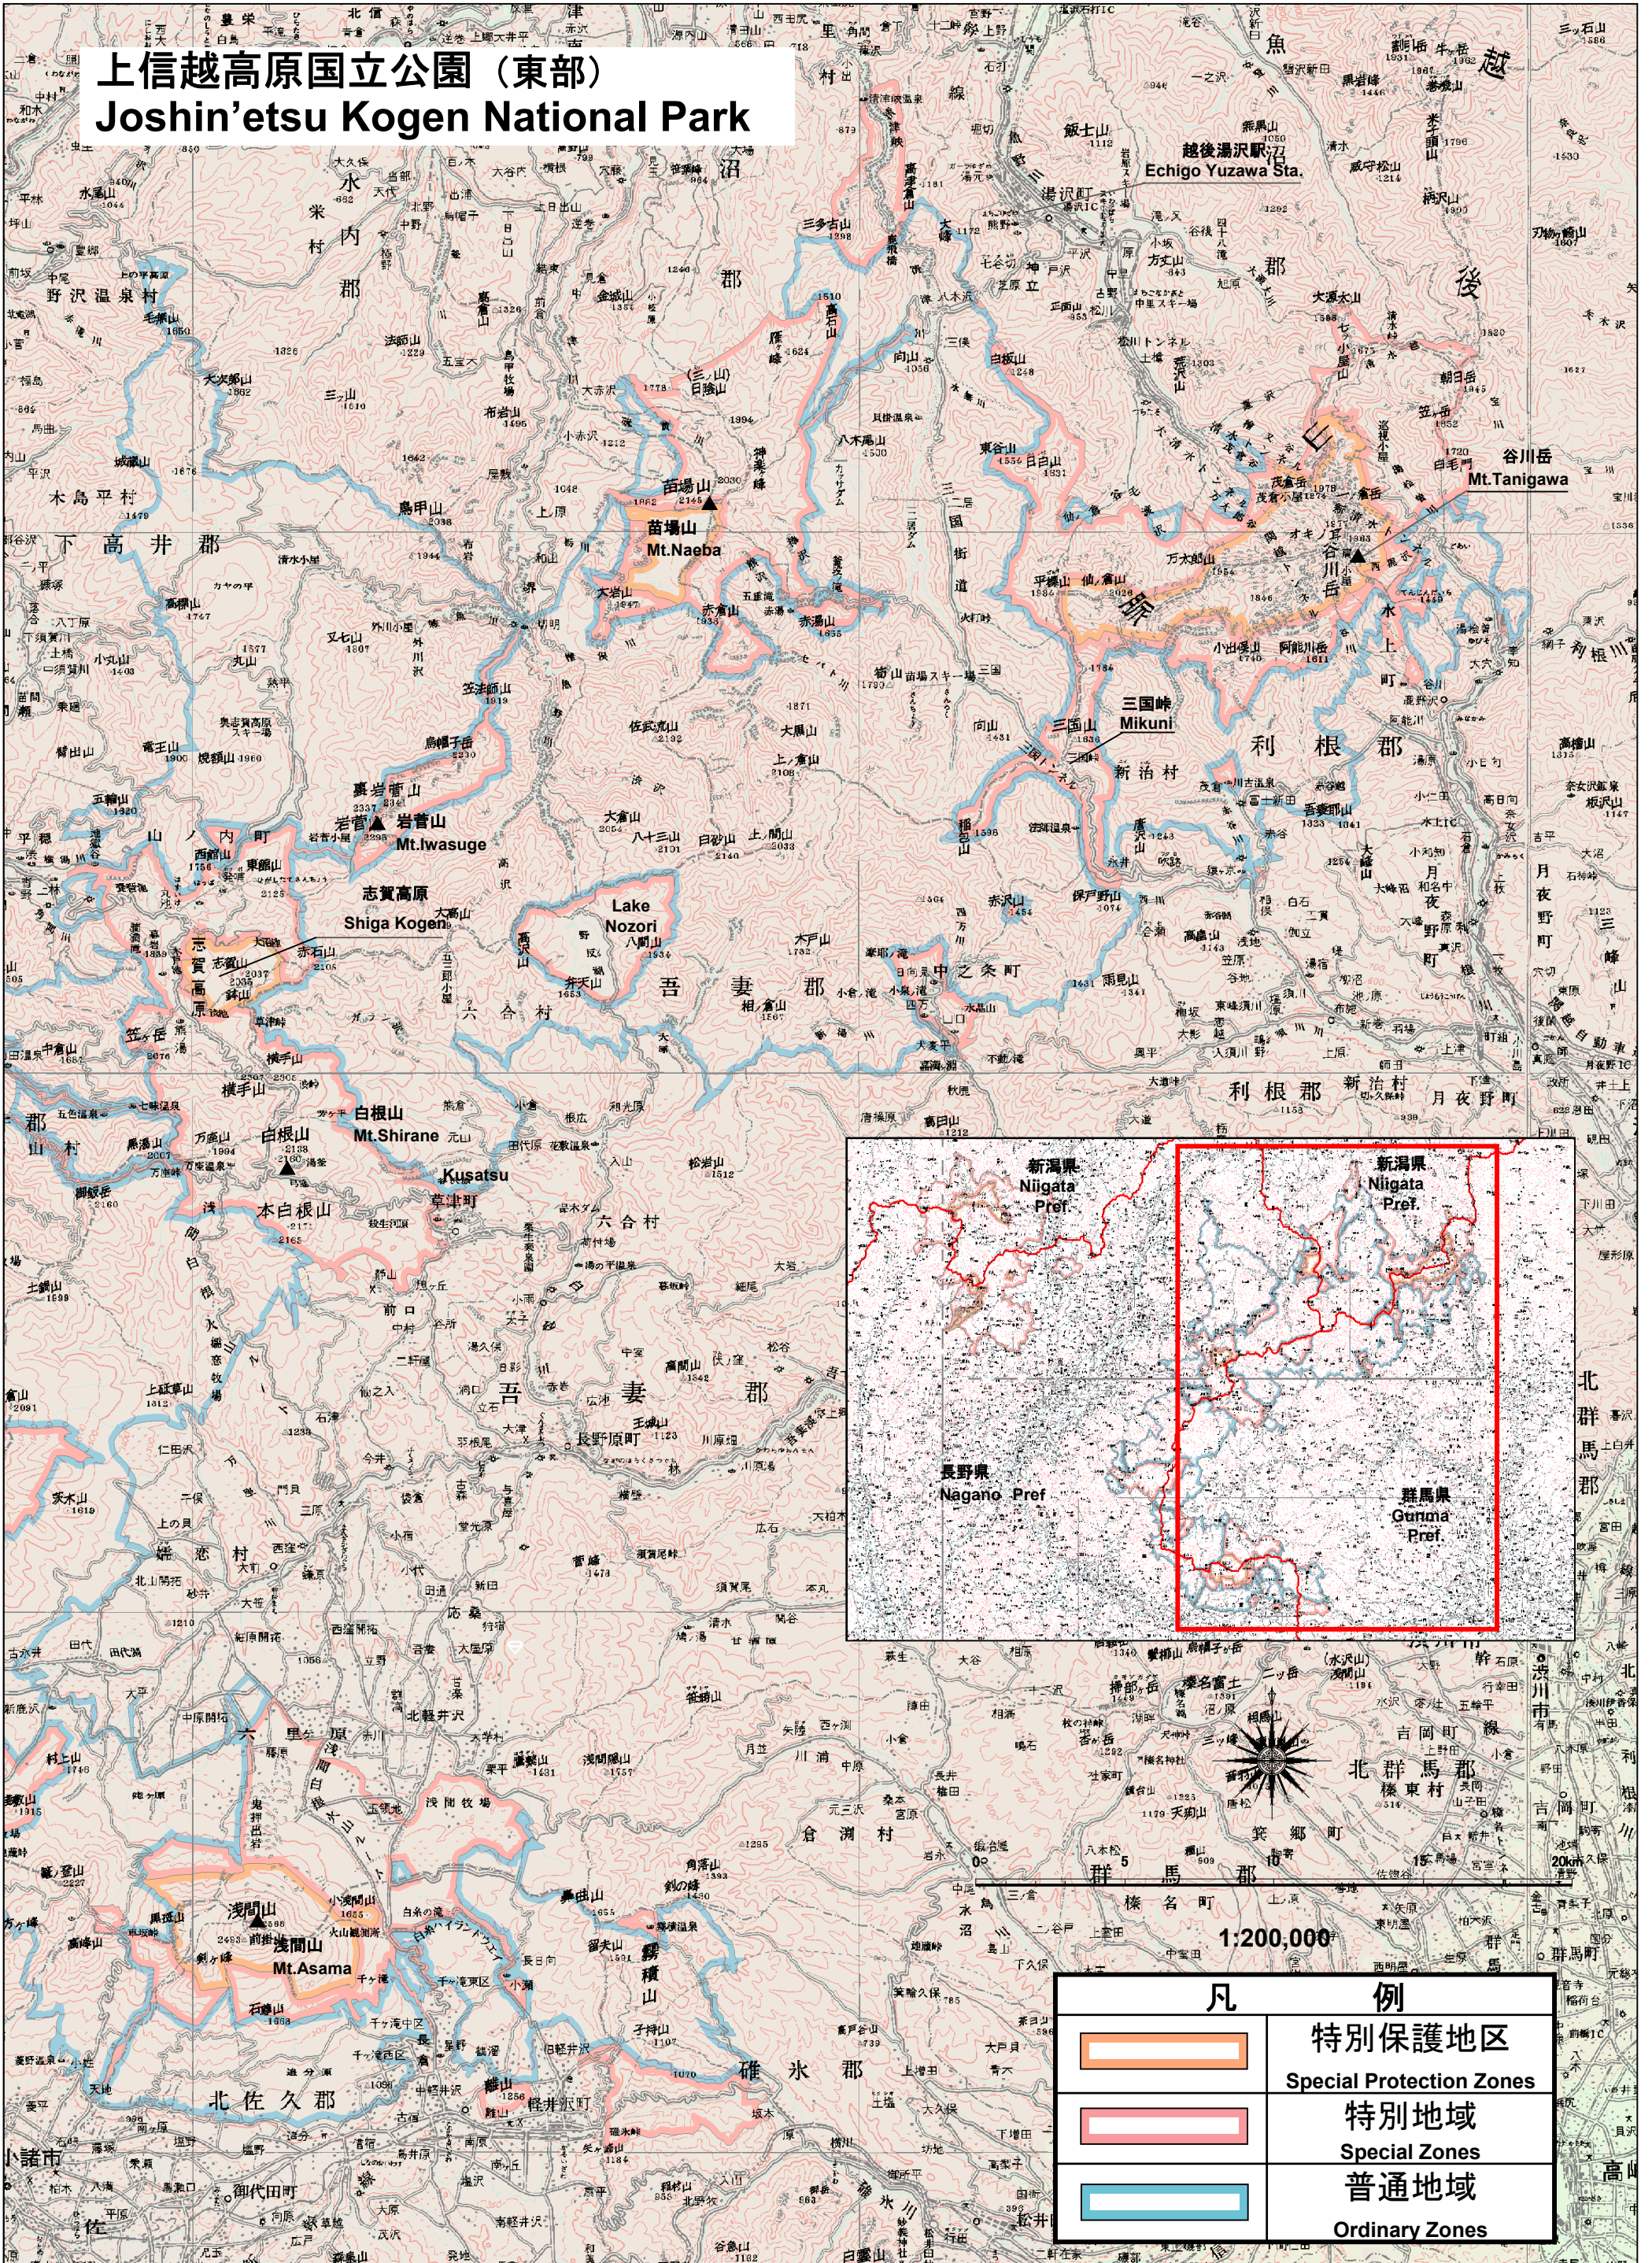

# 上信越高原国立公園 (東部) Joshin'etsu Kogen National Park

1:200,000

凡	例
	特別保護地区 Special Protection Zones
	特別地域 Special Zones
	普通地域 Ordinary Zones

この地図の作成に当たっては、国土地理院長の承認を得て、同院発行の数値地図200000(地図画像)及び数値地図メッシュ(標高)を使用したものである。(承認番号 平18総使、第565号)  
使用地図は平成18年3月1日版 数値地図200000(地図画像)です。図表毎に更新期日異なりますのでご了承ください。