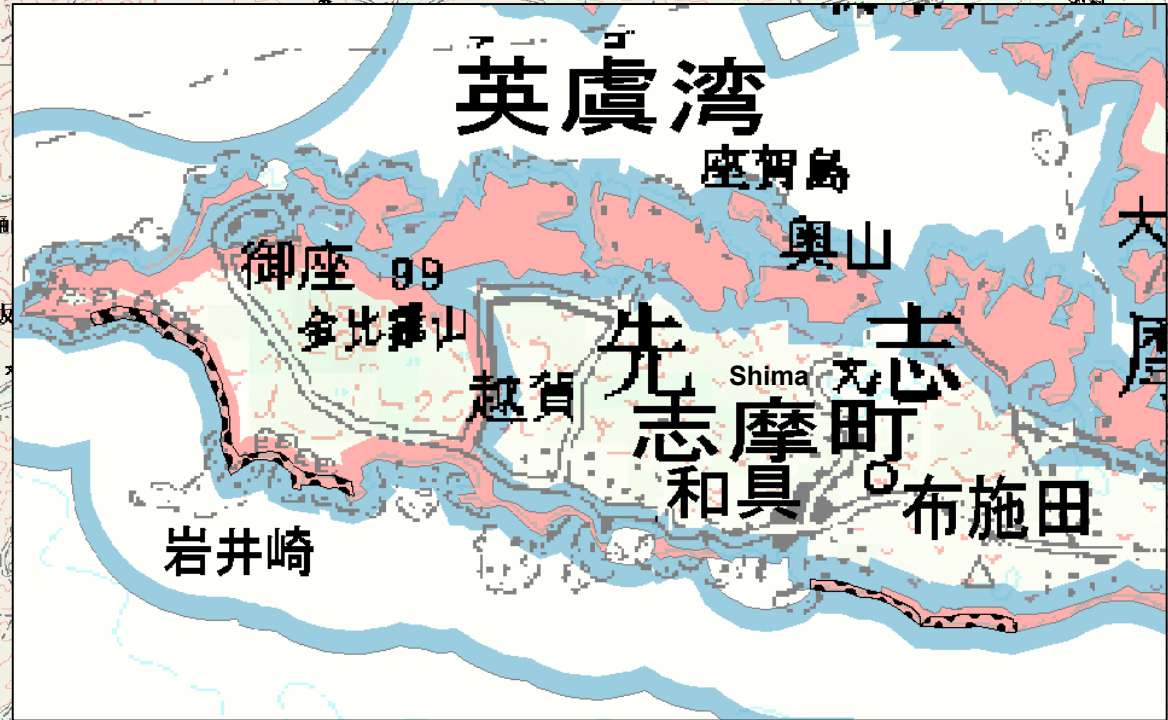

伊勢志摩国立公園 Ise-Shima National Park

凡	例
	特別保護地区 Special Protection Zones
	特別地域 Special Zones
	普通地域 Ordinary Zones
	乗り入れ規制地区 Restricted Zones of Vehicles, Horse and et al.

この地図の作成に当たっては、国土地理院長の承認を得て、同院発行の数値地図200000(地図画像)及び数値地図メッシュ(標高)を使用したものである。(承認番号 平18総使、第565号) 使用地図は平成18年3月1日版 数値地図200000(地図画像)です。図葉毎に更新期日が異なりますのでご了承ください。