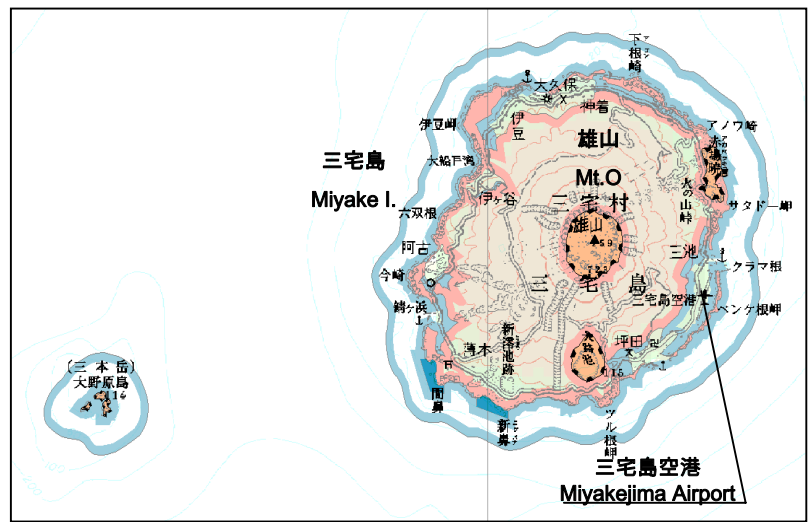

# 富士箱根伊豆国立公園 (伊豆諸島地域) Fuji-Hakone-Izu National Park

凡	例
	特別保護地区 Special Protection Zones
	特別地域 Special Zones
	海中公園地区 Marine park Zones
	普通地域 Ordinary Zones
	乗り入れ規制地区 Restricted Zones of Vehicles, Horse and et al.

1:200,000

この地図の作成に当たっては、国土地理院長の承認を得て、同院発行の数値地図200000(地図画像)及び数値地図メッシュ(標高)を使用したものである。(承認番号 平18総使、第565号)  
使用地図は平成18年3月1日版 数値地図200000(地図画像)です。図葉毎に更新期日が異なりますのでご了承ください。