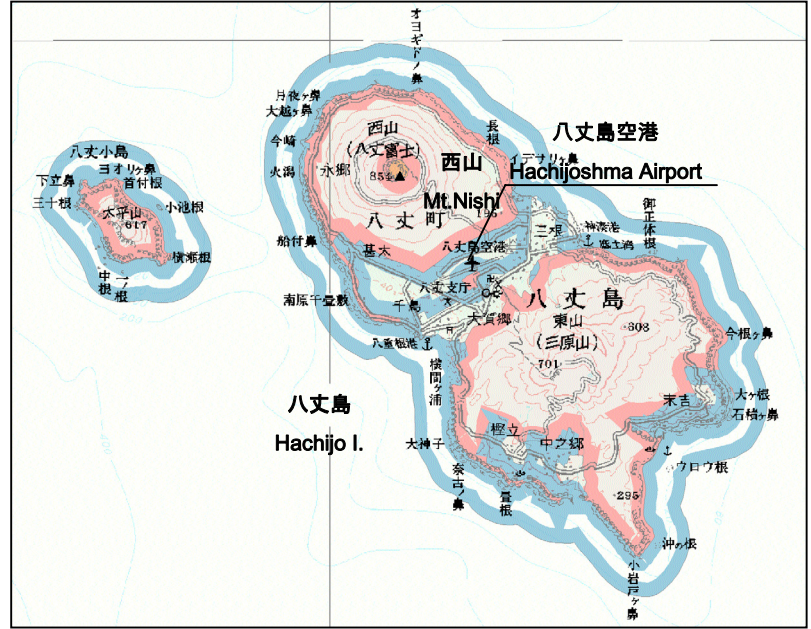

# 富士箱根伊豆国立公園 (伊豆諸島地域) Fuji-Hakone-Izu National Park

凡	例
	特別保護地区 Special Protection Zones
	特別地域 Special Zones
	海中公園地区 Marine park Zones
	普通地域 Ordinary Zones
	乗り入れ規制地区 Restricted Zones of Vehicles, Horse and et al.

1:200,000

この地図の作成に当たっては、国土地理院長の承認を得て、同院発行の数値地図200000(地図画像)及び数値地図メッシュ(標高)を使用したものである。(承認番号 平18総使、第565号)  
使用地図は平成18年3月1日版 数値地図200000(地図画像)です。図葉毎に更新期日が異なりますのでご了承ください。