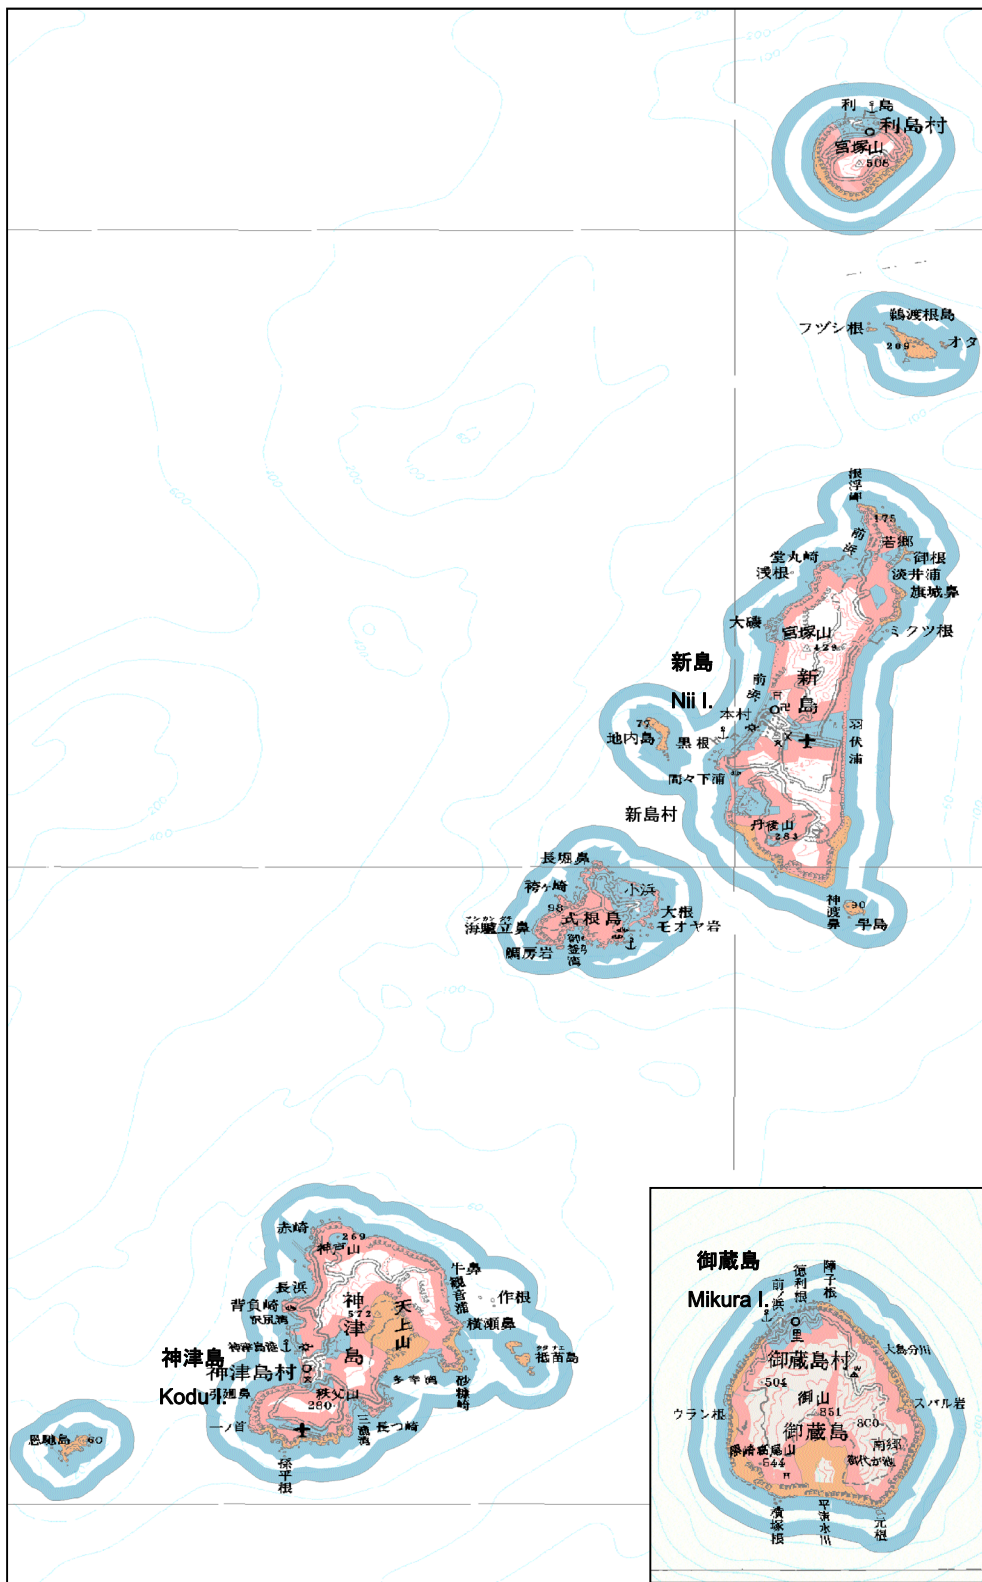

# 富士箱根伊豆国立公園 (伊豆諸島地域) Fuji-Hakone-Izu National Park

凡	例
	特別保護地区 Special Protection Zones
	特別地域 Special Zones
	海中公園地区 Marine park Zones
	普通地域 Ordinary Zones
	乗り入れ規制地区 Restricted Zones of Vehicles, Horse and et al.

1:200,000

この地図の作成に当たっては、国土地理院長の承認を得て、同院発行の数値地図200000(地図画像)及び数値地図メッシュ(標高)を使用したものである。(承認番号 平18総使、第565号)  
使用地図は平成18年3月1日版 数値地図200000(地図画像)です。図葉毎に更新期日が異なりますのでご了承ください。