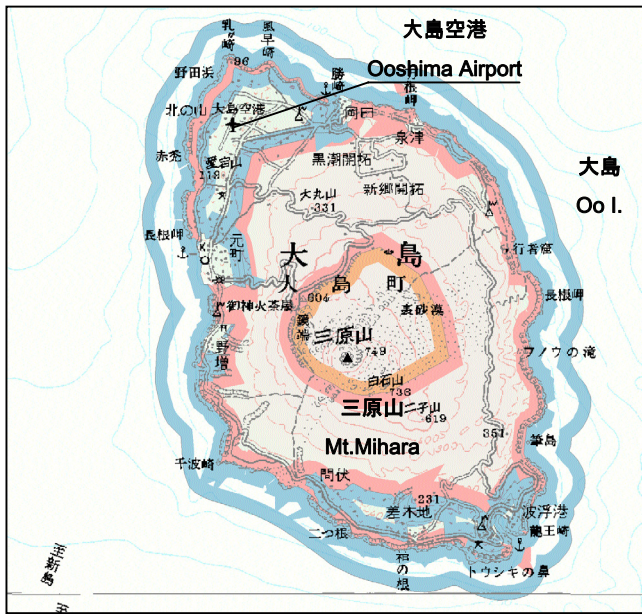

# 富士箱根伊豆国立公園 (伊豆諸島地域) Fuji-Hakone-Izu National Park

凡	例
	特別保護地区 Special Protection Zones
	特別地域 Special Zones
	海中公園地区 Marine park Zones
	普通地域 Ordinary Zones
	乗り入れ規制地区 Restricted Zones of Vehicles, Horse and et al.

1:200,000

この地図の作成に当たっては、国土地理院長の承認を得て、同院発行の数値地図200000(地図画像)及び数値地図メッシュ(標高)を使用したものである。(承認番号 平18総使、第565号)  
使用地図は平成18年3月1日版 数値地図200000(地図画像)です。図葉毎に更新期日が異なりますのでご了承ください。