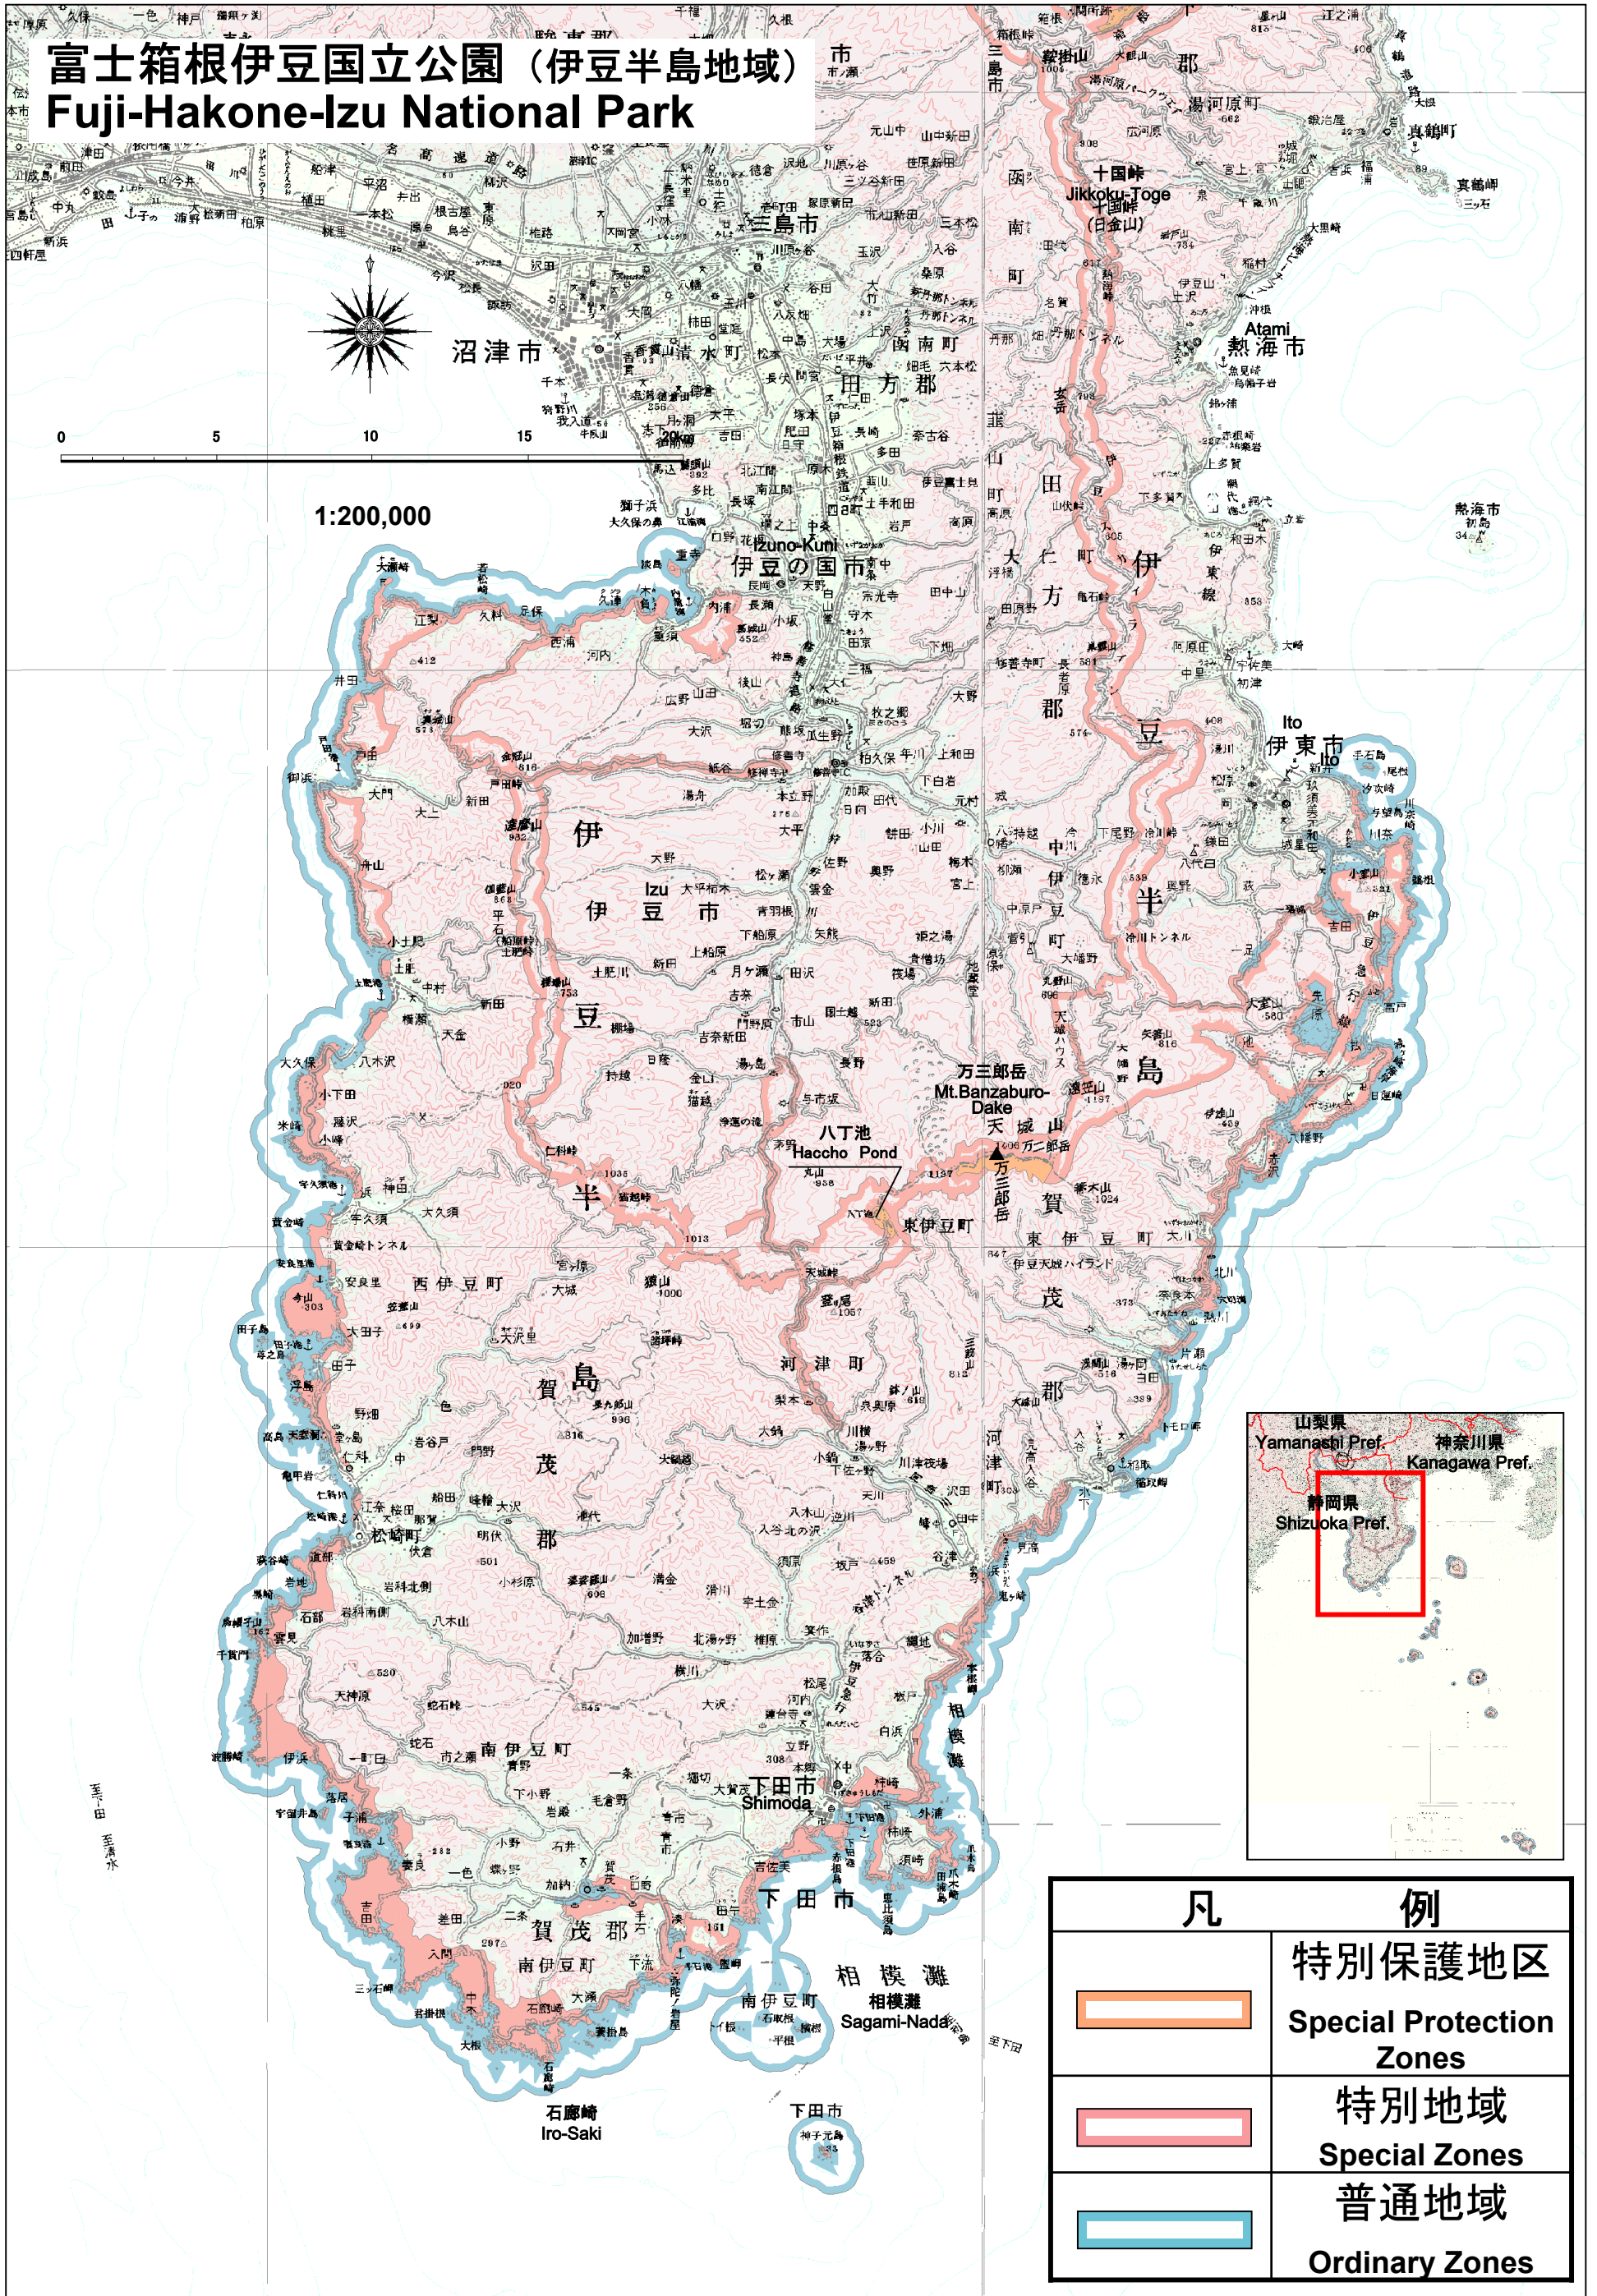

# 富士箱根伊豆国立公園 (伊豆半島地域) Fuji-Hakone-Izu National Park

凡 例	
	特別保護地区 Special Protection Zones
	特別地域 Special Zones
	普通地域 Ordinary Zones

この地図の作成に当たっては、国土地理院長の承認を得て、同院発行の数値地図200000(地図画像)及び数値地図メッシュ(標高)を使用したものである。(承認番号 平18総使、第565号)  
使用地図は平成18年3月1日版 数値地図200000(地図画像)です。図葉毎に更新期日が異なりますのでご了承ください。