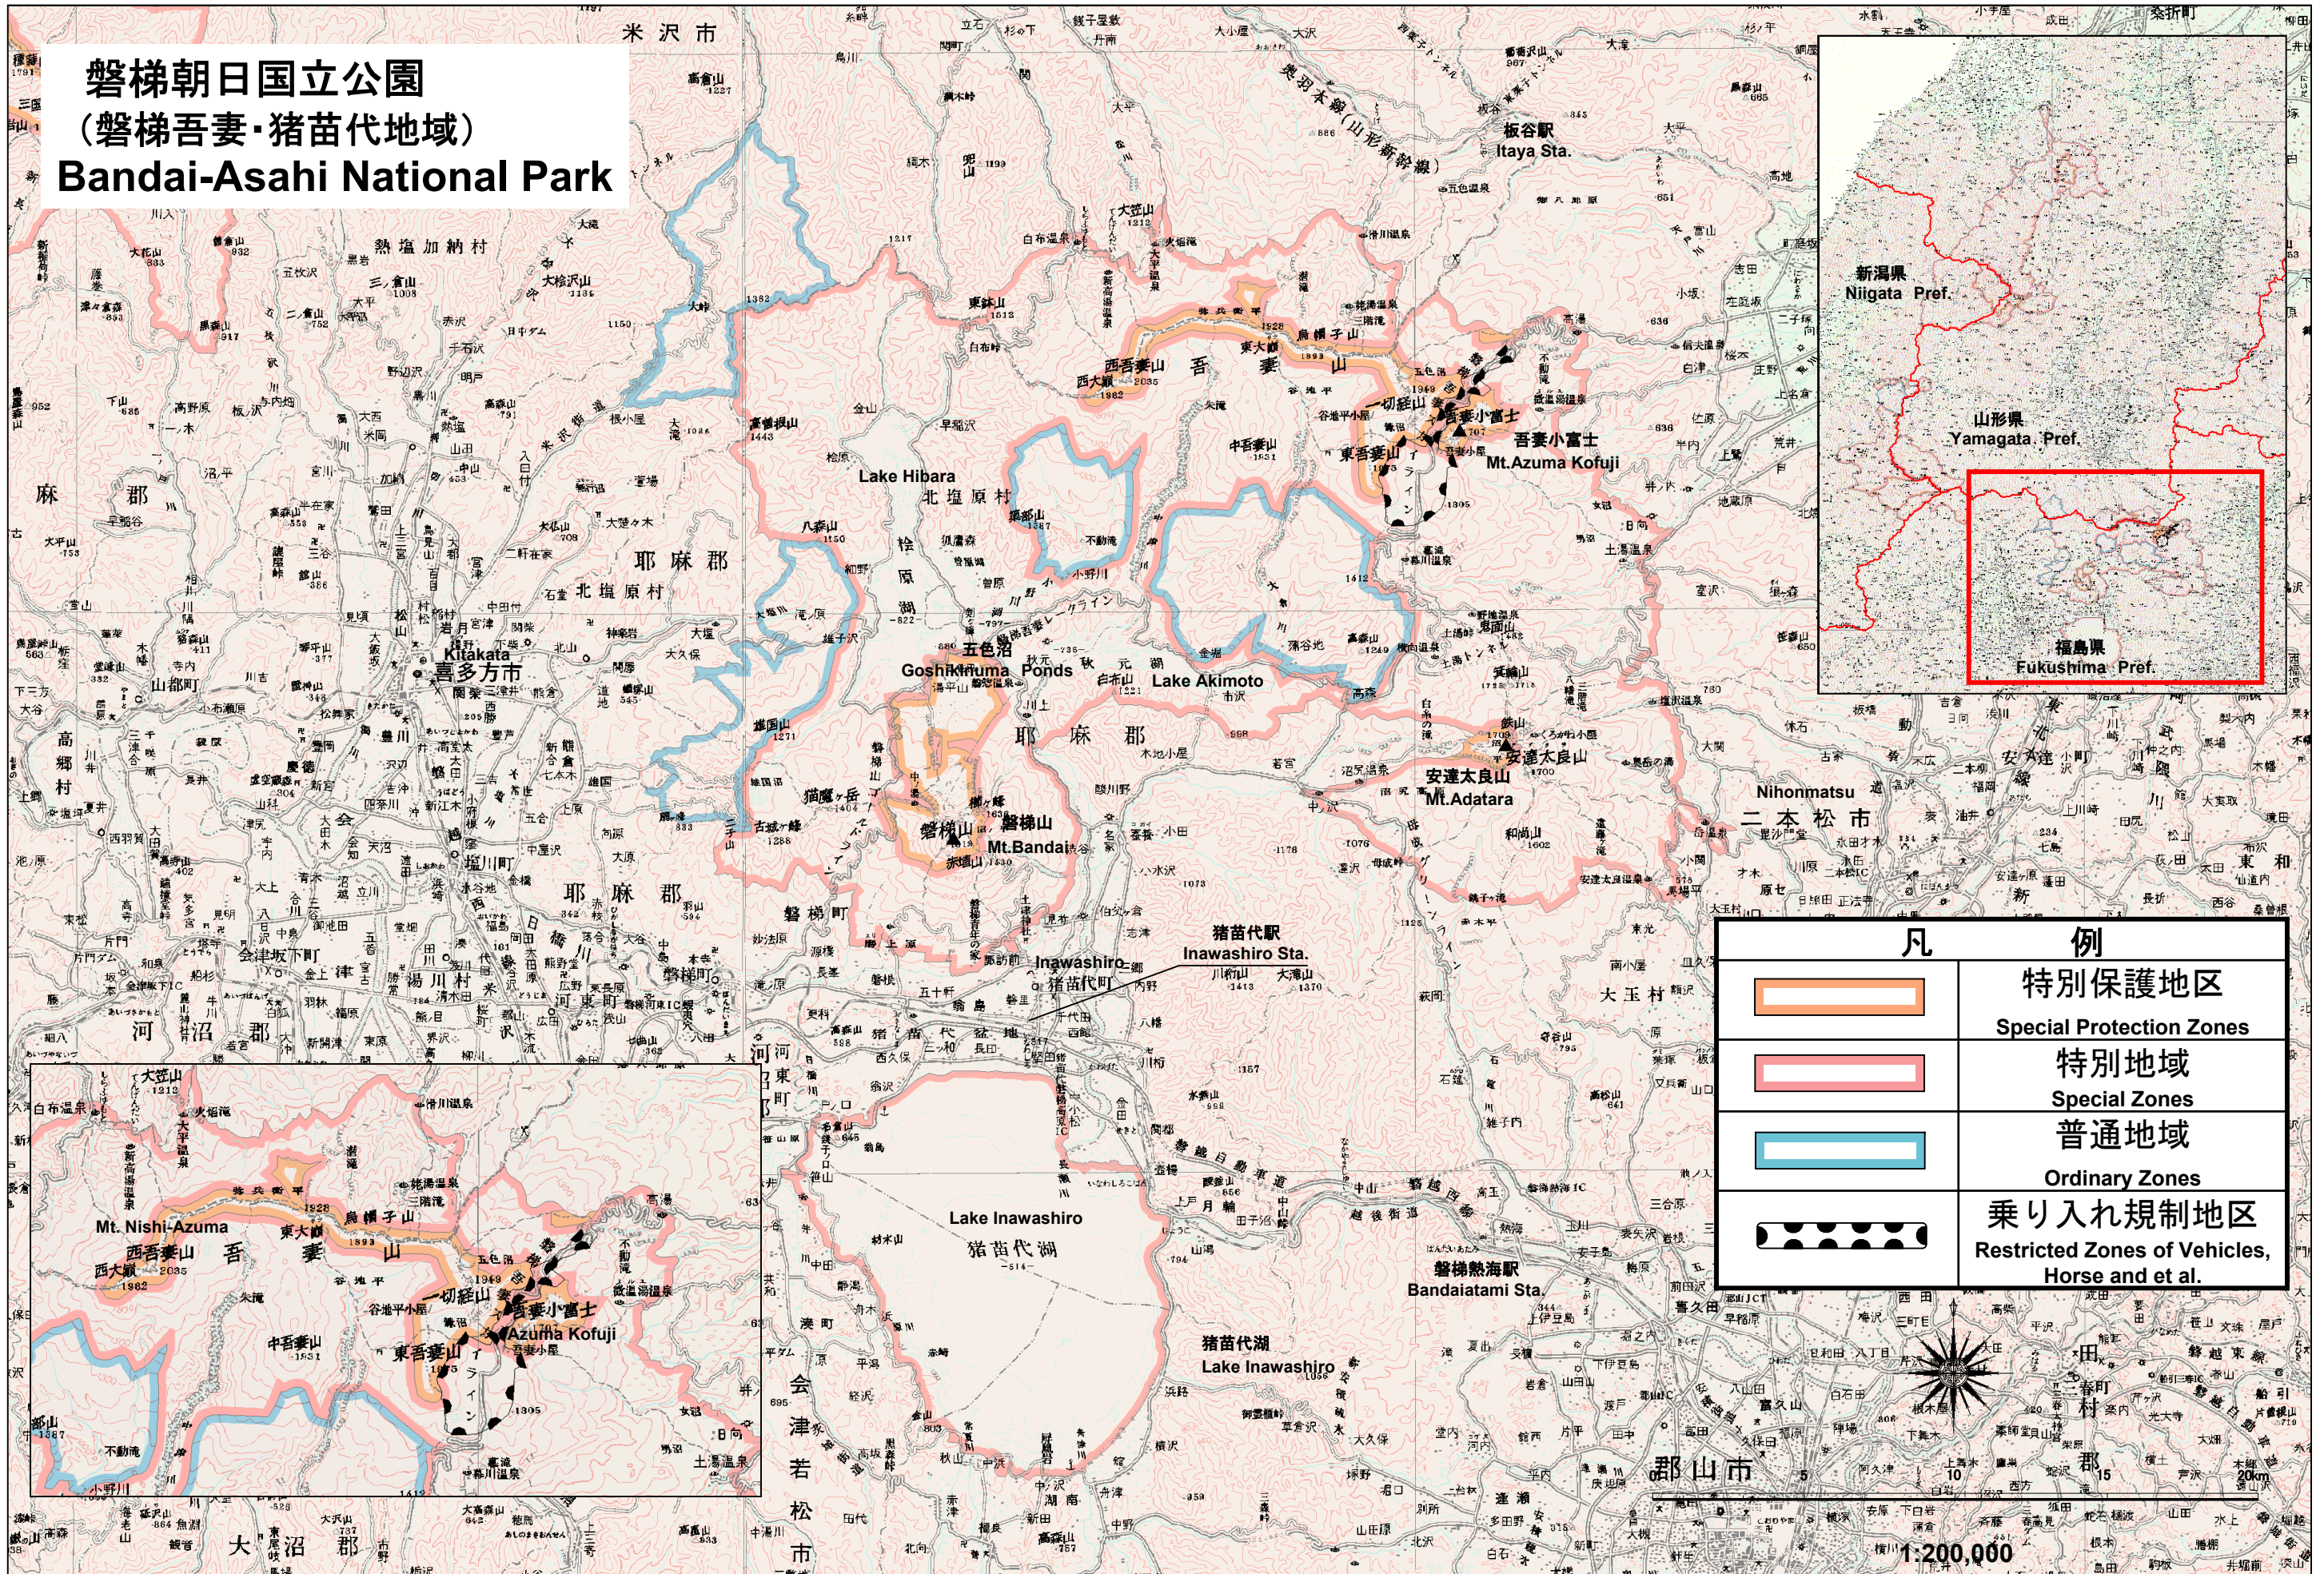

磐梯朝日国立公園
(磐梯吾妻・猪苗代地域)
Bandai-Asahi National Park

凡 例	
	特別保護地区 Special Protection Zones
	特別地域 Special Zones
	普通地域 Ordinary Zones
	乗り入れ規制地区 Restricted Zones of Vehicles, Horse and et al.

この地図の作成に当たっては、国土地理院長の承認を得て、同院発行の数値地図200000(地図画像)及び数値地図メッシュ(標高)を使用したものである。(承認番号 平18総使、第565号) 使用地図は平成18年3月1日版 数値地図200000(地図画像)です。図葉毎に更新期日が異なりますのでご了承ください。