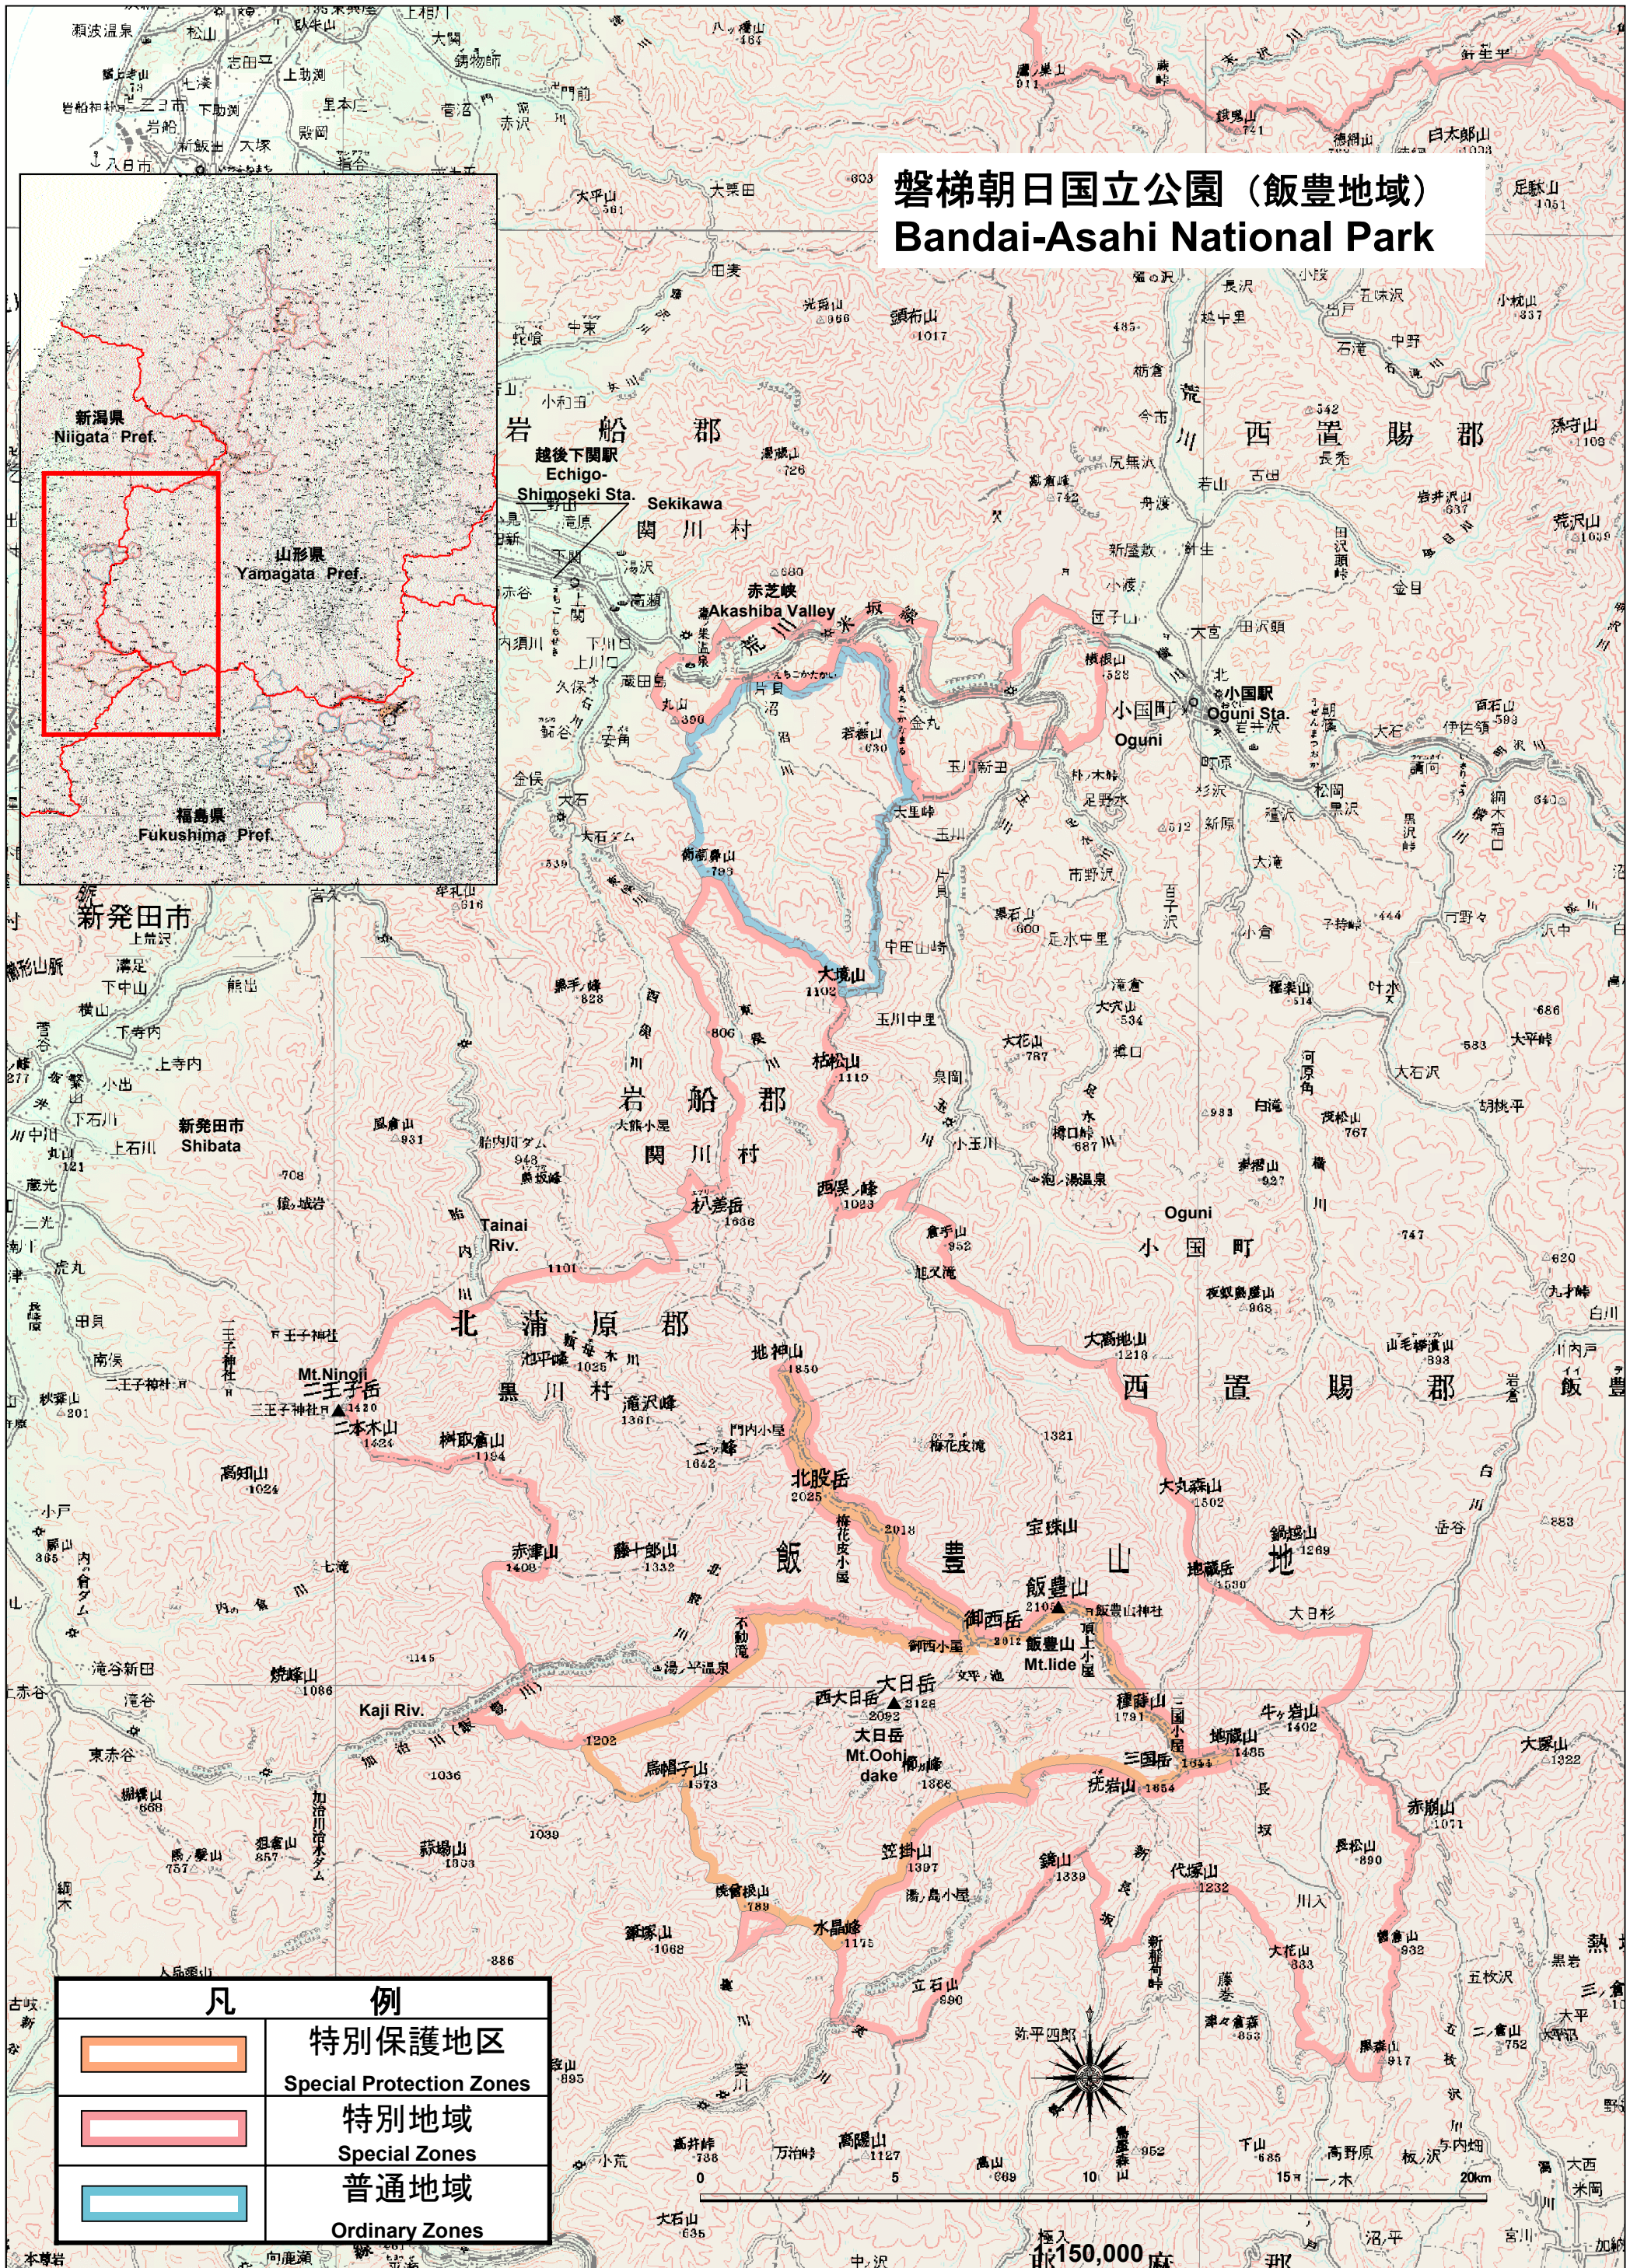

# 磐梯朝日国立公園 (飯豊地域) Bandai-Asahi National Park

凡 例	
	特別保護地区 Special Protection Zones
	特別地域 Special Zones
	普通地域 Ordinary Zones

この地図の作成に当たっては、国土地理院長の承認を得て、同院発行の数値地図200000(地図画像)及び数値地図メッシュ(標高)を使用したものである。(承認番号 平18総使、第565号)  
使用地図は平成18年3月1日版 数値地図200000(地図画像)です。図葉毎に更新期日が異なりますのでご了承ください。