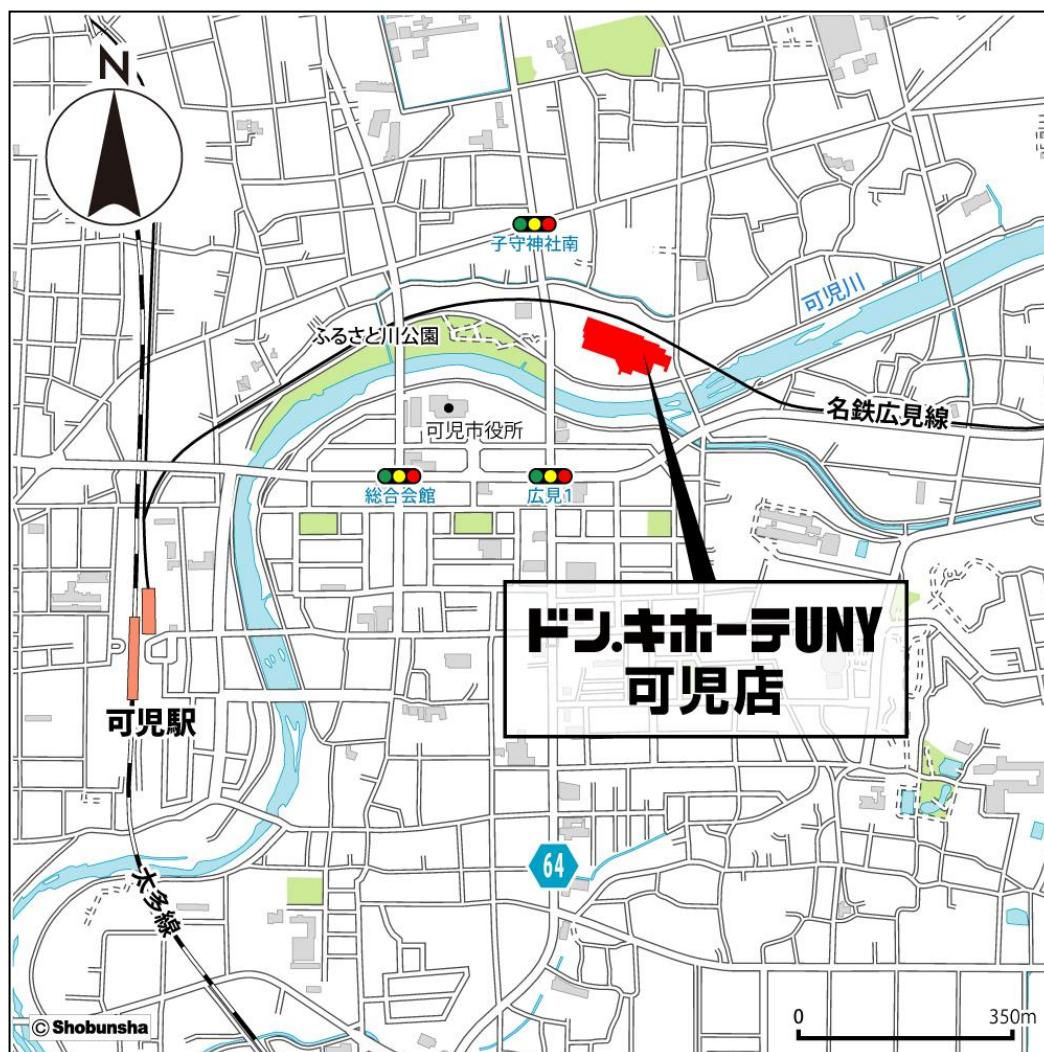

また、「MEGAドン・キホーテUNY」は、品質・鮮度により一層こだわった生鮮4品（青果・鮮魚・精肉・惣菜）をはじめとした食料品売場を強化し、シングル層からお子さま連れのファミリー層やシニア層まで幅広い年齢層のお客さまにご満足いただける店舗を目指します。

「ドン・キホーテUNY」及び「MEGAドン・キホーテUNY」は、お客さまのニーズに対応した柔軟な品揃えと、エンターテインメント性あふれる店舗演出で、地域の皆さまに末永くご愛顧いただける店づくりを目指してまいります。

■店舗概要

名 称 : 「ドン・キホーテUNY可児店」
 旧 店 名 : ピアゴ可児店
 営 業 時 間 : 午前9時～翌午前2時
 所 在 地 : 岐阜県可児市中恵土字溝向 2120 番 1
 交 通 : J R 可児駅・名鉄新可児駅から徒歩約 20 分
 開 店 日 : 2019 年 2 月 21 日 (木) 午前 9 時
 売 場 面 積 : 約 3,600 m² (直営部分)
 建 物 構 造 : 地上 1 階建
 商 品 構 成 : 食品、酒、日用消耗品、家庭雑貨品、衣料品、
 化粧品、玩具、カー用品、ブランド品、
 家電製品、ペット用品、他
 駐 車 台 数 : 約 200 台

ドン・キホーテUNY可児店 周辺地図

■店舗概要

名 称：「MEGAドン・キホーテUNY近江八幡店」

旧 店 名：ピアゴ近江八幡店

営 業 時 間：午前8時～翌午前0時

所 在 地：滋賀県近江八幡市鷹飼町字一本木 223 番地 3

交 通：J R近江八幡駅・近江鉄道近江八幡駅から
徒歩約10分

開 店 日：2019年2月28日（木）午前8時