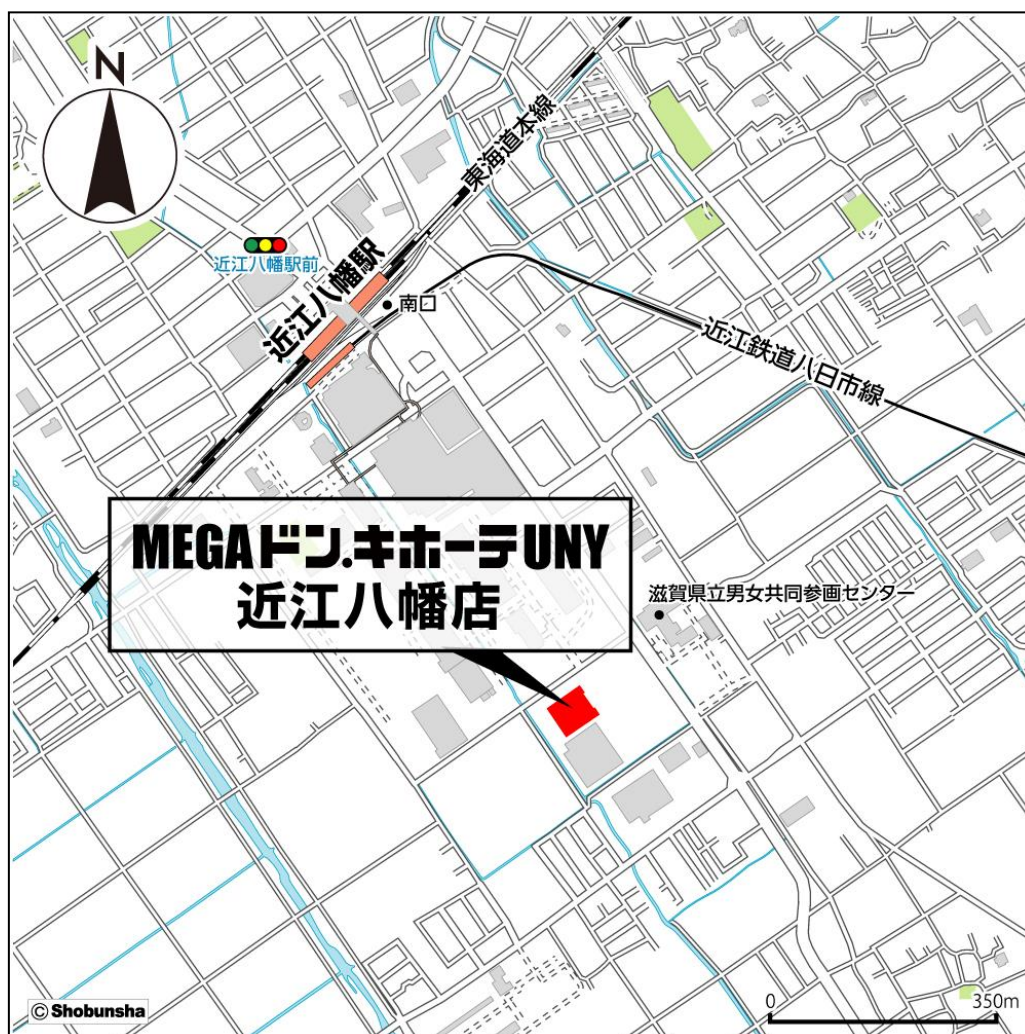

MEGAドン・キホーテUNY近江八幡店 周辺地図