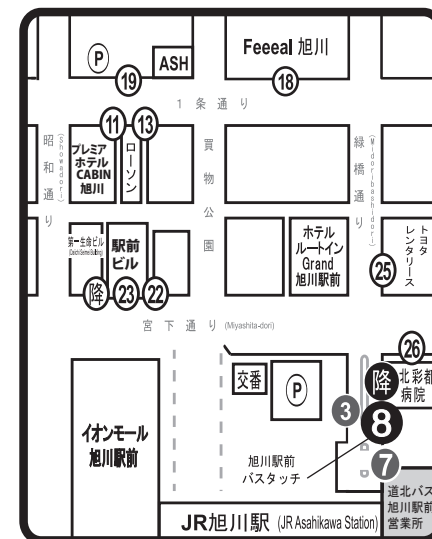

《 運賃 》

- ◎層雲峡～旭川
  (Sounkyo to Asahikawa)
  片道料金 **¥2,140**
  (Fare)
- ◎上川～旭川
  (Kamikawa to Asahikawa)
  片道料金 **¥1,280**
  (Fare)
- ◎上川～層雲峡
  (Kamikawa to Sounkyo)
  片道料金 **¥890**
  (Fare)

行先		層雲峡から上川・旭川方面行 (Sounkyo to Kamikawa・Asahikawa)											
		層雲峡 (Sounkyo)	層雲峡 (Sounkyo)	層雲峡 (Sounkyo)	層雲峡 (Sounkyo)	層雲峡 (Sounkyo)	層雲峡 (Sounkyo)	層雲峡 (Sounkyo)	層雲峡 (Sounkyo)	層雲峡 (Sounkyo)	層雲峡 (Sounkyo)		
発着地 (Departure/Arrival)	行先別	旭川 (Asahikawa)	旭川 (Asahikawa)	旭川 (Asahikawa)	旭川 (Asahikawa)	上川 (Kamikawa)	旭川 (Asahikawa)	上川 (Kamikawa)	旭川 (Asahikawa)	旭川 (Asahikawa)	上川 (Kamikawa)	上川 (Kamikawa)	
	層雲峡	発 (Sounkyo Dep)	6:20	7:45	8:40	10:55	11:25	13:30	14:25	15:40	17:30	17:55	☆18:40
上川森のテラスバスタッチ	着 (Kamikawa STN "Mori no Terasu" Bus Touch Arv)	6:50	8:15	9:10	11:25	11:55	14:00	14:55	16:10	18:00	18:25	19:10	
上川森のテラスバスタッチ	発 (Kamikawa STN "Mori no Terasu" Bus Touch Dep)	6:55	8:20	9:15	11:30		14:05		16:15	18:05			
愛山溪入口	発 (Aizankei iriguchi Dep)	7:02	8:27	9:22	11:37		14:12		16:22	18:12			
愛別橋	発 (Aibetsubashi Dep)	7:20	8:45	9:40	11:55		14:30		16:40	18:30			
旭川駅前	着 (Asahikawa STN Arv)	8:15	9:40	10:35	12:50		15:25		17:35	19:25			

旭川駅前バスのりば

- ●旭川駅前のりば … のりば ⑧ (駅前バスタッチ内)
- ●旭川駅前おりば … おりば 降 (駅前バスタッチ内)

道北バス株式会社

<http://www.dohokubus.com/>

【問い合わせ先】

- ◎上川営業所 ☎01658-2-1316
- ◎旭川駅前営業所 ☎0166-23-4161