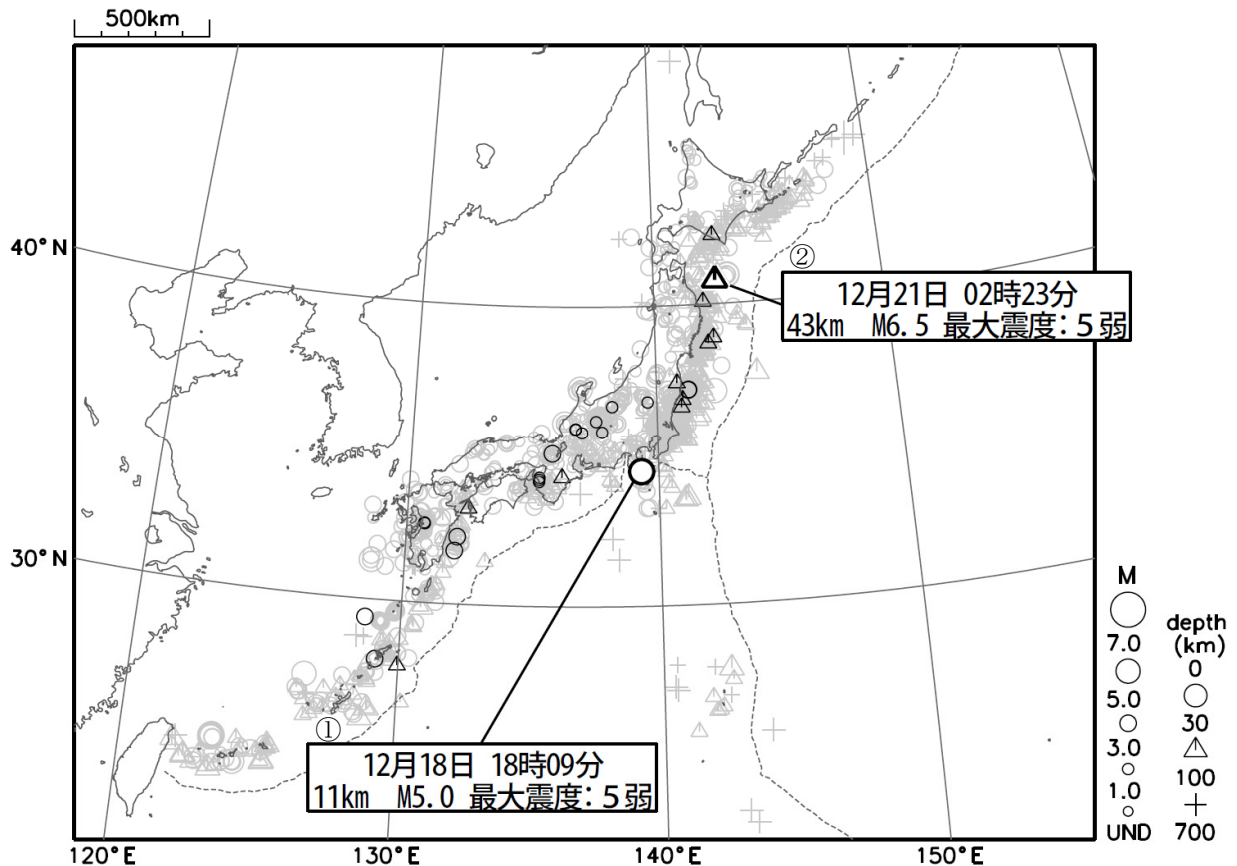

週間地震概況 (令和 2 年 12 月 18 日～令和 2 年 12 月 24 日)

新島・神津島近海の地震、及び青森県東方沖の地震で最大震度5弱を観測

今期間中、全国で最大震度 5 弱を観測した地震が 2 回、最大震度 4 を観測した地震が 1 回及び最大震度 3 を観測した地震が 4 回発生しました。

期間中に発生した主な地震は次のとおりです。

- ① 12 月 18 日 18 時 09 分に新島・神津島近海で発生した地震 (M5.0、深さ 11km) により、東京都利島村で震度 5 弱を観測したほか、関東地方南部、伊豆諸島、長野県及び静岡県で震度 4～1 を観測しました。この地震の発震機構 (CMT 解) は、北北西-南南東方向に圧力軸を持つ横ずれ断層型です。また、同日 20 時 36 分にもほぼ同じ場所で地震 (M4.6、深さ 9 km) が発生し、東京都利島村で震度 4 を観測したほか、伊豆諸島を中心に、千葉県、神奈川県、静岡県で震度 3～1 を観測しました。気象庁は、これらの地震に対して緊急地震速報 (警報) を発表しました。
*気象庁は 18 日 18 時 09 分に発生した地震に対して、震央地名 [伊豆大島近海] で情報発表しました。
- ② 12 月 21 日 02 時 23 分に青森県東方沖で発生した地震 (M6.5、深さ 43km) により、岩手県盛岡市で震度 5 弱を観測したほか、北海道から長野県及び静岡県にかけて震度 4～1 を観測しました。この地震の発震機構は、東西方向に圧力軸を持つ逆断層型です。

図 1 震度 1 以上を観測した地震の震央分布図 (期間中の地震を濃く、過去 1 年の地震を薄く表示)

※ 地震の震源要素 (緯度、経度、深さ及びM)、震度、津波の高さ等は、再調査のあと修正することがあります。

※ この資料は、気象庁ホームページにも掲載しております。各地方の週間地震概況や震度 1 以上を観測した地震の検索ページなども気象庁ホームページに掲載しておりますので、ご利用ください。

全国及び各地方の週間地震概況 <https://www.data.jma.go.jp/svd/eqev/data/gaikyo/index.html#week>

・データについては精査により、後日修正することがあります。

・本資料中で使用している地図の作成に当たっては、国土地理院長の承認を得て、同院発行の『数値地図 25000 (行政界・海岸線)』を使用しています (承認番号: 平 29 情使、第 798 号)。

※ 震央分布図について

図中の破線は、海溝軸の位置を示しています。

また、右下の凡例にある M は地震のマグニチュード、depth は震源の深さ、UND はマグニチュードの決まらない地震が含まれていることを意味しています。