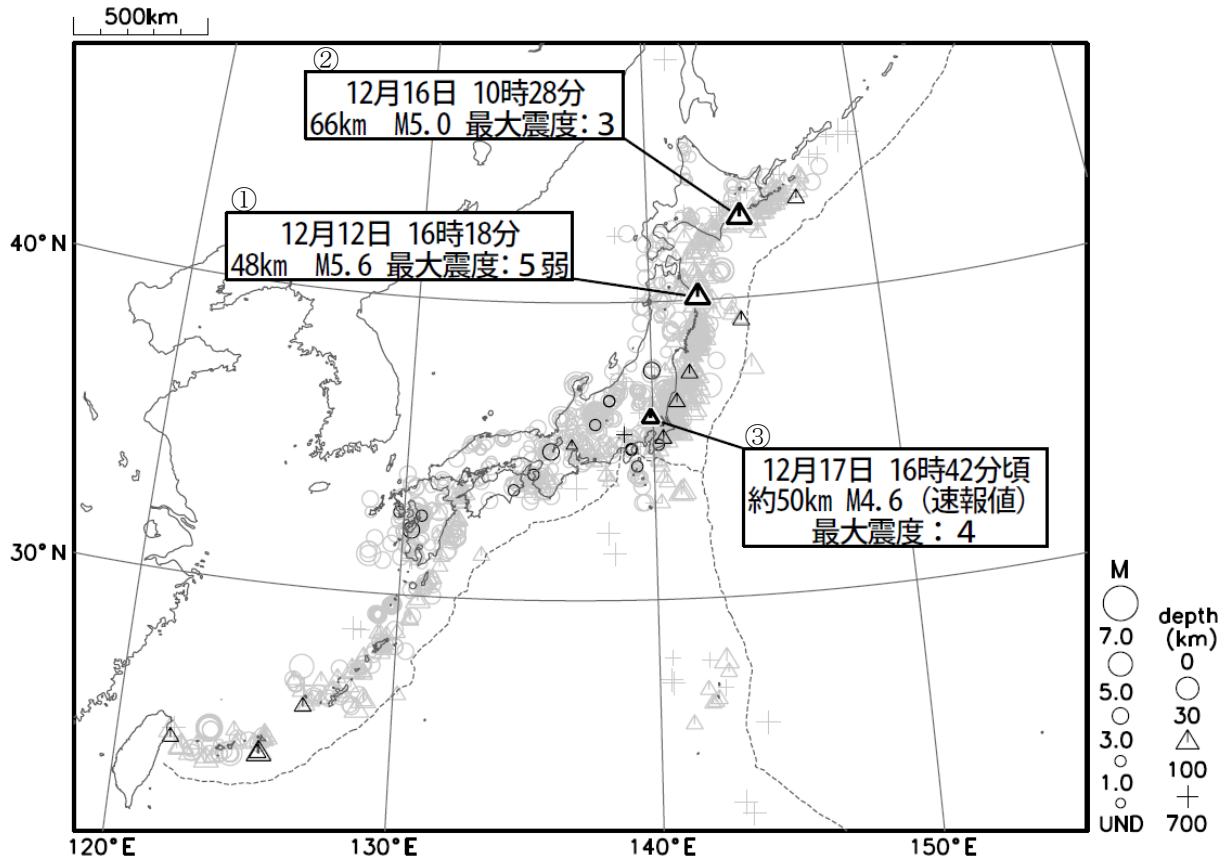

週間地震概況 (令和 2 年 12 月 11 日～令和 2 年 12 月 17 日)

岩手県沖の地震で最大震度5弱を観測

今期間中、全国で最大震度 5 弱を観測した地震が 1 回、最大震度 4 を観測した地震が 1 回及び最大震度 3 を観測した地震が 2 回発生しました。

期間中に発生した主な地震は次のとおりです。

- ① 12 月 12 日 16 時 18 分に岩手県沖で発生した地震 (M5.6、深さ 48km) により、青森県階上町で震度 5 弱を観測したほか、北海道から東北地方にかけて震度 4～1 を観測しました。この地震は、発震機構 (CMT 解) が東西方向に圧力軸を持つ逆断層型で、太平洋プレートと陸のプレートの境界で発生しました。気象庁は、この地震に対して緊急地震速報 (警報) を発表しました。
- ② 12 月 16 日 10 時 28 分に釧路沖で発生した地震 (M5.0、深さ 66km) により、北海道釧路市、十勝大樹町及び白糖町で震度 3 を観測したほか、北海道、青森県及び岩手県で震度 2～1 を観測しました。
- ③ 12 月 17 日 16 時 42 分頃に茨城県南部で発生した地震 (M4.6、深さ約 50km、速報値) により、茨城県で震度 4 を観測したほか、関東地方を中心に福島県から静岡県にかけて震度 3～1 を観測しました。この地震は、発震機構 (速報) が北西-南東方向に圧力軸を持つ逆断層型で、フィリピン海プレートと陸のプレートの境界で発生しました。

図 1 震度 1 以上を観測した地震の震央分布図 (期間中の地震を濃く、過去 1 年の地震を薄く表示)

※ 地震の震源要素 (緯度、経度、深さ及びM)、震度、津波の高さ等は、再調査のあと修正することがあります。

※ この資料は、気象庁ホームページにも掲載しております。各地方の週間地震概況や震度 1 以上を観測した地震の検索ページなども気象庁ホームページに掲載しておりますので、ご利用ください。

全国及び各地方の週間地震概況 <https://www.data.jma.go.jp/svd/eqev/data/gaikyo/index.html#week>

- ・データについては精査により、後日修正することがあります。
- ・本資料中で使用している地図の作成に当たっては、国土地理院長の承認を得て、同院発行の『数値地図 25000 (行政界・海岸線)』を使用しています (承認番号: 平 29 情使、第 798 号)。

※ 震央分布図について

図中の破線は、海溝軸の位置を示しています。

また、右下の凡例にある M は地震のマグニチュード、depth は震源の深さ、UND はマグニチュードの決まらない地震が含まれていることを意味しています。