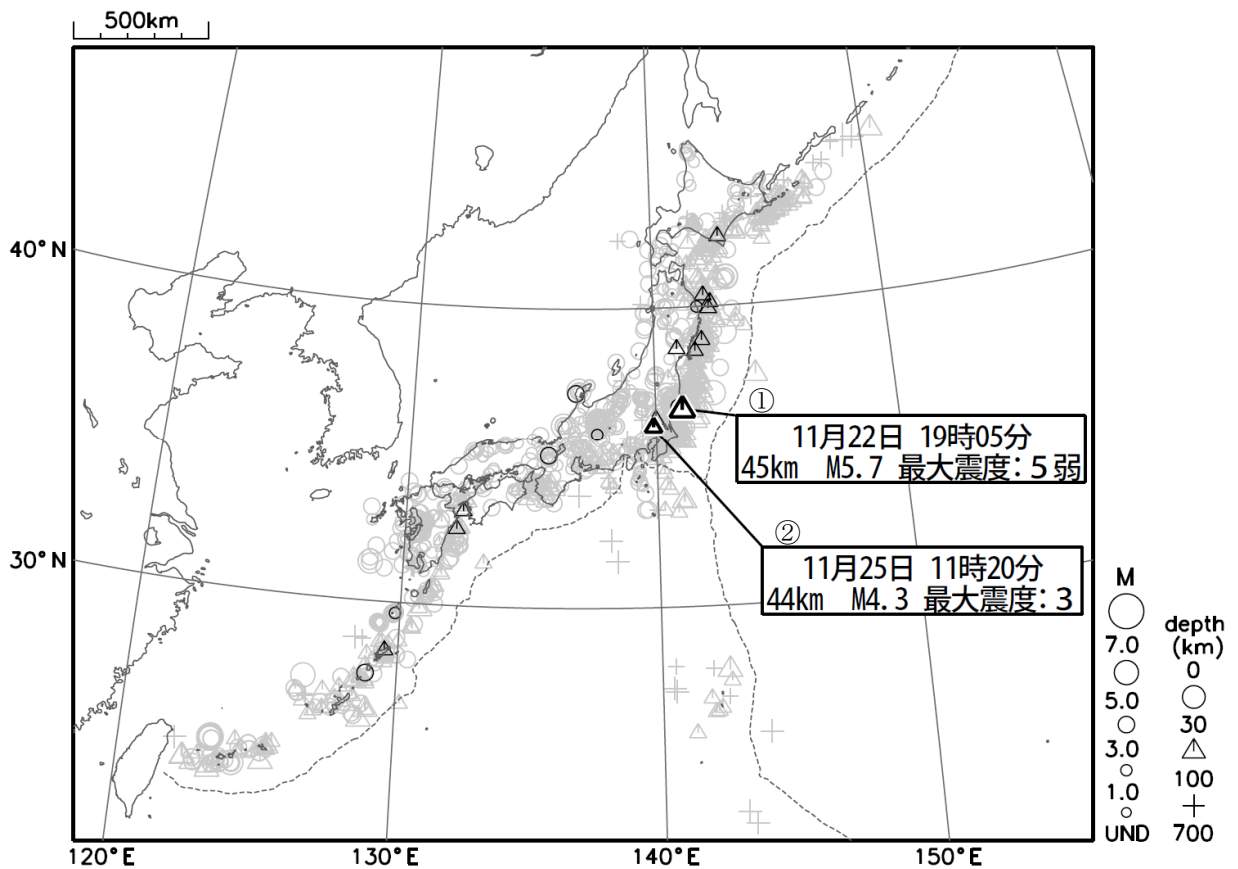

# 週間地震概況 (令和 2 年 11 月 20 日～令和 2 年 11 月 26 日)

## 茨城県沖の地震で最大震度 5 弱を観測

今期間中、全国で最大震度 5 弱を観測した地震が 1 回、最大震度 3 を観測した地震が 1 回発生しました。期間中に発生した主な地震は次のとおりです。

- ① 11 月 22 日 19 時 05 分に茨城県沖で発生した地震 (M5.7、深さ 45km) により、茨城県東海村で震度 5 弱を観測したほか、東北地方から東海地方にかけて震度 4～1 を観測しました。この地震は、発震機構 (CMT 解) が西北西－東南東方向に圧力軸を持つ逆断層型で、太平洋プレートと陸のプレートの境界で発生しました。気象庁は、この地震に対して緊急地震速報 (警報) を発表しました。
- ② 11 月 25 日 11 時 20 分に茨城県南部で発生した地震 (M4.3、深さ 44km) により、茨城県、栃木県、埼玉県及び千葉県で震度 3 を観測したほか、関東地方、福島県及び長野県で震度 2～1 を観測しました。

図 1 震度 1 以上を観測した地震の震央分布図 (期間中の地震を濃く、過去 1 年の地震を薄く表示)  
※ 地震の震源要素 (緯度、経度、深さ及び M)、震度、津波の高さ等は、再調査のあと修正することがあります。

※ この資料は、気象庁ホームページにも掲載しております。各地方の週間地震概況や震度 1 以上を観測した地震の検索ページなども気象庁ホームページに掲載しておりますので、ご利用ください。  
 全国及び各地方の週間地震概況 <https://www.data.jma.go.jp/svd/eqev/data/gaikyo/index.html#week>  
 震度データベース検索 <https://www.data.jma.go.jp/svd/eqdb/data/shindo/index.php>