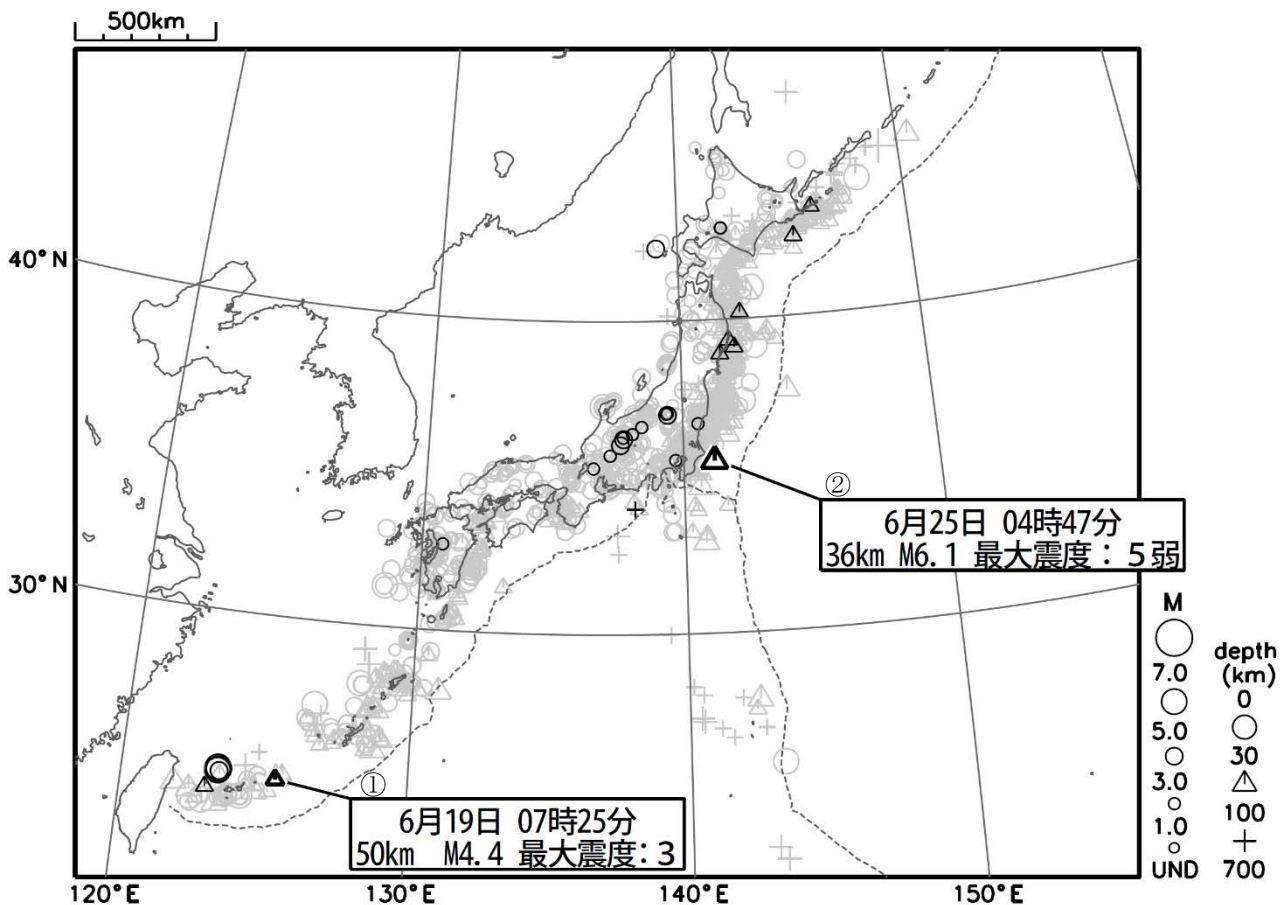

週間地震概況 (令和 2 年 6 月 19 日～令和 2 年 6 月 25 日)

千葉県東方沖の地震で最大震度5弱を観測

今期間中、全国で最大震度 5 弱を観測した地震が 1 回、最大震度 3 を観測した地震が 2 回発生しました。期間中に発生した主な地震は次のとおりです。

- ① 6 月 19 日 07 時 25 分に宮古島近海で発生した地震 (M4.4、深さ 50km) により、沖縄県宮古島市で震度 3 を観測したほか、沖縄県宮古島市及び多良間村で震度 2～1 を観測しました。
- ② 6 月 25 日 04 時 47 分に千葉県東方沖で発生した地震 (M6.1、深さ 36km) により、千葉県旭市で震度 5 弱を観測したほか、東北地方から東海地方にかけて震度 4～1 を観測しました。この地震の発震機構 (CMT 解、速報) は南北方向に圧力軸を持つ逆断層型でした。気象庁は、この地震に対して緊急地震速報 (警報) を発表しました。この地震により重傷 1 人、軽傷 1 人の被害が生じました (6 月 25 日 17 時 30 分現在、総務省消防庁による)。

図 1 震度 1 以上を観測した地震の震央分布図 (期間中の地震を濃く、過去 1 年の地震を薄く表示)

※ 地震の震源要素 (緯度、経度、深さ及びM)、震度、津波の高さ等は、再調査のあと修正することがあります。

※ この資料は、気象庁ホームページにも掲載しております。各地方の週間地震概況や震度 1 以上を観測した地震の検索ページなども気象庁ホームページに掲載しておりますので、ご利用ください。

全国及び各地方の週間地震概況 <https://www.data.jma.go.jp/svd/eqev/data/gaikyo/index.html#week>

・データについては精査により、後日修正することがあります。

・本資料中で使用している地図の作成に当たっては、国土地理院長の承認を得て、同院発行の『数値地図 25000 (行政界・海岸線)』を使用しています (承認番号: 平 29 情使、第 798 号)。

※ 震央分布図について

図中の破線は、海溝軸の位置を示しています。

また、右下の凡例にある M は地震のマグニチュード、depth は震源の深さ、UND はマグニチュードの決まらない地震が含まれていることを意味しています。