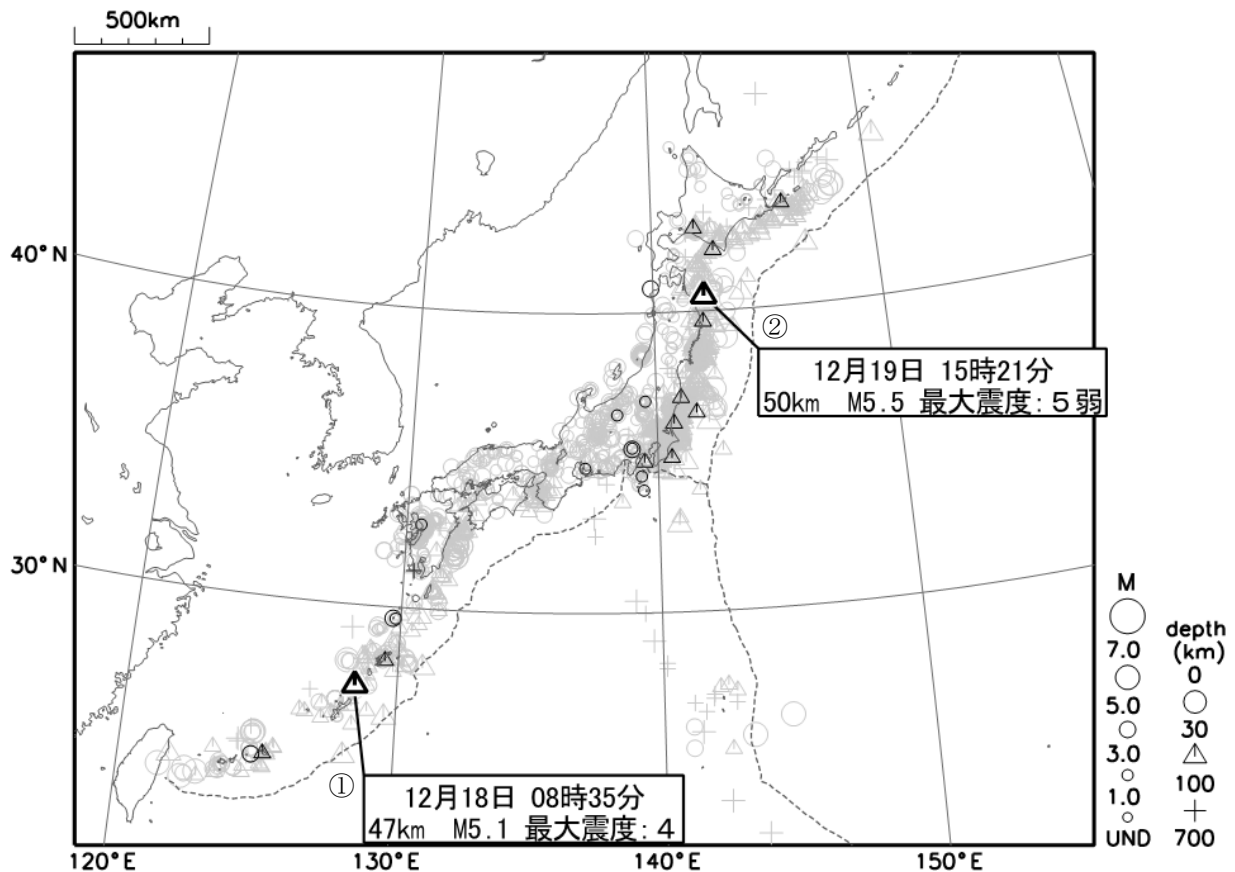

# 週間地震概況 (令和元年 12 月 13 日～令和元年 12 月 19 日)

## 青森県東方沖の地震で最大震度5弱、沖縄本島近海の地震で最大震度4を観測

今期間中、全国で最大震度 5 弱を観測した地震が 1 回、最大震度 4 を観測した地震が 1 回、最大震度 3 を観測した地震が 5 回発生しました。

- ① 12 月 18 日 08 時 35 分に沖縄本島近海で発生した地震 (M5.1、47km) により、鹿児島県知名町などで最大震度 4 を観測したほか、奄美群島から沖縄本島地方にかけて震度 3～1 を観測しました。この地震は、発震機構が北西－南東方向に圧力軸を持つ逆断層型でした。この地震に対して気象庁は、緊急地震速報 (警報) を発表しました。
- ② 12 月 19 日 15 時 21 分に青森県東方沖で発生した地震 (M5.5、50km) により、青森県階上町で最大震度 5 弱を観測したほか、北海道地方と東北地方で震度 4～1 を観測しました。この地震は、発震機構 (速報) が北北東－南南西方向に張力軸を持つ正断層型で、太平洋プレート内部で発生しました。この地震に対して気象庁は、緊急地震速報 (警報) を発表しました。

図 1 震度 1 以上を観測した地震の震央分布図 (期間中の地震を濃く、過去 1 年の地震を薄く表示)

※ 地震の震源要素 (緯度、経度、深さ及びM)、震度、津波の高さ等は、再調査のあと修正することがあります。

※ この資料は、気象庁ホームページにも掲載しております。各地方の週間地震概況や震度 1 以上を観測した地震の検索ページなども気象庁ホームページに掲載しておりますので、ご利用ください。

全国及び各地方の週間地震概況 <https://www.data.jma.go.jp/svd/eqev/data/gaikyo/index.html#week>

- ・本資料中で使用している地図の作成に当たっては、国土地理院長の承認を得て、同院発行の『数値地図 25000 (行政界・海岸線)』を使用しています (承認番号: 平 29 情使、第 798 号)。

※ 震央分布図について

図中の破線は、海溝軸の位置を示しています。

また、右下の凡例にある M は地震のマグニチュード、depth は震源の深さ、UND はマグニチュードの決まらない地震が含まれていることを意味しています。