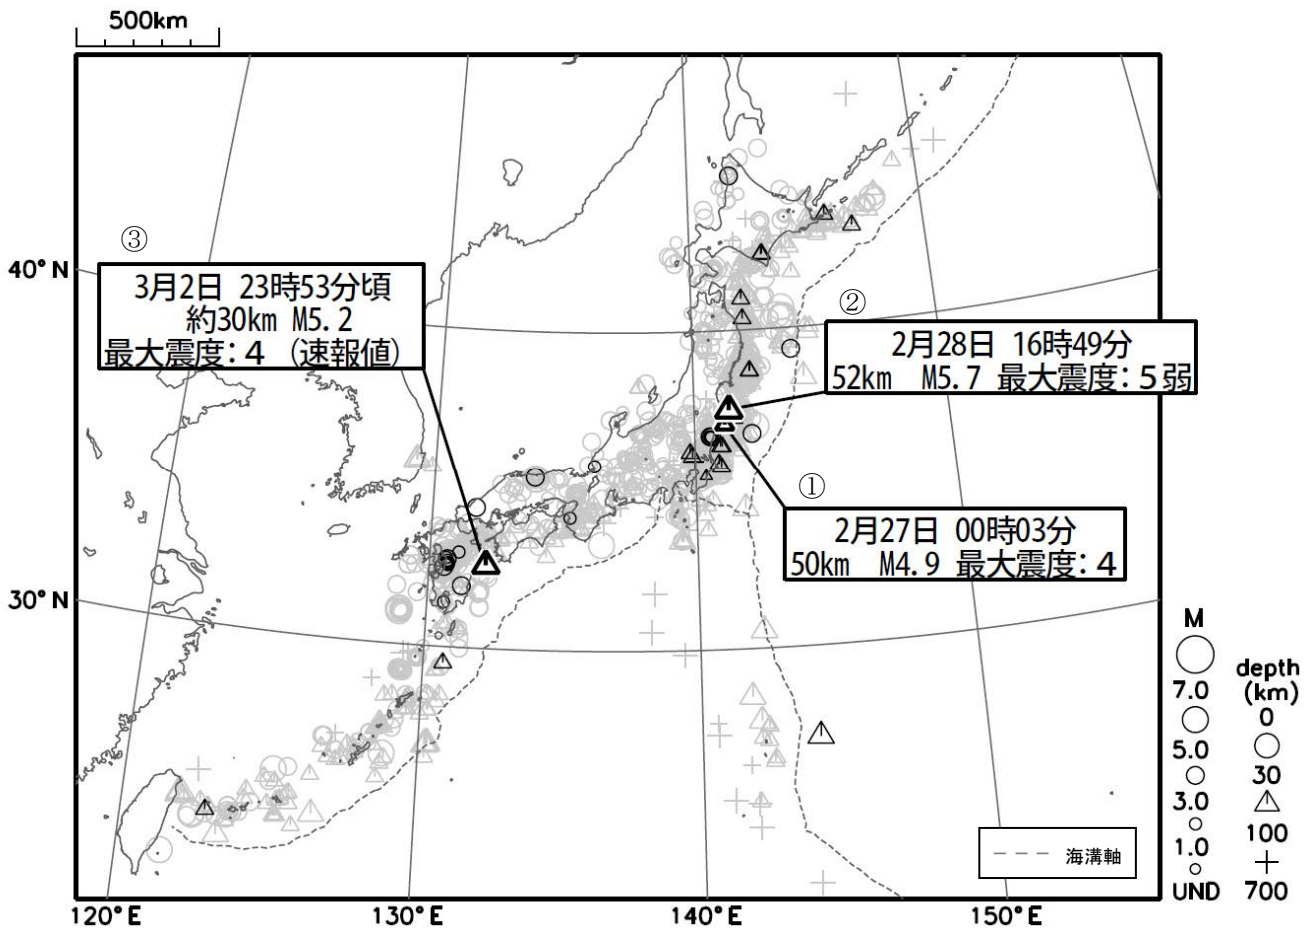

週間地震概況 (平成 29 年 2 月 24 日～3 月 2 日)

福島県沖の地震で最大震度5弱を観測

今期間中、最大震度 5 弱を観測した地震が 1 回、最大震度 4 を観測した地震が 2 回発生しました。

- ① 2 月 27 日 00 時 03 分に発生した福島県沖の地震 (M4.9、深さ 50km) により、福島県いわき市、川内村で最大震度 4 を観測しました。この地震は、発震機構が西北西－東南東方向に圧力軸を持つ逆断層型で、太平洋プレートと陸のプレートの境界で発生しました。
- ② 2 月 28 日 16 時 49 分に発生した福島県沖の地震 (M5.7、深さ 52km) により、宮城県、福島県で最大震度 5 弱を観測しました。この地震は、発震機構が西北西－東南東方向に圧力軸を持つ逆断層型で、太平洋プレートと陸のプレートの境界で発生しました。
- ③ 3 月 2 日 23 時 53 分頃に発生した日向灘の地震 (M5.2、深さ約 30km、速報値) により、熊本県、大分県、宮崎県で最大震度 4 を観測しました。

図 1 震度 1 以上を観測した地震の震央分布図 (期間中の地震を濃く、過去 1 年の地震を薄く表示)

※ 地震の震源要素 (緯度、経度、深さ及びM)、震度、津波の高さ等は、再調査のあと修正することがあります。

※ この資料は、気象庁ホームページにも掲載しております。各地方の週間地震概況や震度 1 以上を観測した地震の検索ページ、週間火山概況なども気象庁ホームページに掲載しておりますので、ご利用ください。

・データについては精査により、後日修正することがあります。

・本資料中で使用している地図の作成に当たっては、国土地理院長の承認を得て、同院発行の『数値地図 25000 (行政界・海岸線)』を使用しています (承認番号: 平 26 情使、第 578 号)。

※ 震央分布図中の語句について

M: マグニチュード

depth: 深さ

UND: マグニチュードの決まらない地震が含まれていることを意味します。

震度1以上を観測した地震の表(*は地方公共団体又は国立研究開発法人防災科学技術研究所の観測点です。)