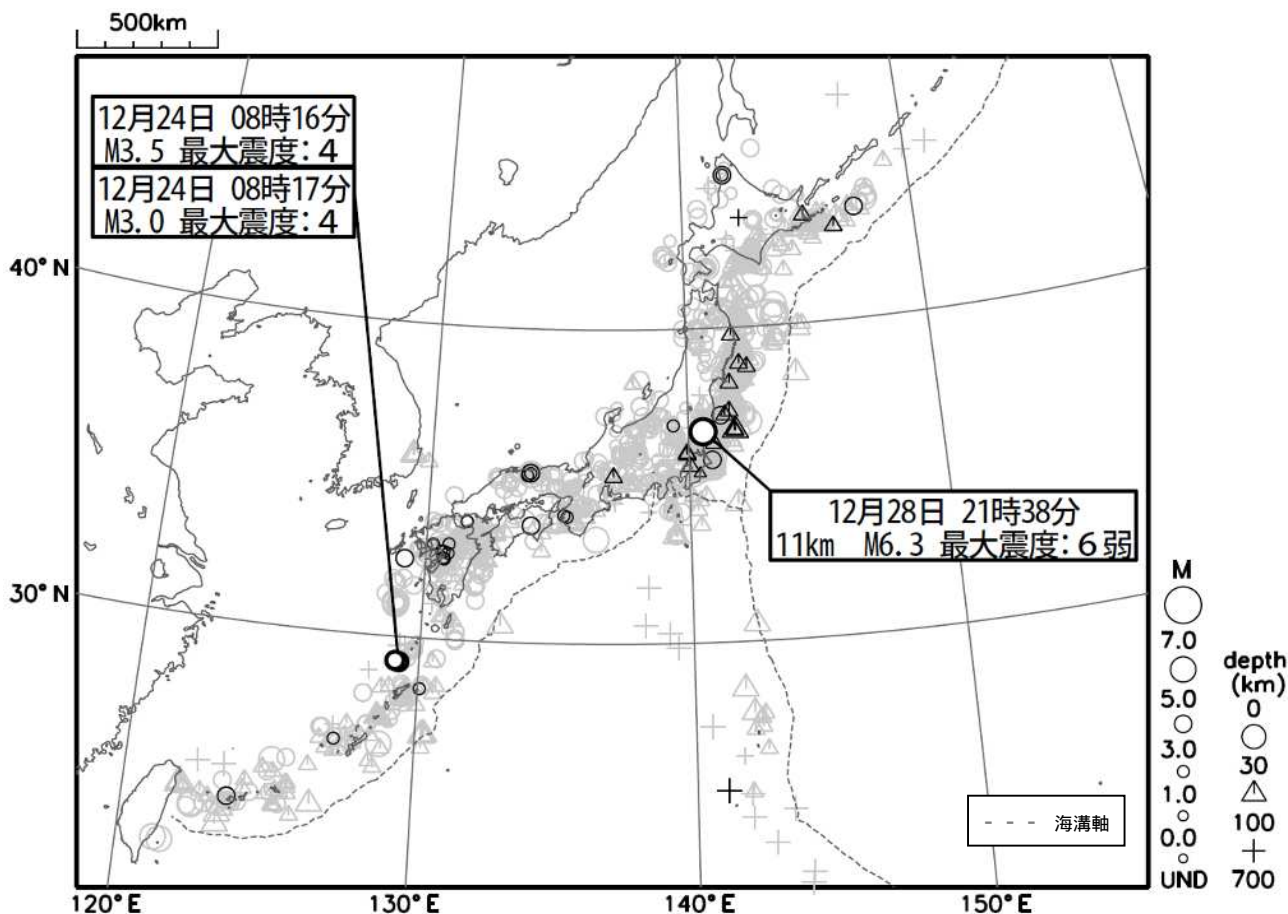

週間地震概況 (平成 28 年 12 月 23 日 ~ 12 月 29 日)

茨城県北部の地震で震度 6 弱を観測

今期間中、最大震度 6 弱を観測した地震が 1 回、最大震度 4 を観測した地震が 3 回発生しました。

12 月 24 日 08 時 16 分と 08 時 17 分に発生したトカラ列島近海の地震 (それぞれ M3.5 と M3.0) により、ともに鹿児島県十島村で最大震度 4 を観測しました。トカラ列島近海では、これらの地震を含めて期間中震度 1 以上を観測する地震が 13 回発生しました。

12 月 28 日 21 時 38 分に発生した茨城県北部の地震 (M6.3、深さ 11km) により、茨城県高萩市で最大震度 6 弱を観測しました。この地震は地殻内で発生しました。発震機構は東北東 - 西南西方向に張力軸を持つ正断層型です。この地震により、茨城県で軽傷 2 人、住家一部破損 5 棟などの被害を生じました (12 月 29 日 17 時 45 分現在、総務省消防庁による)。気象庁はこの地震に対して、緊急地震速報 (警報) を発表しました。この地震の発生以降、震央付近では 12 月 28 日 21 時 53 分に M4.7 の地震 (最大震度 4) が発生するなど、29 日までに震度 1 以上を観測する地震が 24 回 (記載の地震を含む) 発生しました。

図 1 震度 1 以上を観測した地震の震央分布図 (期間中の地震を濃く、過去 1 年の地震を薄く表示) 地震の震源要素 (緯度、経度、深さ及び M)、震度、津波の高さ等は、再調査のあと修正することがあります。

この資料は、気象庁ホームページにも掲載しております。各地方の週間地震概況や震度 1 以上を観測した地震の検索ページ、週間火山概況なども気象庁ホームページに掲載しておりますので、ご利用ください。