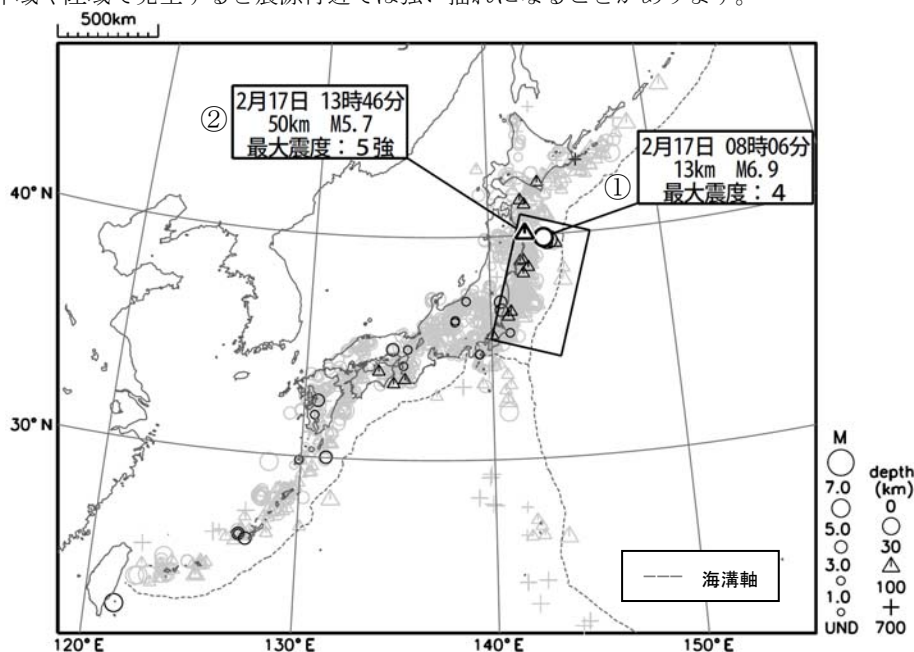

## 三陸沖の地震で津波を観測、岩手県沖の地震で震度 5 強を観測

今期間中、全国で津波を観測した地震(最大震度 4)が 1 回、最大震度 5 強を観測した地震が 1 回、最大震度 3 を観測した地震が 1 回発生しました。

- ① 2 月 17 日 08 時 06 分に発生した三陸沖の地震(深さ 13km、M6.9)により、青森県、岩手県、宮城県、秋田県で最大震度 4 を観測したほか、北海道から中部地方にかけて震度 3～1 を観測しました。この地震は、発震機構が西北西-東南東方向に圧力軸を持つ逆断層型で、太平洋プレートと陸のプレート境界で発生しました。この地震に対して、気象庁は岩手県の沿岸に対して津波注意報を発表し、岩手県久慈港(国土交通省港湾局)で 0.2m(速報値)の津波を観測したほか、北海道から岩手県にかけての太平洋沿岸で微弱な津波を観測しました。今期間中、最大震度 1 以上を観測した余震は 4 回発生しました(震度 2 : 1 回、震度 1 : 3 回)。

\*この地震の直前に規模の小さな地震が重なって発生していたため、地震波を分離して精査した結果、震央が地震情報等で発表した場所よりも陸側(西側)に約 100km ずれていることが分かりました(2 月 18 日 17 時 30 分、報道発表)。

- ② 2 月 17 日 13 時 46 分に発生した岩手県沖の地震(深さ 50km、M5.7)により、青森県階上町で最大震度 5 強、岩手県普代村で震度 5 弱を観測したほか、北海道から関東地方にかけて震度 4～1 を観測しました。この地震は、発震機構が北西-南東方向に圧力軸を持つ逆断層型で、太平洋プレートと陸のプレートの境界で発生しました。

「平成 23 年(2011 年)東北地方太平洋沖地震」の余震域(下図矩形内)では、今期間中、①、②の地震をはじめ、震度 1 以上を観測する地震が 20 回発生しました。余震活動は全体的には次第に低下してきているものの、最近の変化は以前に比べゆるやかになってきており、沿岸に近い領域を中心に、本震発生以前に比べて活発な状態が当分の間継続すると考えられます。M7.0 以上の大きな余震が発生する可能性は低くなっていますが、まれに大きな余震が発生することがあり、最大震度 5 弱以上の強い揺れや、海域で発生した場合には津波が発生する可能性があります。また、比較的小さな余震でも沿岸域や陸域で発生すると震源付近では強い揺れになることがあります。

図 1 震度 1 以上を観測した地震の震央分布図(期間中の地震を濃く、過去 1 年の地震を薄く表示)

※ 地震の震源要素(緯度、経度、深さ及びM)、震度、津波の高さ等は、再調査のあと修正することがあります。

※ この資料は、気象庁ホームページにも掲載しております。各地方の週間地震概況や震度 1 以上を観測した地震の検索ページなども気象庁ホームページに掲載しておりますので、ご利用ください。

全国及び各地方の週間地震概況 <http://www.data.jma.go.jp/svd/eqev/data/gaikyo/index.html#week>