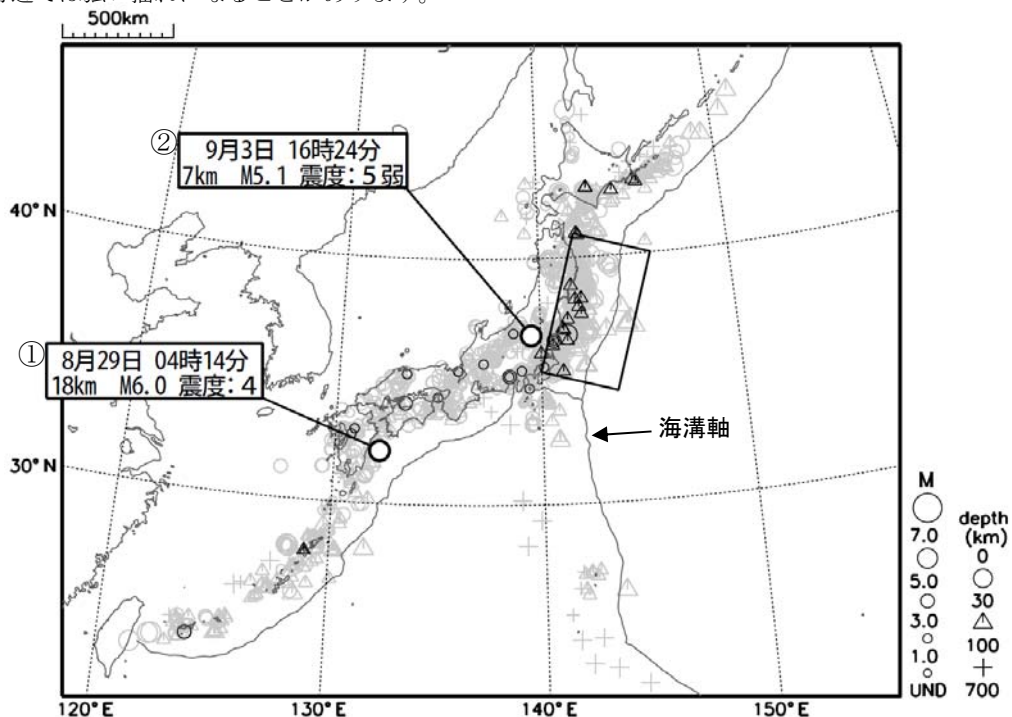

週間地震概況 (平成 26 年 8 月 29 日～9 月 4 日)

栃木県北部の地震で震度 5 弱を観測

今期間中、全国で最大震度 5 弱を観測した地震が 1 回、最大震度 4 を観測した地震が 3 回、最大震度 3 を観測した地震が 6 回発生しました。

主な地震は次のとおりです。

- ① 8 月 29 日 04 時 14 分に発生した日向灘の地震 (深さ 18km、M6.0) により、熊本県、宮崎県で最大震度 4 を観測したほか、中国・四国地方、九州地方、兵庫県で震度 3～1 を観測しました。この地震は、発震機構が北西-南東方向に圧力軸を持つ逆断層型で、フィリピン海プレートと陸のプレートの境界で発生したと考えられます。この地震の震源付近では、29 日及び 30 日に震度 1 以上を観測する地震が、この地震を含め 9 回発生しました (最大震度別の回数は、震度 4 : 1 回、震度 2 : 2 回、震度 1 : 6 回)。
- ② 9 月 3 日 16 時 24 分に発生した栃木県北部の地震 (深さ 7km、M5.1) により、栃木県日光市で最大震度 5 弱を観測したほか、東北地方、関東地方、新潟県で震度 4～1 を観測しました。この地震は地殻内で発生しました。発震機構は西北西-東南東方向に圧力軸を持つ横ずれ断層型です。また、翌 4 日には M4.4 (速報値) の地震 (最大震度 4) が発生するなど、4 日までに震度 1 以上を観測する余震が 20 回発生しています (最大震度別の回数は、震度 4 : 1 回、震度 3 : 2 回、震度 2 : 4 回、震度 1 : 13 回)。

「平成 23 年 (2011 年) 東北地方太平洋沖地震」の余震域 (下図矩形内) では、今期間中、震度 1 以上を観測する地震が 16 回発生しました。余震活動は全体的には次第に低下してきているものの、最近の変化は以前に比べゆるやかになってきており、沿岸に近い領域を中心に、本震発生以前に比べて活発な状態が当分の間継続すると考えられます。M7.0 以上の大きな余震が発生する可能性は低くなっていますが、まれに大きな余震が発生することがあり、最大震度 5 弱以上の強い揺れや、海域で発生した場合には津波が発生する可能性があります。また、比較的小さな余震でも沿岸域や陸域で発生すると震源付近では強い揺れになることがあります。

図 1 震度 1 以上を観測した地震の震央分布図 (期間中の地震を濃く、過去 1 年の地震を薄く表示)

※ 地震の震源要素 (緯度、経度、深さ及びM)、震度、津波の高さ等は、再調査のあと修正することがあります。

※ この資料は、気象庁ホームページにも掲載しております。各地方の週間地震概況や震度 1 以上を観測した地震の検索ページなども気象庁ホームページに掲載しておりますので、ご利用ください。

全国及び各地方の週間地震概況 <http://www.data.jma.go.jp/svd/eqev/data/gaikyo/index.html#week>