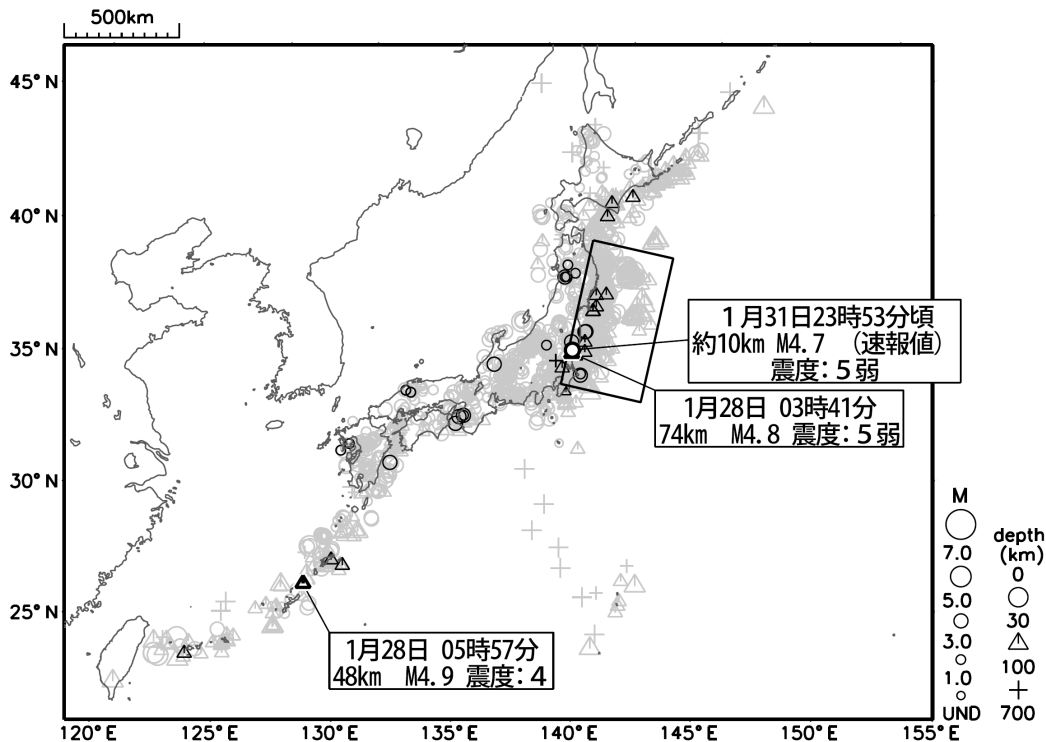

週間地震概況 (平成 25 年 1 月 25 日～1 月 31 日)

茨城県北部の地震で震度 5 弱を 2 回、沖縄本島近海の地震で震度 4 を観測

今期間中、全国で最大震度 5 弱を観測した地震が 2 回、最大震度 4 を観測した地震が 1 回発生しました。

1 月 28 日 03 時 41 分に発生した茨城県北部の地震 (深さ 74km、M4.8) により、茨城県水戸市で最大震度 5 弱を観測しました。この地震の発震機構は東北東-西南西方向に張力軸を持つ正断層型で、太平洋プレート内部で発生しました。

1 月 28 日 05 時 57 分に発生した沖縄本島近海の地震 (深さ 48km、M4.9) により、鹿児島県天城町で最大震度 4 を観測しました。この地震の発震機構 (CMT 解) は北西-南東方向に圧力軸を持つ逆断層型で、フィリピン海プレートと陸のプレートの境界で発生しました。今回の地震の震央付近では 1970 年以降、M5 クラスの地震が時々発生しており、2007 年 8 月 9 日には M5.1 の地震 (最大震度 4) が発生しています。

1 月 31 日 23 時 53 分頃に発生した茨城県北部の地震 (深さ約 10km、M4.7、速報値) により、茨城県日立市で最大震度 5 弱を観測しました。この地震は地殻内で発生しました。この地震の発震機構 (速報) は東北東-西南西方向に張力軸を持つ正断層型でした。

「平成 23 年 (2011 年) 東北地方太平洋沖地震」の余震域 (下図矩形内) では、今期間中、震度 1 以上を観測する地震が 17 回発生しました。余震は次第に少なくなってきましたが、全体的には、M7.0 以上の大きな余震が発生する可能性は低くなってきましたが、今後もまれに大きな余震が発生することがあります。また、これより規模の小さな地震でも、陸域や沿岸域で発生すると、場合により最大震度 5 弱以上の揺れとなることがありますので、注意してください。

図 1 震度 1 以上を観測した地震の震央分布図 (期間中の地震を濃く、過去 1 年の地震を薄く表示)

地震の震源要素 (緯度、経度、深さ及び M)、震度、津波の高さ等は、再調査のあと修正することがあります。

この資料は、気象庁ホームページにも掲載しております。各地方の週間地震概況や震度 1 以上の地震のリストなども気象庁ホームページに掲載しておりますので、ご利用ください。

全国及び各地方の週間地震概況 <http://www.seisvol.kishou.go.jp/eq/gaikyo/index.html#week>