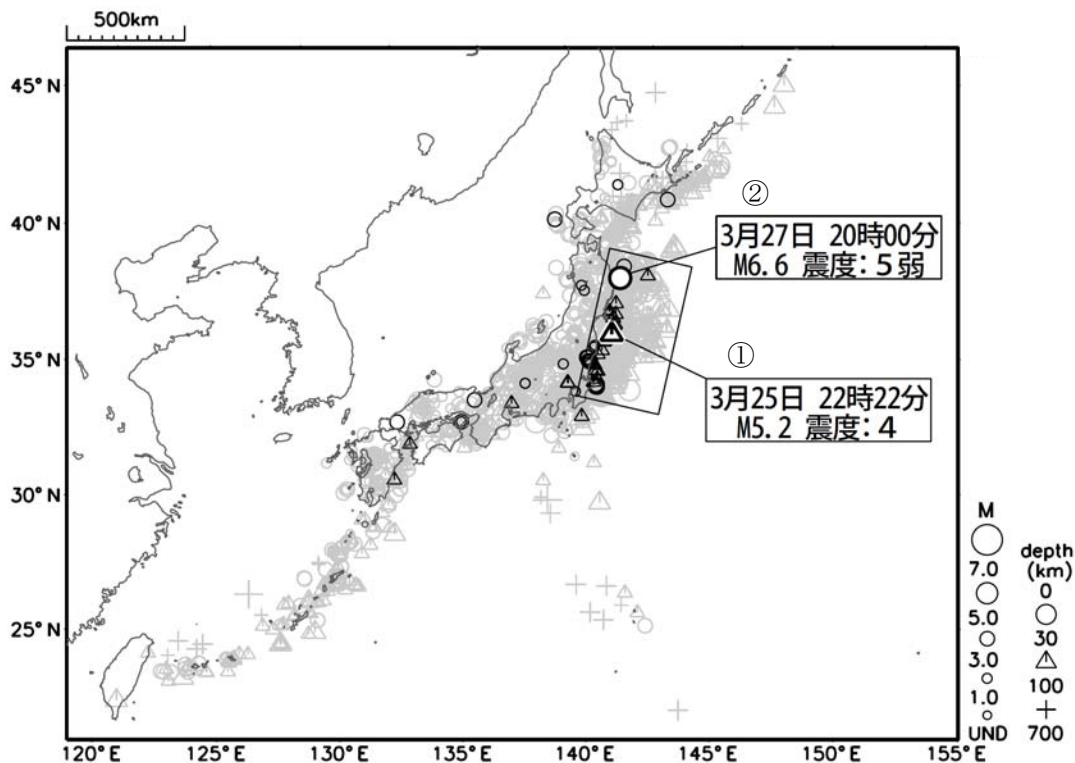

週間地震概況 (平成 24 年 3 月 23 日～3 月 29 日)

岩手県沖の地震で震度 5 弱を観測、福島県沖の地震で震度 4 を観測

- ① 3 月 25 日 22 時 22 分に発生した福島県沖の地震 (M5.2、深さ 49km) により、宮城県亘理町、石巻市、福島県相馬市、楡葉町で最大震度 4 を観測しました。この地震の発震機構 (CMT 解) は東西方向に圧力軸を持つ逆断層型で、太平洋プレート内部で発生しました。
- ② 3 月 27 日 20 時 00 分に発生した岩手県沖の地震 (M6.6、深さ 21km) により、岩手県および宮城県で最大震度 5 弱を観測しました。この地震により、岩手県で負傷者 1 人など (岩手県による)、宮城県で負傷者 1 人 (宮城県による) の被害が発生しました。この地震は地殻内で発生し、発震機構は北東-南西方向に圧力軸を持つ逆断層型でした。この地震に対して、気象庁は緊急地震速報 (警報) を発表しました。

「平成 23 年 (2011 年) 東北地方太平洋沖地震」の余震域 (下図矩形内) では、今期間中、上記①、②の地震を含め震度 1 以上を観測する地震が 52 回発生するなど、引き続き余震活動が活発でした。特に、3 月 14 日に発生した千葉県東方沖の地震 (M6.1、最大震度 5 強) の震源付近では、今期間中も震度 1 以上を観測した地震が 10 回発生しました。

余震は次第に少なくなってきたおり、全体的には、M7.0 以上の大きな余震が発生する可能性は低くなってきましたが、今後もまれに大きな余震が発生することがあります。また、これより規模の小さな地震でも、陸域や沿岸域で発生すると、場合により最大震度 5 弱以上の揺れとなることがありますので、注意してください。

図 1 震度 1 以上を観測した地震の震央分布図 (期間中の地震を濃く、過去 1 年の地震を薄く表示) 3 月 11 日に降に発生した地震については、表示されていないものがあります。

※ 地震の震源要素 (緯度、経度、深さ及びM) 等は、再調査のあとと修正することがあります。

※ この資料は、気象庁ホームページにも掲載しております。各地方の週間地震概況や震度 1 以上の地震のリストなども気象庁ホームページに掲載しておりますので、ご利用ください。

週間火山概況 http://www.seisvol.kishou.go.jp/tokyo/STOCK/weekly_report/weekly.htm

※ 本資料中のデータについて

・この資料は、独立行政法人防災科学技術研究所、北海道大学、弘前大学、東北大学、東京大学、名古屋大学、京都大学、高知大学、九州大学、鹿児島大学、気象庁、独立行政法人産業技術総合研究所、国土地理院、青森県、東京都、静岡県、神奈川県、神奈川県温泉地学研究所、横浜市及び独立行政法人海洋研究開発機構による地震観測データ、東北大学の臨時観測点 (夏油、岩入、鶯沢、石淵ダム)、IRIS の観測点 (台北、玉峰、寧安橋、玉里、台東) のデータを基に作成しています。このほか、平成 23 年 (2011 年) 東北地方太平洋沖地震大学合同観測グループの臨時観測点 (大和、滝沢村青少年交流の家、栗原瀬峰、一関花泉、宮古茂市、金華山臨時) のデータを利用しています。