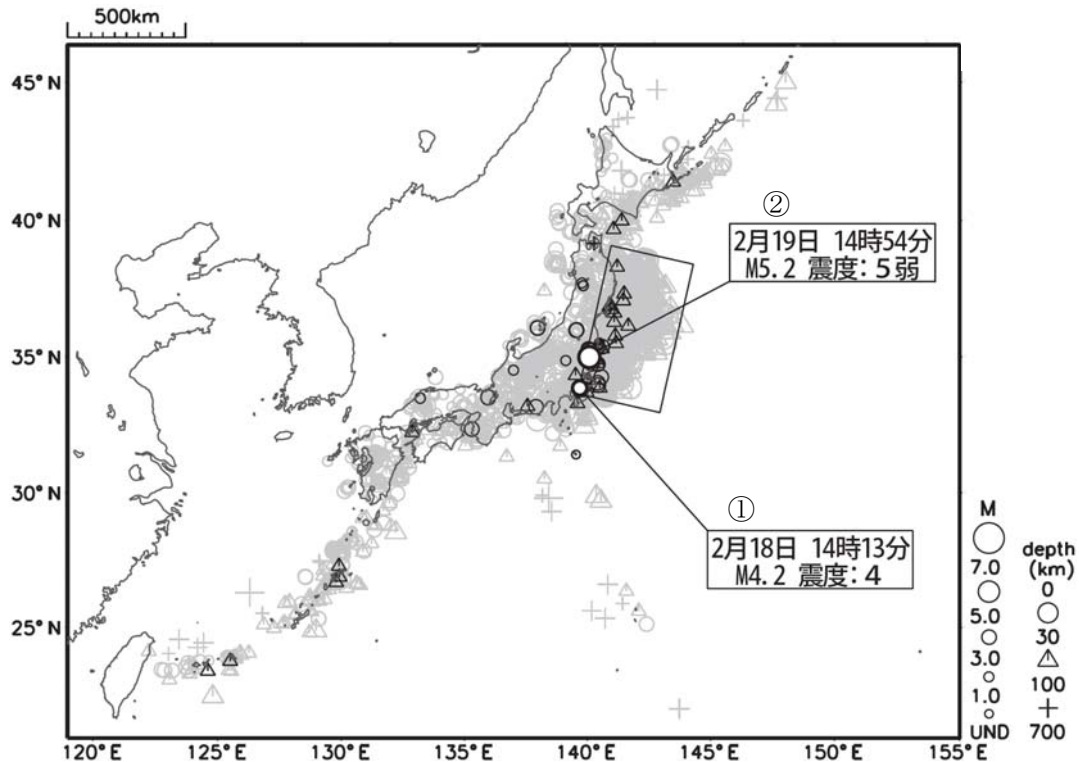

週間地震概況 (平成 24 年 2 月 17 日～2 月 23 日)

茨城県北部の地震で震度 5 弱、東京湾の地震で震度 4 を観測

今期間中、全国で最大震度 5 弱を観測した地震が 1 回、最大震度 4 を観測した地震が 1 回発生しました。

- ① 2 月 18 日 14 時 13 分に発生した東京湾*の地震 (M4.2、深さ 2 km) で、千葉県千葉市で最大震度 4 を観測しました。この地震は地殻内で発生し、発震機構は北西-南東方向に圧力軸を持つ逆断層型でした。この付近では、18 日 13 時 56 分にも M3.8 の地震 (最大震度 3) が発生しました。

* 気象庁はこれらの地震に対して震央地名〔千葉県西北部〕で情報発表しました。

- ② 2 月 19 日 14 時 54 分に発生した茨城県北部の地震 (M5.2、深さ 7 km) で、茨城県日立市で最大震度 5 弱を観測しました。この地震は地殻内で発生し、発震機構は東北東-西南西方向に張力軸を持つ正断層型でした。この地震に対して、気象庁は緊急地震速報 (警報) を発表しました。この付近では、20 日 13 時 28 分にも M3.4 の地震 (最大震度 3) が発生しました。

「平成 23 年 (2011 年) 東北地方太平洋沖地震」の余震域 (下図矩形内) では、今期間中、上記①と②の地震を含め震度 1 以上を観測する地震が 48 回発生しました。余震は次第に少なくなってきており、全体的には、M7.0 以上の大きな余震が発生する可能性は低くなってきましたが、今後もまれに大きな余震が発生することがあります。また、これより規模の小さな地震でも、陸域や沿岸域で発生すると、場合により最大震度 5 弱以上の揺れとなることがありますので、注意してください。

図 1 震度 1 以上を観測した地震の震央分布図 (期間中の地震を濃く、過去 1 年の地震を薄く表示) 3 月 11 日以降に発生した地震については、表示されていないものがあります。

※ 地震の震源要素 (緯度、経度、深さ及びM) 等は、再調査のあと修正することがあります。

※ この資料は、気象庁ホームページにも掲載しております。各地方の週間地震概況や震度 1 以上の地震のリストなども気象庁ホームページに掲載しておりますので、ご利用ください。