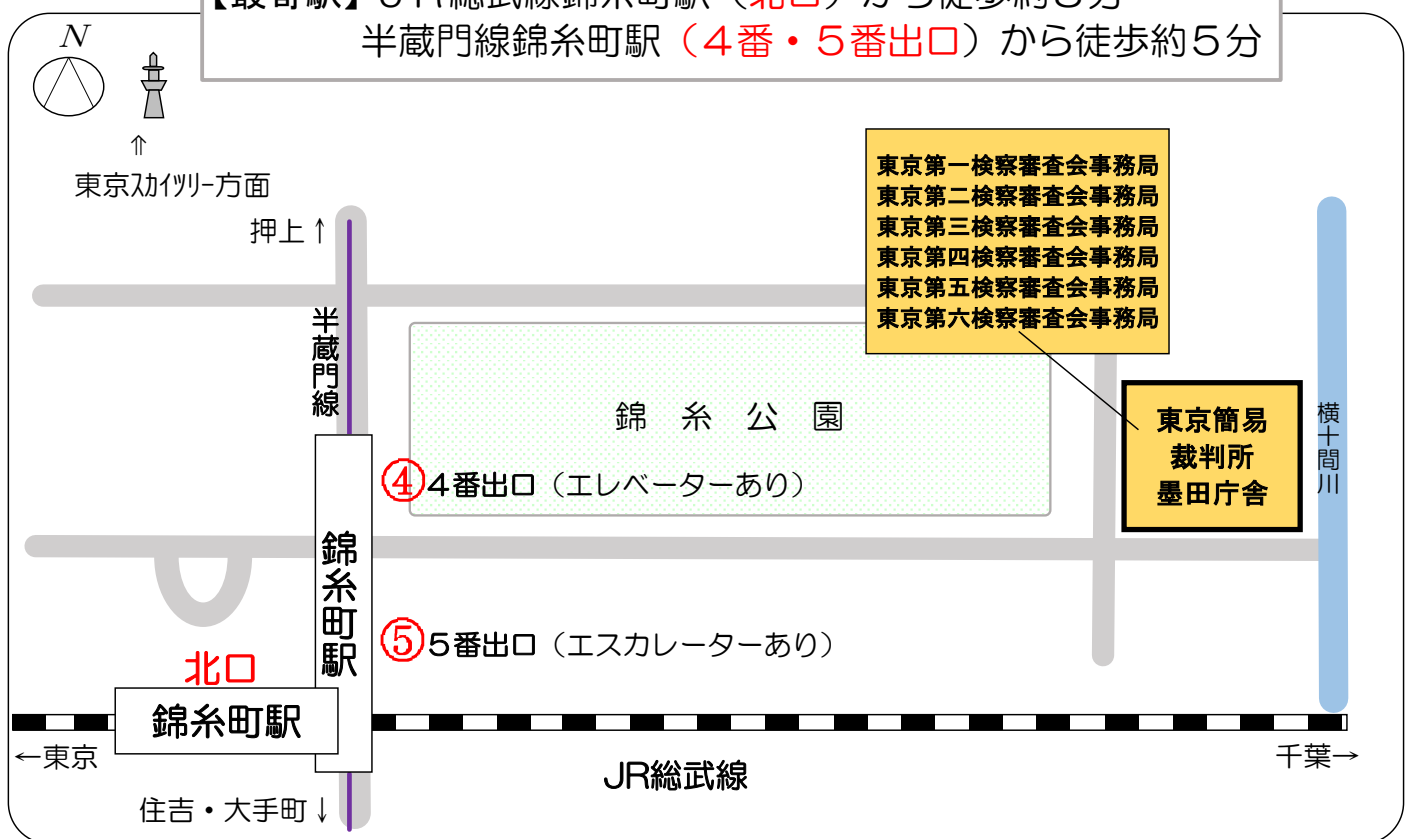

庁舎移転のお知らせ

東京第一～第六検察審査会事務局は下記の場所に移転します。

【業務開始日】 令和4年5月2日(月)

【最寄駅】 JR総武線錦糸町駅（北口）から徒歩約8分
半蔵門線錦糸町駅（4番・5番出口）から徒歩約5分

【所在地】 〒130-8636
東京都墨田区錦糸4丁目16番7号 東京簡易裁判所墨田庁舎4階

【電話番号】 東京第一検察審査会事務局 03-3621-3151
東京第二検察審査会事務局 03-3621-3152
東京第三検察審査会事務局 03-3621-3153
東京第四検察審査会事務局 03-3621-3154
東京第五検察審査会事務局 03-3621-3155
東京第六検察審査会事務局 03-3621-3156