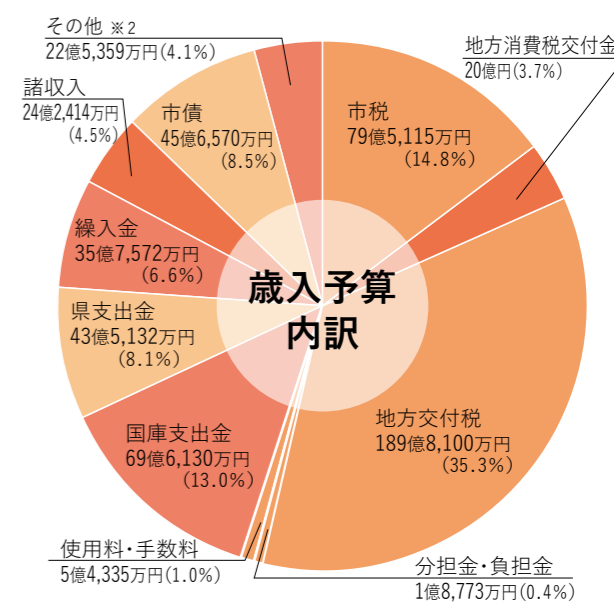

一般会計の歳入

※2 その他の内訳
地方譲与税 5億9,200万円／利子割交付金 600万円／配当割交付金 1,500万円／株式等譲渡所得割交付金 1,500万円
ゴルフ場利用税交付金 600万円／法人事業税交付金 8,000万円／環境性能割交付金 4,800万円／地方特例交付金 5,300万円
交通安全対策特別交付金 1,200万円／財産収入 1億2,659万円／寄附金 5億円／繰越金 8億円