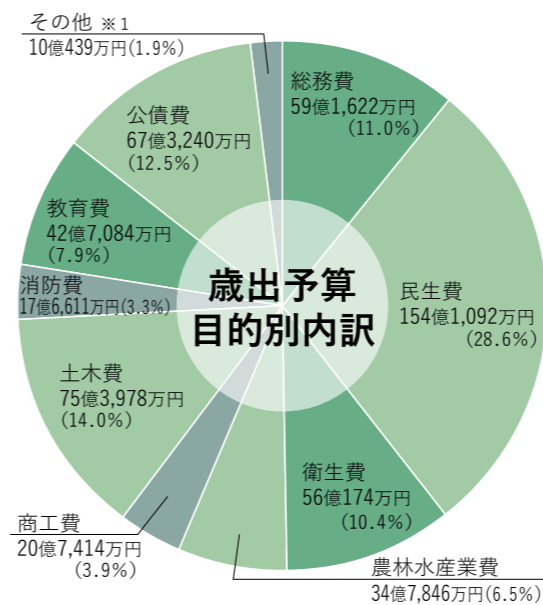

一般会計の歳出

※1 その他の内訳
議会費 3億775万円／労働費 1億3,378万円／災害復旧費 2億4,840万円／諸支出名 2億6,446万円／予備費 5,000万円