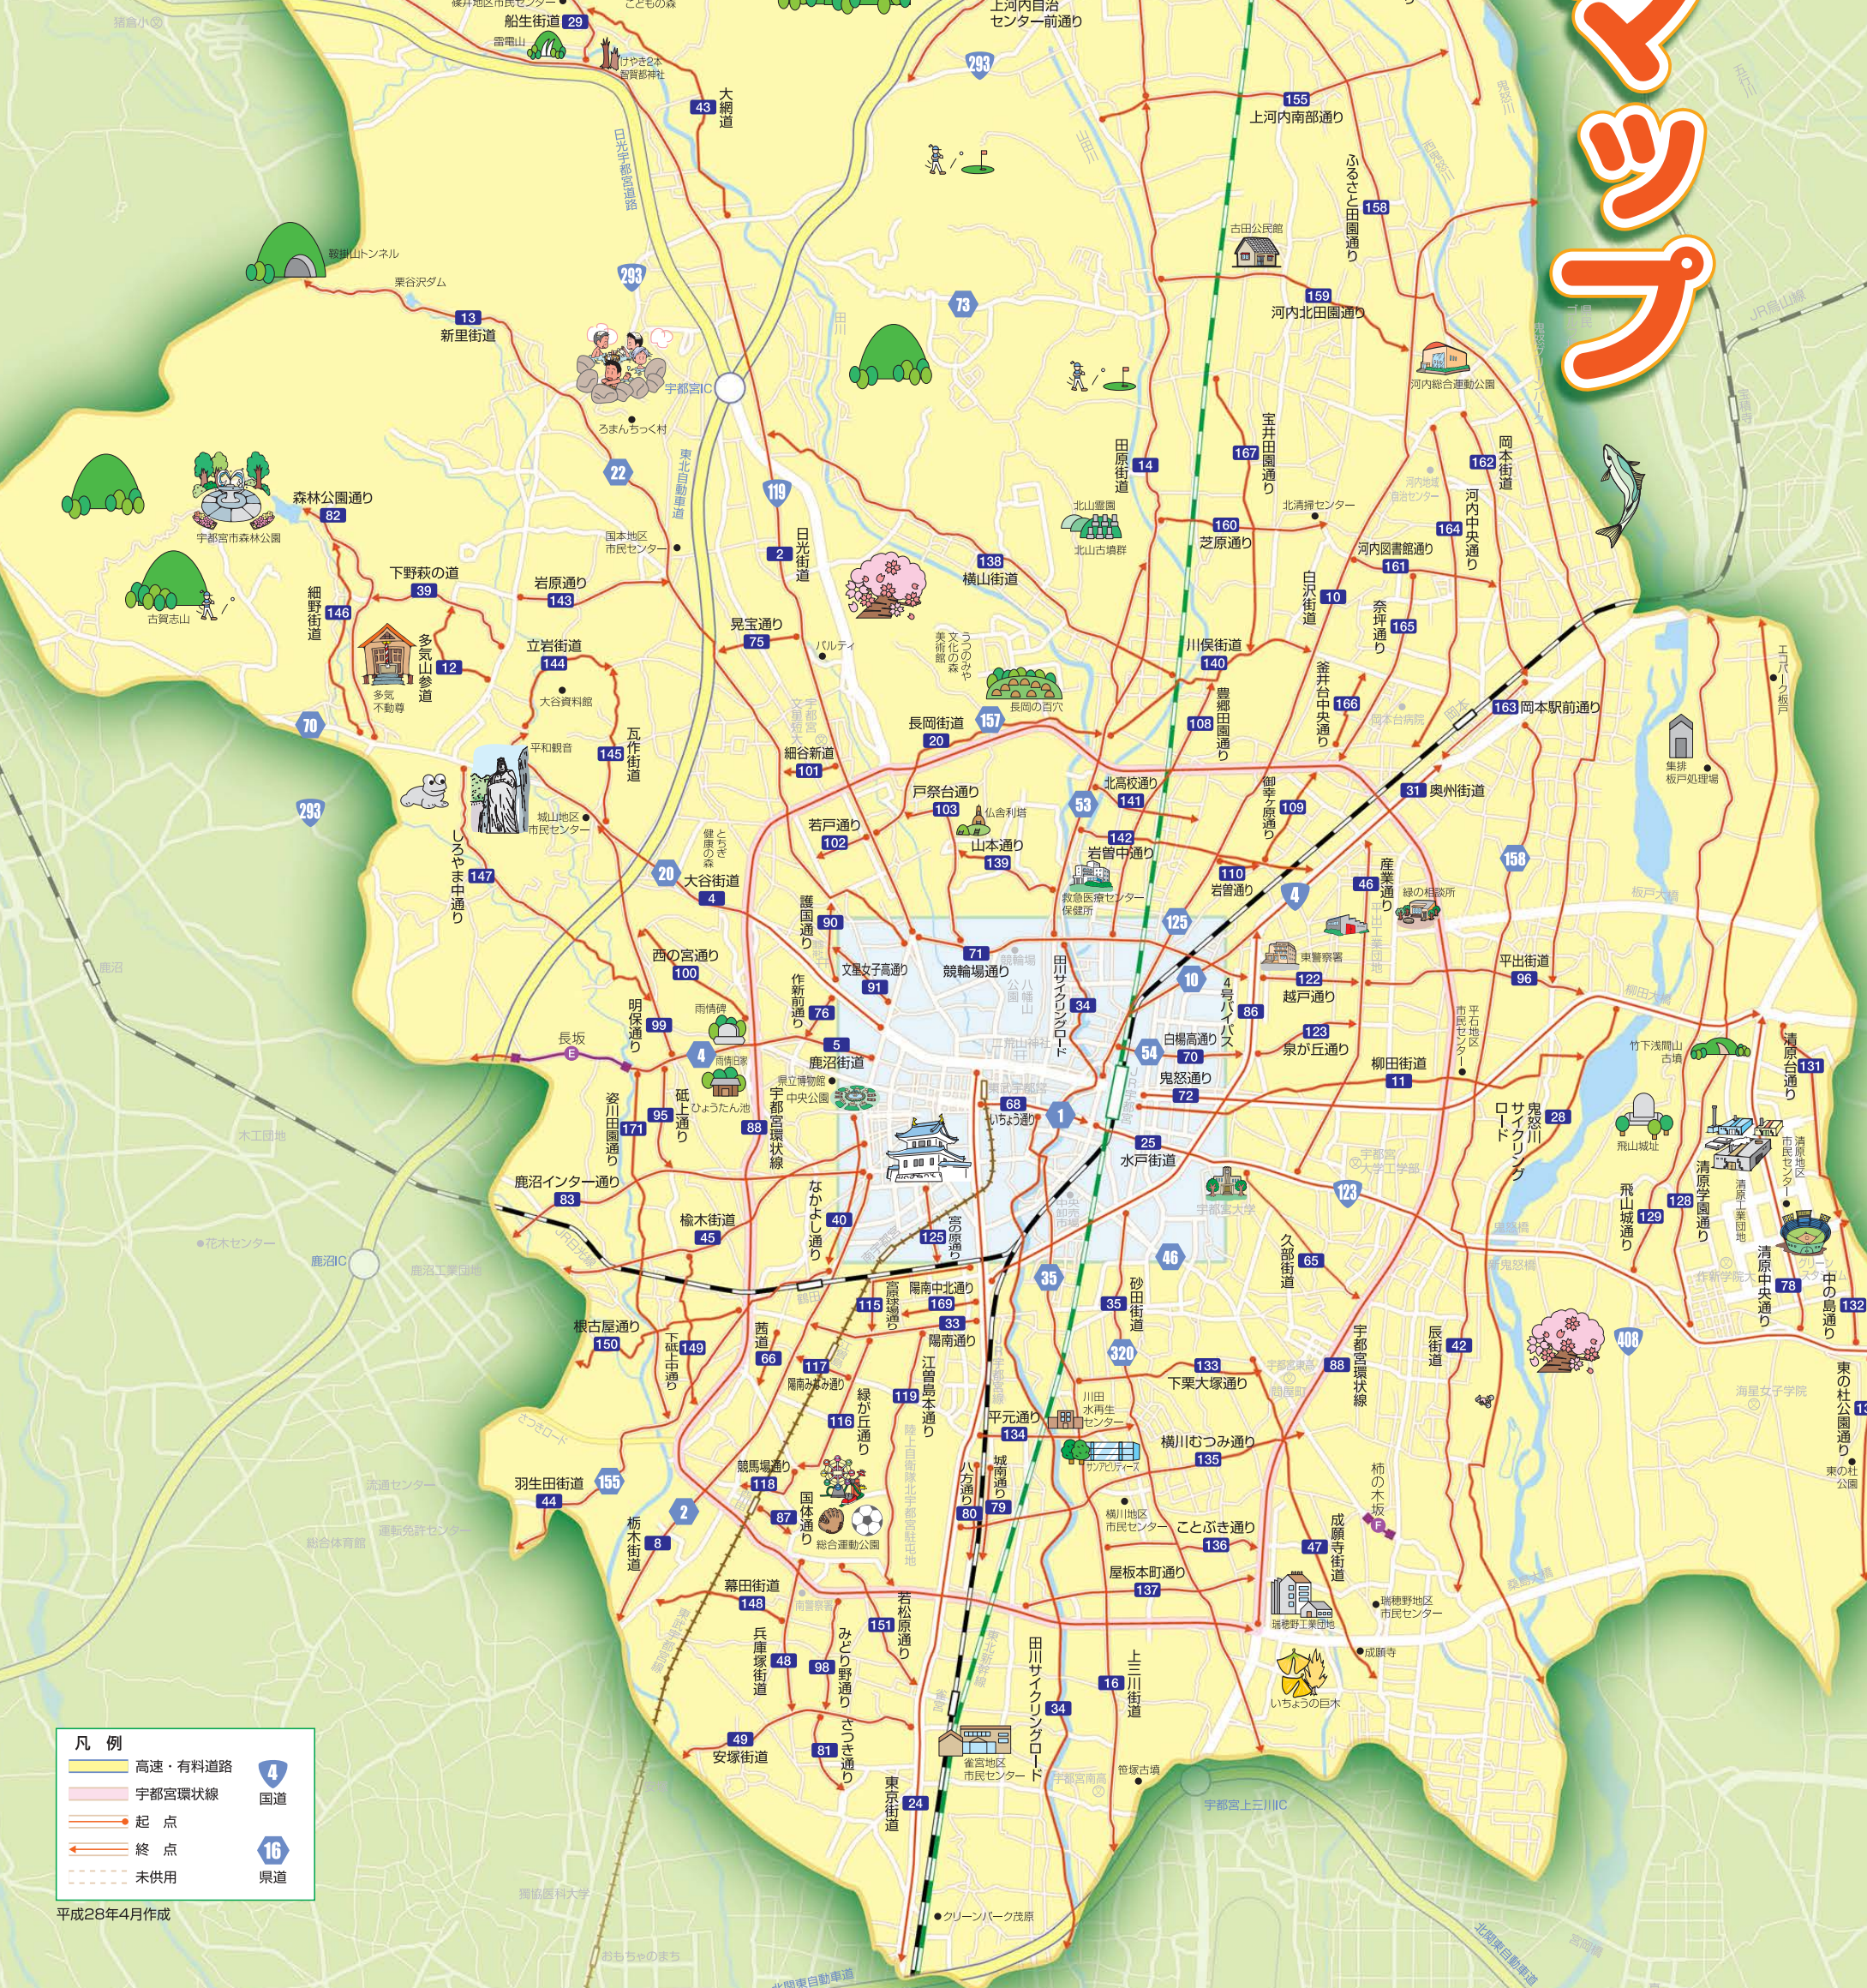

シリーズのみや

道路愛称マップ

- 凡例
- 高速・有料道路
 - 宇都宮環状線
 - 起点
 - 終点
 - 未供用
 - 4 国道
 - 16 県道

平成28年4月作成