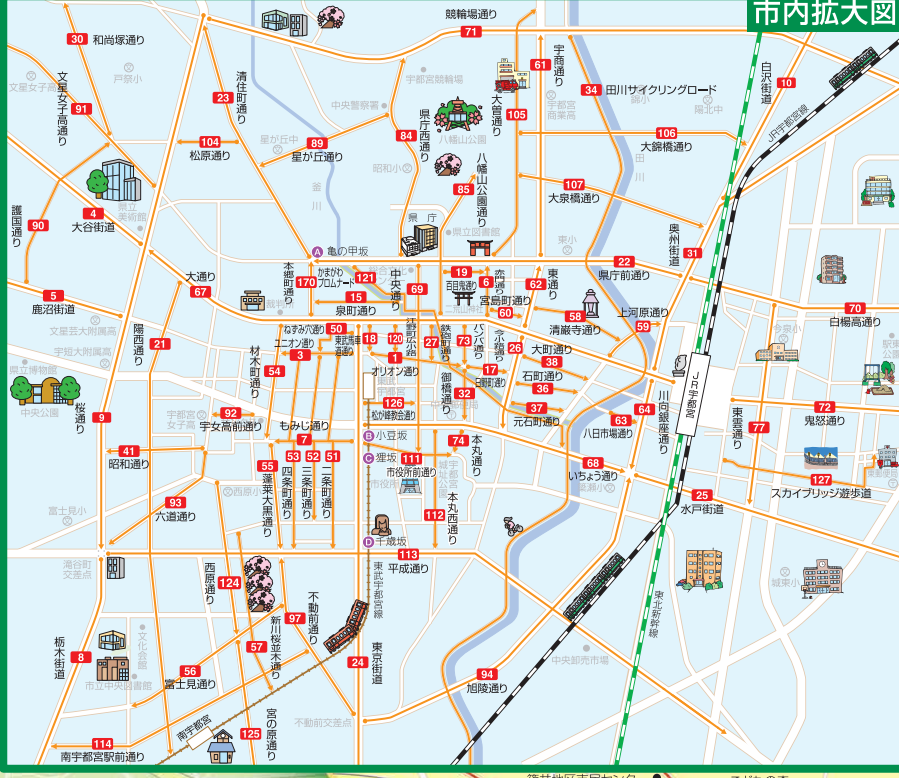

シリーズのみや

道路愛称マップ

- 凡例
- 高速・有料道路
 - 宇都宮環状線
 - 起点
 - 終点
 - 未供用
 - 4 国道
 - 16 県道

平成28年4月作成