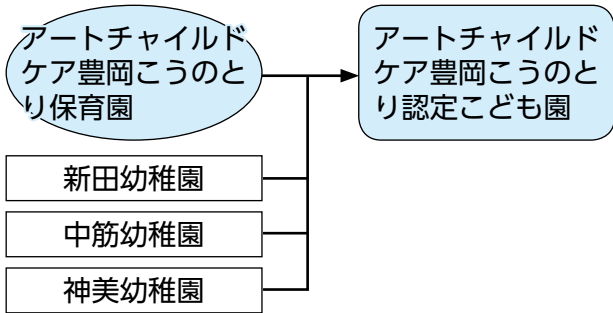

《問合せ》 幼児育成課幼保政策推進室 ☎29-0053

私立保育園の認定こども園移行整備

4月開園

アートチャイルドケア豊岡こうのとり認定こども園

私立アートチャイルドケア豊岡こうのとり保育園を整備し、新田・中筋・神美の各市立幼稚園を統合して、本年4月に認定こども園に移行します。

新田・中筋・神美幼稚園
3月末閉園

4月1日 開園

【施設概要】