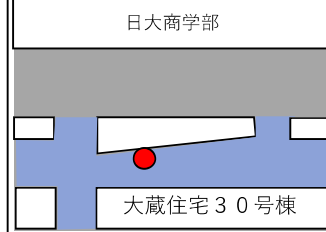

乗降地点の目印

乗降地点の足元に貼っている路面シート、
またはバス停標識(A~K)の近くでお待ちください。

乗降地点案内 ①～⑱

5分前を目安に、目印の場所でお待ちください

①祖師ヶ谷大蔵駅

②パン屋前

③砧くちなしふれあいの家

④アトリエそら豆

⑤川上歯科クリニック

⑥砧7丁目4番 (マンション前)

⑦ローソン砧5丁目店 (砧まちセン最寄り)

⑧砧郵便局

⑨日大商学部東門前

⑩大蔵住宅 (30号棟)

⑪カーメスト大蔵の杜 (8・9号棟)

⑫カーメスト大蔵の杜 (5・6・7号棟)

⑬大蔵運動場 (テニスコート)

⑭大蔵運動場 (屋内プール前)

⑮大蔵運動場 (屋外プール前)

⑯サレジアン国際学園 世田谷

⑰友愛十字会

⑱稲荷橋 (二子玉川駅行き)

乗降地点案内 ①9～③3

5分前を目安に、目印の場所でお待ちください