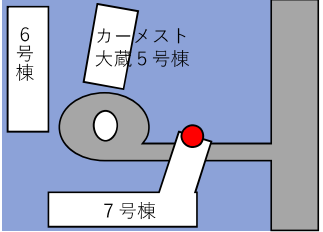

乗降地点の目印

乗降地点の足元に貼っている路面シート、
またはバス停標識(A~K)の近くでお待ちください。

乗降地点案内 ①～⑱

5分前を目安に、目印の場所でお待ちください

①祖師ヶ谷大蔵駅

②パン屋前

③砧くちなしふれあいの家

④アトリエそら豆

⑤川上歯科クリニック

⑥砧7丁目4番 (マンション前)

⑦ローソン砧5丁目店 (砧まちセン最寄り)

⑧砧郵便局

⑨日大商学部東門前

⑩大蔵住宅 (30号棟)

⑪カーメスト大蔵の杜 (8・9号棟)

⑫カーメスト大蔵の杜 (5・6・7号棟)

⑬大蔵運動場 (テニスコート)

⑭大蔵運動場 (屋内プール前)

⑮大蔵運動場 (屋外プール前)

⑯サレジアン国際学園 世田谷

⑰友愛十字会

⑱稲荷橋 (二子玉川駅行き)

乗降地点案内 ①9～③3

5分前を目安に、目印の場所でお待ちください