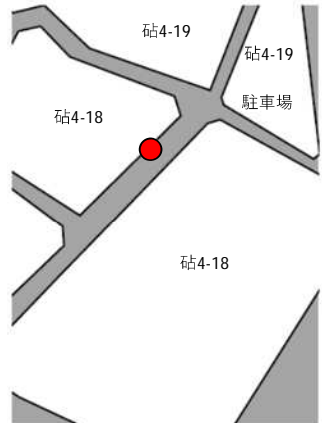

②7 砦4丁目18番先