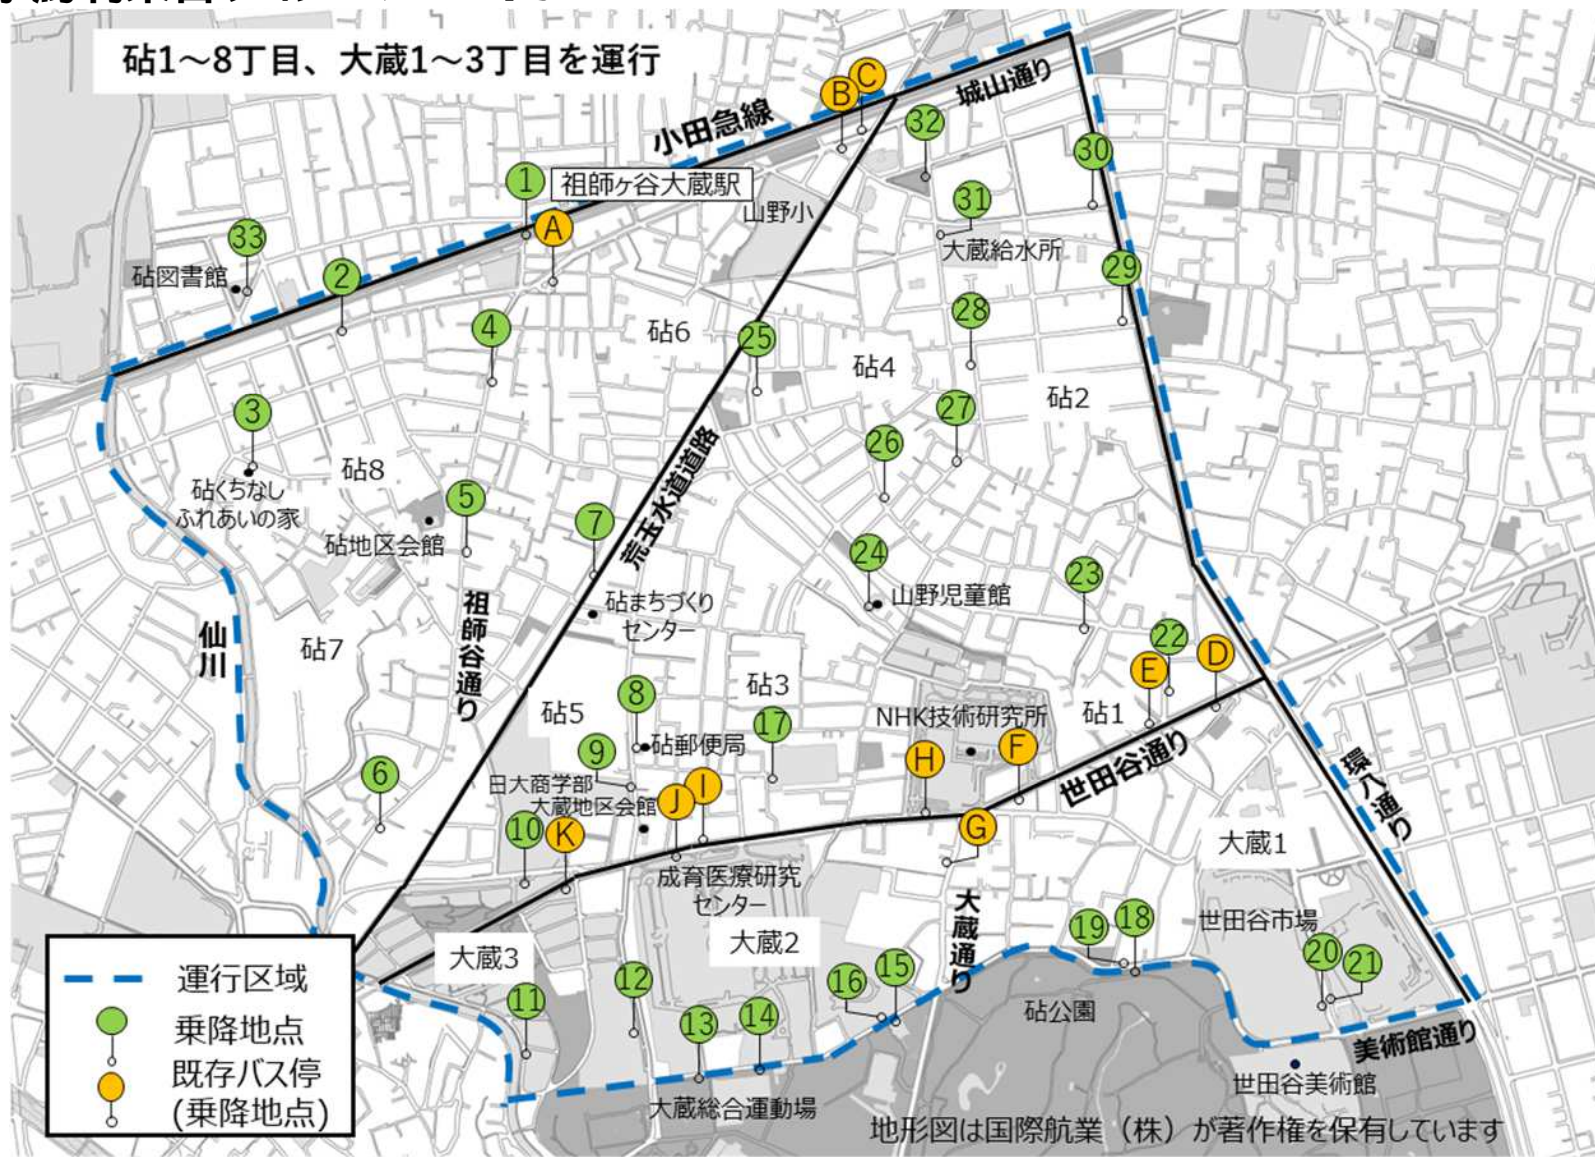

予約制乗合ワゴン 運行マップ

世田谷通り等にある既存バス停が令和5年9月1日から乗降地点として活用できるようになりました。

乗降地点

| | | | | | | | |
|----|-------------------------|----|------------------------|----|-----------------|---|---------------------------|
| 1 | 祖師ヶ谷大蔵駅 | 12 | カーメスト大蔵の杜 (5・6・7号棟) | 23 | 砧1丁目21番(マンション前) | A | 祖師ヶ谷大蔵駅(用賀駅行き) |
| 2 | パン屋前 | | | 24 | 山野児童館 | B | 山野小学校(祖師ヶ谷大蔵駅行き) |
| 3 | 砧くちなしふれあいの家 | 13 | 大蔵運動場(テニスコート前) | 25 | セブンイレブン砧4丁目店 | C | 山野小学校(渋谷駅行き) |
| 4 | アトリエそら豆 | 14 | 大蔵運動場(屋内プール前) | 26 | とみやまクリニック | D | 三本杉(成城学園前駅行き) |
| 5 | 川上歯科クリニック | 15 | 大蔵運動場(屋外プール前) | 27 | 砧4丁目18番先 | E | 砧町(渋谷駅行き) |
| 6 | 砧7丁目4番(マンション前) | 16 | サレジアン国際学園世田谷 | 28 | 砧4丁目24番先 | F | NHK技術研究所(成城学園前駅行き) |
| 7 | ローソン砧5丁目店 (砧まちセン最寄り) | 17 | 友愛十字会 | 29 | 東京メモリードホール | G | NHK技術研究所(成城学園前駅行き) |
| | | 18 | 稲荷橋(二子玉川駅行き) | 30 | サミット砧環八通り店前 | H | NHK技術研究所(二子玉川駅行き) |
| 8 | 砧郵便局 | 19 | 稲荷橋(美術館行き) | 31 | 大蔵給水所 | I | 成育医療研究センター前(渋谷駅行き) |
| 9 | 日大商学部東門前 | 20 | 世田谷市場 | 32 | 富士見公園 | J | 成育医療研究センター前 (成城学園前駅行き) |
| 10 | 大蔵住宅(30号棟) | 21 | 美術館(二子玉川駅行き) | 33 | 砧図書館 | | |
| 11 | カーメスト大蔵の杜(8・9号棟) | 22 | ピーシーデポ前 | | | K | 日大商学部前(成城学園前駅行き) |

乗降地点の目印

乗降地点の足元に貼っている路面シート、
またはバス停標識(A~K)の近くでお待ちください。

乗降地点案内 ①～⑱

5分前を目安に、目印の場所でお待ちください

①祖師ヶ谷大蔵駅

②パン屋前

③砧くちなしふれあいの家

④アトリエそら豆

⑤川上歯科クリニック

⑥砧7丁目4番 (マンション前)

⑦ローソン砧5丁目店 (砧まちセン最寄り)

⑧砧郵便局

⑨日大商学部東門前

⑩大蔵住宅 (30号棟)

⑪カーメスト大蔵の杜 (8・9号棟)

⑫カーメスト大蔵の杜 (5・6・7号棟)

⑬大蔵運動場 (テニスコート)

⑭大蔵運動場 (屋内プール前)

⑮大蔵運動場 (屋外プール前)

⑯サレジアン国際学園 世田谷

⑰友愛十字会

⑱稲荷橋 (二子玉川駅行き)

乗降地点案内 ①9～③3

5分前を目安に、目印の場所でお待ちください