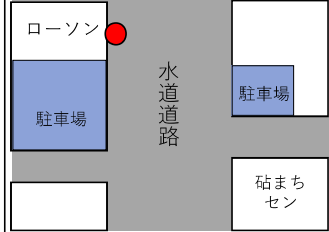

予約制乗合ワゴン 運行マップ

世田谷通り等にある既存バス停が令和5年9月1日から乗降地点として活用できるようになりました。

乗降地点

| | | | | | | | |
|----|-------------------------|----|------------------------|----|-----------------|---|---------------------------|
| 1 | 祖師ヶ谷大蔵駅 | 12 | カーメスト大蔵の杜 (5・6・7号棟) | 23 | 砧1丁目21番(マンション前) | A | 祖師ヶ谷大蔵駅(用賀駅行き) |
| 2 | パン屋前 | | | 24 | 山野児童館 | B | 山野小学校(祖師ヶ谷大蔵駅行き) |
| 3 | 砧くちなしふれあいの家 | 13 | 大蔵運動場(テニスコート前) | 25 | セブンイレブン砧4丁目店 | C | 山野小学校(渋谷駅行き) |
| 4 | アトリエそら豆 | 14 | 大蔵運動場(屋内プール前) | 26 | とみやまクリニック | D | 三本杉(成城学園前駅行き) |
| 5 | 川上歯科クリニック | 15 | 大蔵運動場(屋外プール前) | 27 | 砧4丁目18番先 | E | 砧町(渋谷駅行き) |
| 6 | 砧7丁目4番(マンション前) | 16 | サレジアン国際学園世田谷 | 28 | 砧4丁目24番先 | F | NHK技術研究所(成城学園前駅行き) |
| 7 | ローソン砧5丁目店 (砧まちセン最寄り) | 17 | 友愛十字会 | 29 | 東京メモリードホール | G | NHK技術研究所(成城学園前駅行き) |
| | | 18 | 稲荷橋(二子玉川駅行き) | 30 | サミット砧環八通り店前 | H | NHK技術研究所(二子玉川駅行き) |
| 8 | 砧郵便局 | 19 | 稲荷橋(美術館行き) | 31 | 大蔵給水所 | I | 成育医療研究センター前(渋谷駅行き) |
| 9 | 日大商学部東門前 | 20 | 世田谷市場 | 32 | 富士見公園 | J | 成育医療研究センター前 (成城学園前駅行き) |
| 10 | 大蔵住宅(30号棟) | 21 | 美術館(二子玉川駅行き) | 33 | 砧図書館 | | |
| 11 | カーメスト大蔵の杜(8・9号棟) | 22 | ピーシーデポ前 | | | K | 日大商学部前(成城学園前駅行き) |

乗降地点の目印

乗降地点の足元に貼っている路面シート、
またはバス停標識(A~K)の近くでお待ちください。

乗降地点案内 ①～⑱

5分前を目安に、目印の場所でお待ちください

①祖師ヶ谷大蔵駅

②パン屋前

③砧くちなしふれあいの家

④アトリエそら豆

⑤川上歯科クリニック

⑥砧7丁目4番 (マンション前)

⑦ローソン砧5丁目店 (砧まちセン最寄り)

⑧砧郵便局

⑨日大商学部東門前

⑩大蔵住宅 (30号棟)

⑪カーメスト大蔵の杜 (8・9号棟)

⑫カーメスト大蔵の杜 (5・6・7号棟)