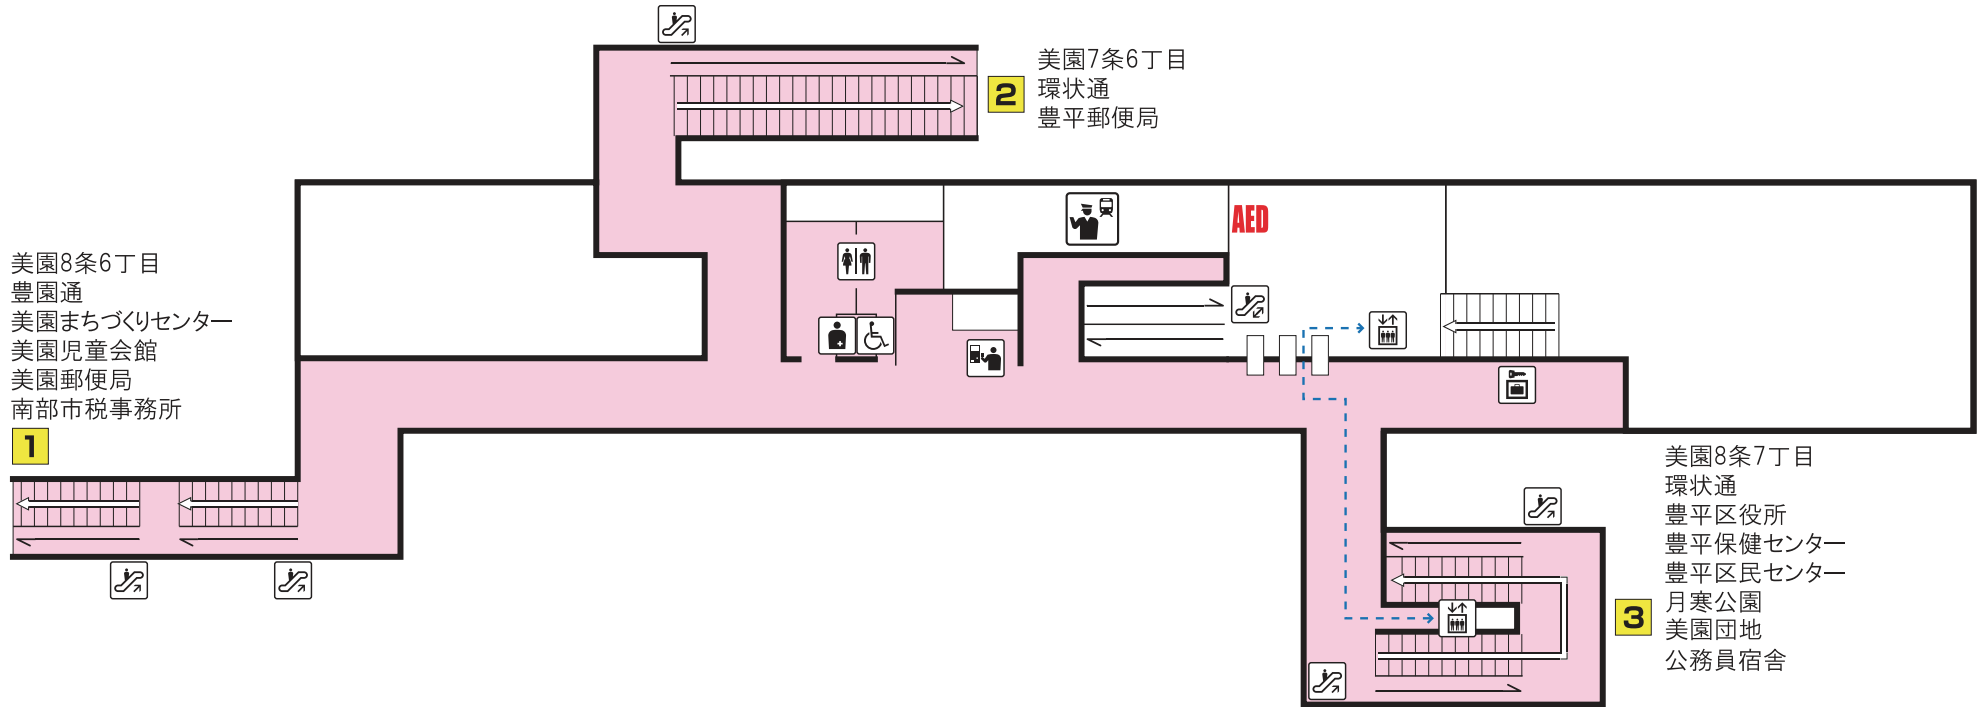

H
12

東豊線

美園駅

Toho Line
Misono Station

-----> バリアフリールート
Barrier-free Access Route

駅事務室 Station Office	コインロッカー Coin lockers	エスカレーター Escalator	バスターミナル Bus Terminal
券売機 Ticket-vending machines	売店 Convenience store	エレベーター Elevator	市電停留所 Streetcar Stop
化粧室 Toilets	公衆電話 Telephone	SOS 非常ボタン Emergency call button	AED
オストメイト・車いす対応身障者用トイレ Facilities for Ostomates/Accessible facilities			メロギャラリー