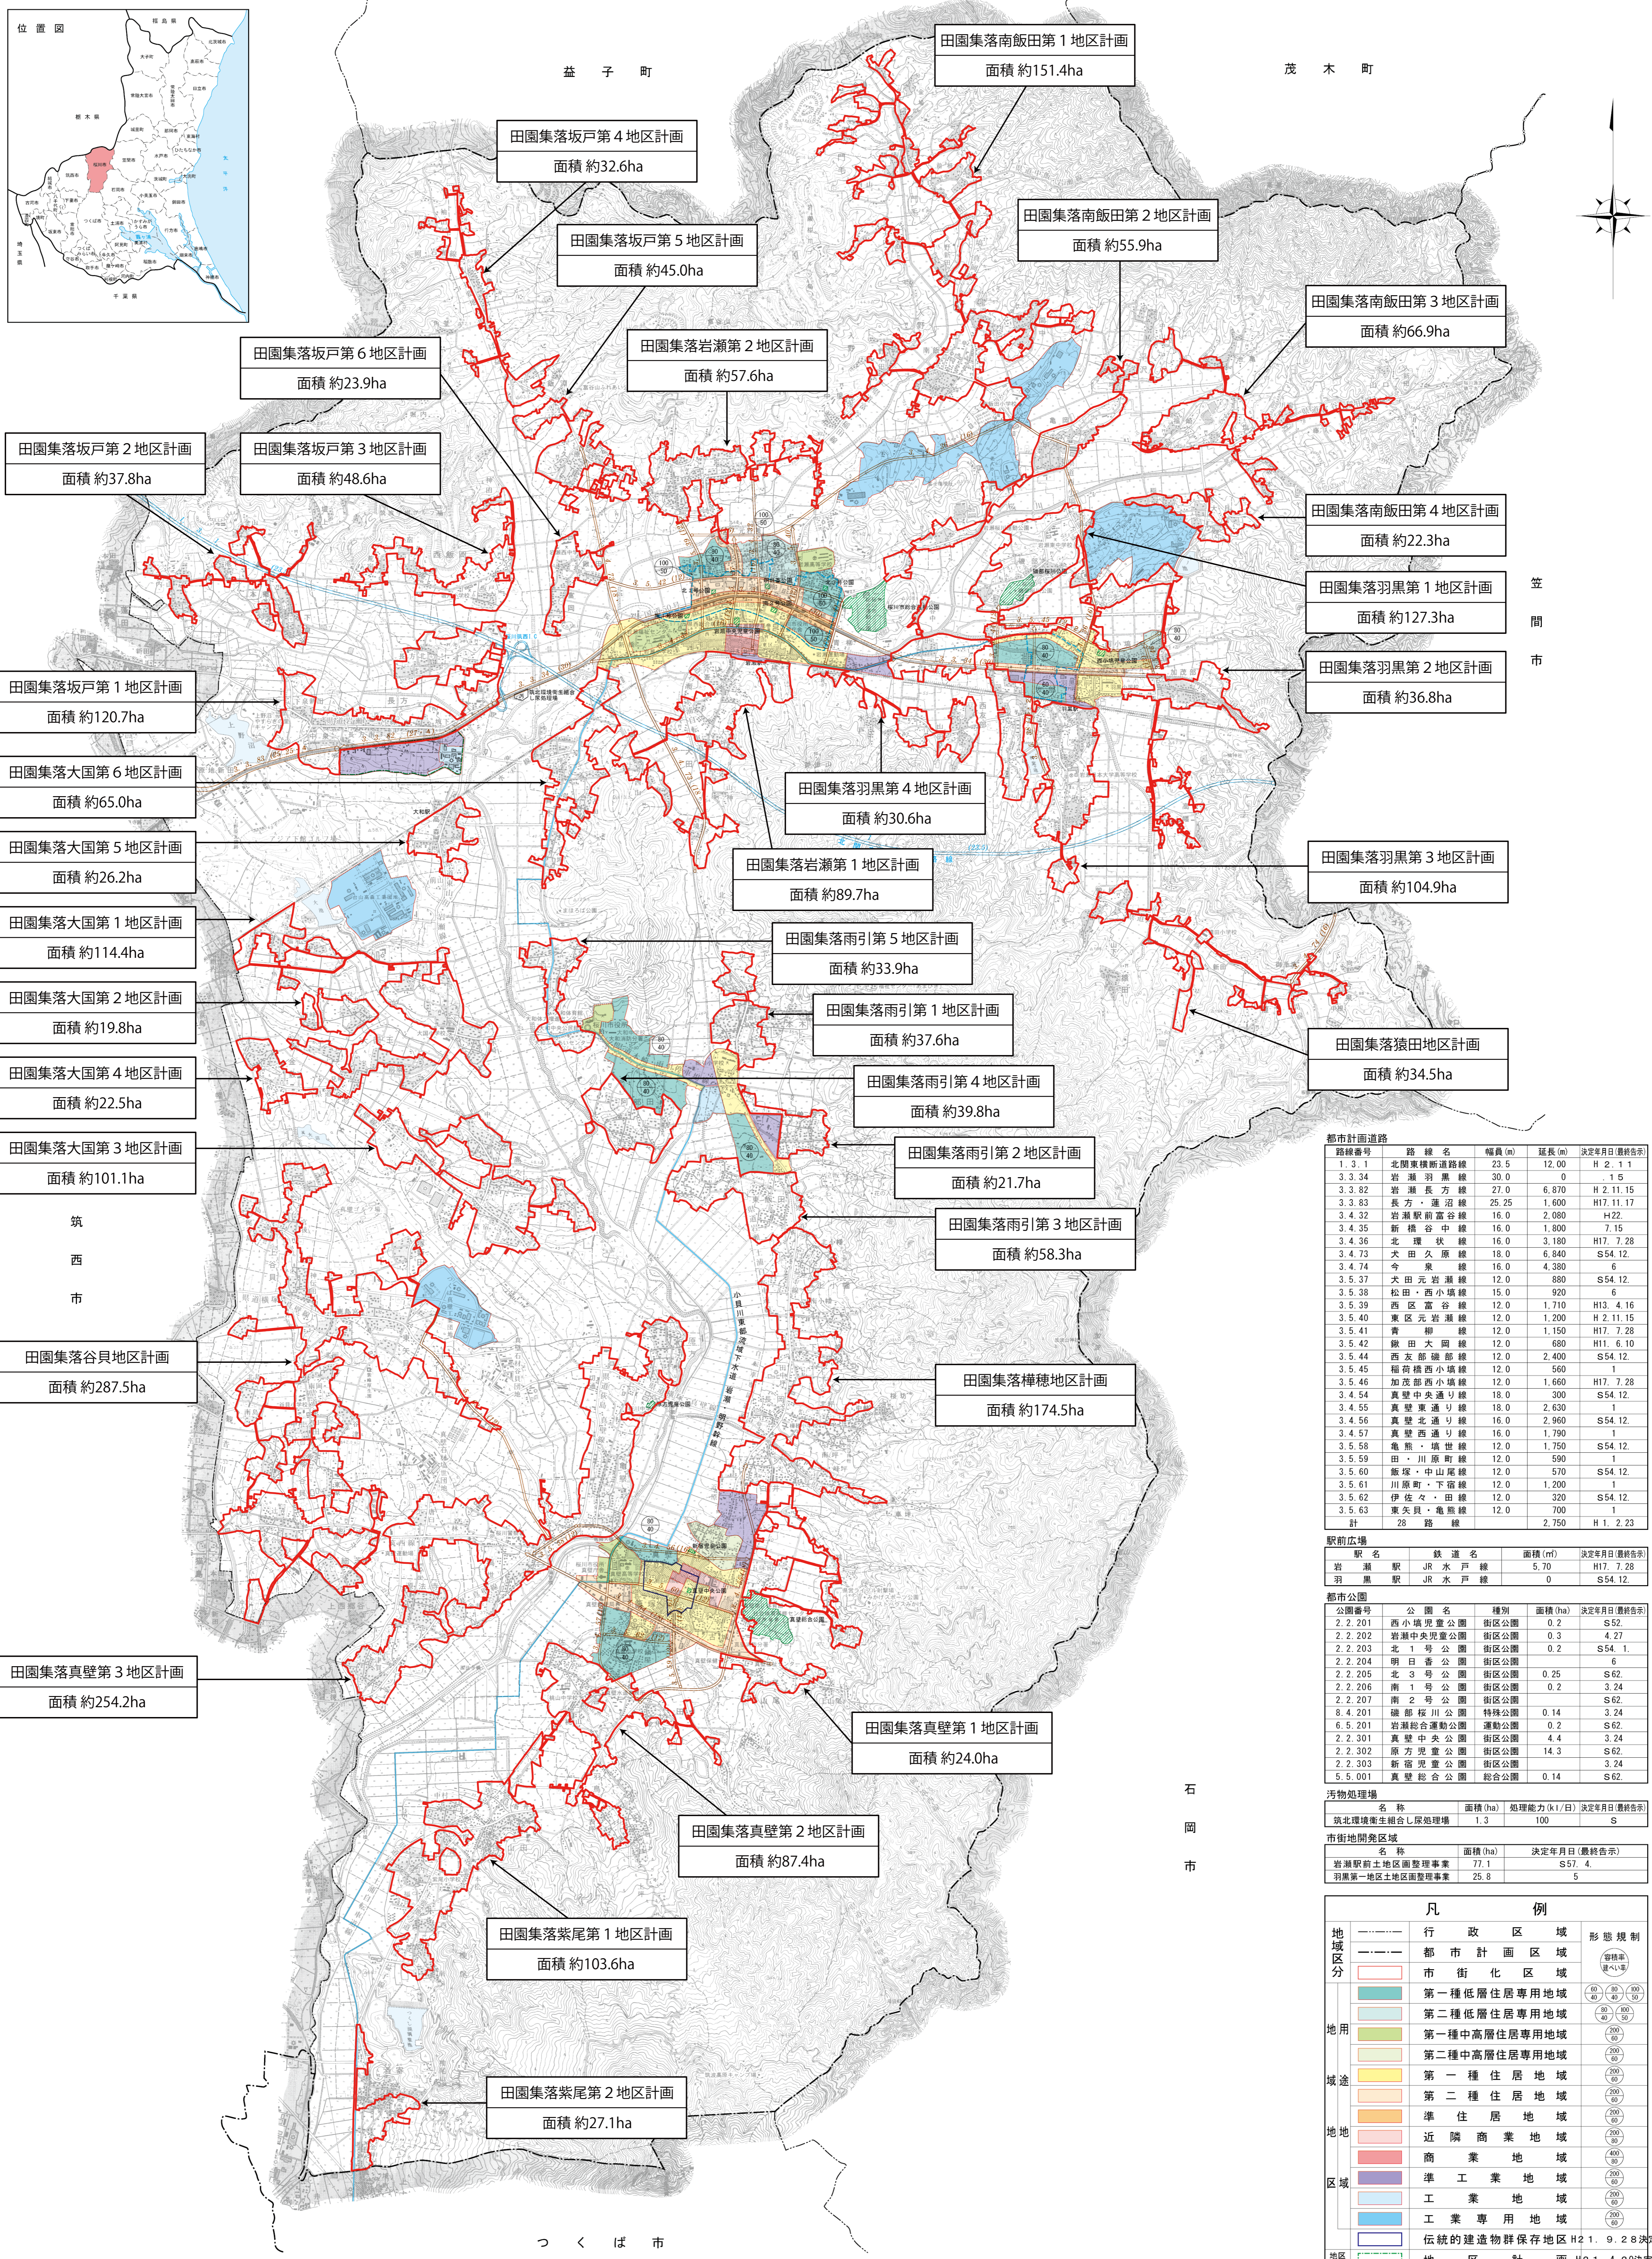

地区計画総括図

平成二十二年一月修正

凡 例	
地区計画の区域 (全地区)	
<備考> 上記地区計画の区域は、市街化調整区域内に存する集落において、平成31年4月1日に都市計画決定したものに限る。	

都市計画道路				
路線番号	路線名	幅員 (m)	延長 (m)	決定年月日 (最終告示)
1. 3. 11	北関東新道線	23.5	12,000	H 2. 1. 1
3. 3. 34	岩瀬羽黒線	30.0	0	H 1. 5
3. 3. 82	岩瀬長方線	27.0	6,870	H 2. 11. 15
3. 3. 83	長方・蓬沼線	25.25	1,600	H17. 11. 17
3. 4. 32	岩瀬駅前富谷線	16.0	2,080	H22.
3. 4. 35	新橋谷中線	16.0	1,800	7. 15
3. 4. 36	北郷状線	16.0	3,180	H17. 7. 28
3. 4. 73	大田久原線	18.0	6,840	S54. 12.
3. 4. 74	今栗線	16.0	4,360	6.
3. 5. 37	大田元岩瀬線	12.0	980	S54. 12.
3. 5. 38	松田・西小塚線	15.0	920	6.
3. 5. 39	西区富谷線	12.0	1,710	H13. 4. 16
3. 5. 40	東区元岩瀬線	12.0	1,200	H 2. 11. 15
3. 5. 41	青柳線	12.0	1,150	H17. 7. 28
3. 5. 42	楢田大園線	12.0	680	H11. 6. 10
3. 5. 44	西友部線	12.0	2,400	S54. 12.
3. 5. 45	種神西小塚線	12.0	560	1.
3. 5. 46	加茂西小塚線	12.0	1,660	H17. 7. 28
3. 4. 54	真壁中央通り線	18.0	300	S54. 12.
3. 4. 55	真壁東通り線	18.0	2,630	1.
3. 4. 56	真壁北通り線	16.0	2,960	S54. 12.
3. 4. 57	真壁西通り線	16.0	1,790	1.
3. 5. 58	亀熊・境世線	12.0	1,750	S54. 12.
3. 5. 59	田・川原線	12.0	590	1.
3. 5. 60	種神・中山尾線	12.0	570	S54. 12.
3. 5. 61	川原町・下宿線	12.0	1,200	S54. 12.
3. 5. 62	伊佐々・田線	12.0	320	S54. 12.
3. 5. 63	寒天貝・亀熊線	12.0	700	1.
計	28 路線		2,750	H 1. 2. 23

駅前広場			
駅名	鉄道名	面積 (㎡)	決定年月日 (最終告示)
岩瀬駅	JR 水戸線	5,70	H17. 7. 28
羽黒駅	JR 水戸線	0	S54. 12.

都市公園				
公園番号	公園名	種別	面積 (ha)	決定年月日 (最終告示)
2. 2. 201	西小塚児童公園	街区公園	0.2	S52.
2. 2. 202	岩瀬中央児童公園	街区公園	0.3	4. 27
2. 2. 203	北1号公園	街区公園	0.2	S54. 1.
2. 2. 204	朝日香公園	街区公園		6.
2. 2. 205	北3号公園	街区公園	0.25	S52.
2. 2. 206	南1号公園	街区公園	0.2	3. 24
2. 2. 207	南2号公園	街区公園		S52.
8. 4. 201	磯部桜川公園	特殊公園	0.14	3. 24
6. 5. 201	岩瀬総合運動公園	運動公園	0.2	S52.
2. 2. 301	真壁中央公園	街区公園	4.4	3. 24
2. 2. 302	原方児童公園	街区公園	14.3	S52.
2. 2. 303	新宿児童公園	街区公園		3. 24
5. 5. 001	真壁総合公園	総合公園	0.14	S52.

汚物処理場			
名称	面積 (ha)	処理能力 (t/日)	決定年月日 (最終告示)
筑北環境衛生組合し尿処理場	1.3	100	S

市街地開発区域		
名称	面積 (ha)	決定年月日 (最終告示)
岩瀬駅前土地区画整理事業	77.1	S57. 4.
羽黒第一地区土地区画整理事業	25.9	5