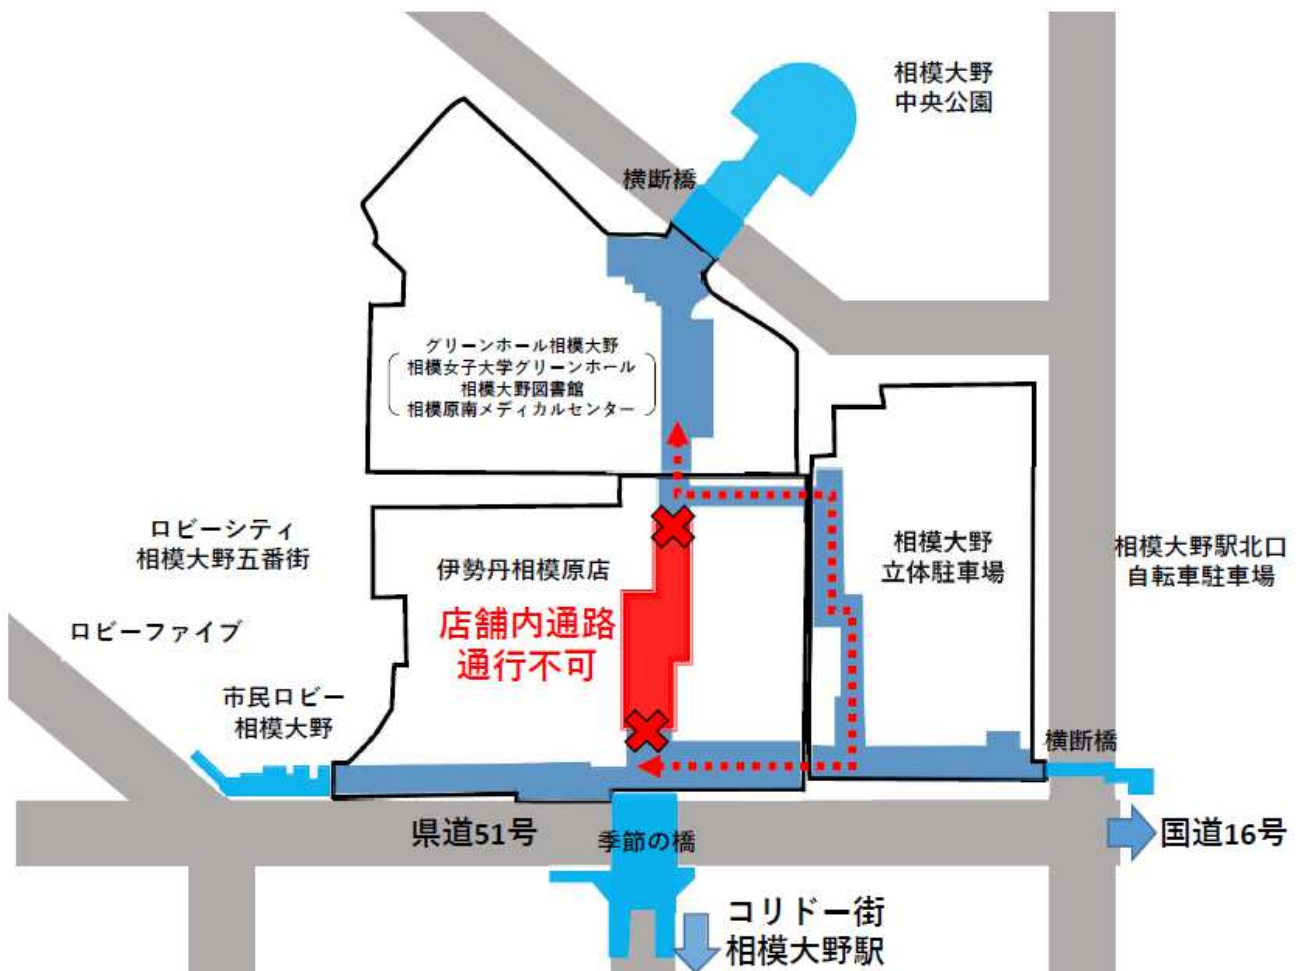

伊勢丹相模原店閉店に伴う歩行者動線の確保について

令和元年9月30日の伊勢丹相模原店の閉店に伴い、閉店後から当面の間、同店の店舗外側の通路及び相模大野立体駐車場内の通路を迂回路として使用します。

迂回路の使用にあたっては、警備員の配置、照明の設置など、安全性等を確保いたします。

なお、迂回路は午前6時から午前0時までご利用いただけます。

問合せ先
都市整備課
直通 042-769-8259