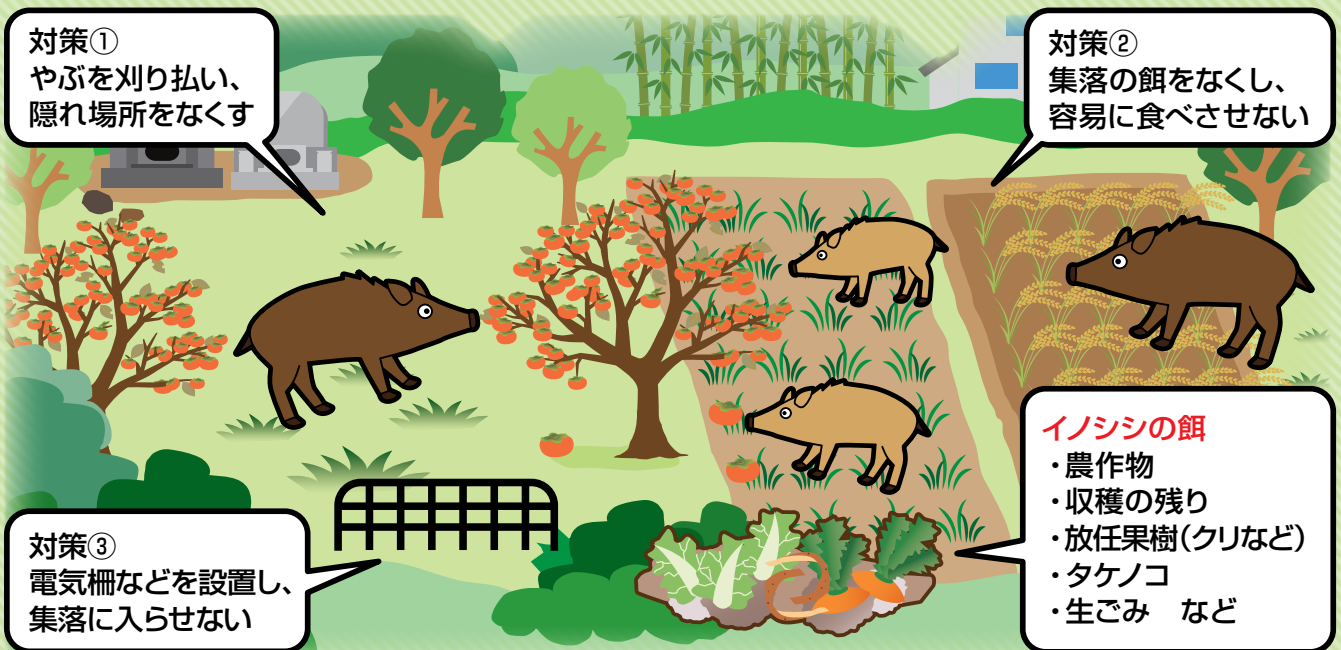

イノシシによる 農作物被害を減らそう!

7、8月は
イノシシ被害防止
強化月間

県内では、平成30年度に1万3千頭（有害捕獲）を超えるイノシシを捕獲しましたが、農作物被害は年々増加しています。この状況を踏まえ、県は被害が発生する直前の7月、8月を「イノシシ被害防止強化月間」と位置付け、環境改善・捕獲強化に取り組みます。

<平成30年度の市の状況>

農作物被害額：1,280万円（前年度比1.3倍）

有害捕獲数：1,212頭（前年度比2.5倍）

<有害捕獲とは>

国や県、市町村の規定に基づき、農作物などに被害を与える野生動物などを捕獲すること

「寄せ付けない」ために ～出沒する環境の改善～

対策①
やぶを刈り払い、
隠れ場所をなくす

対策②
集落の餌をなくし、
容易に食べさせない

対策③
電気柵などを設置し、
集落に入らせない

イノシシの餌

- ・農作物
- ・収穫の残り
- ・放任果樹(クリなど)
- ・タケノコ
- ・生ごみ など