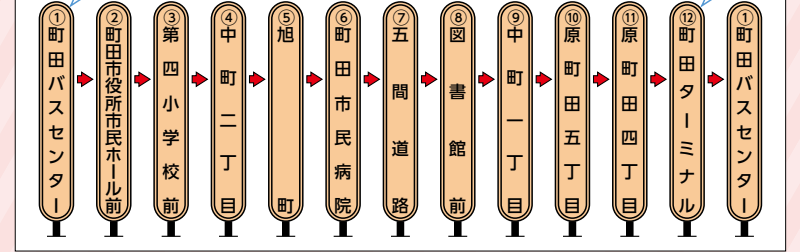

### 4月1日から 町田市民バス「まちっこ」 公共施設巡回ルートが変わります!

問交通事業推進課 ☎724・4261

利用者の利便性向上のため、4月1日(月)から市民バス「まちっこ」は、公共施設巡回ルートを変更します。なお、運賃に変更はありません。

※現在、認可申請中のため、内容は変更になる可能性があります。

運賃現金100円均一(先払い)

※小児及び障害者手帳をお持ちの方も同額です。

※東京都シルバーパスを利用できます。