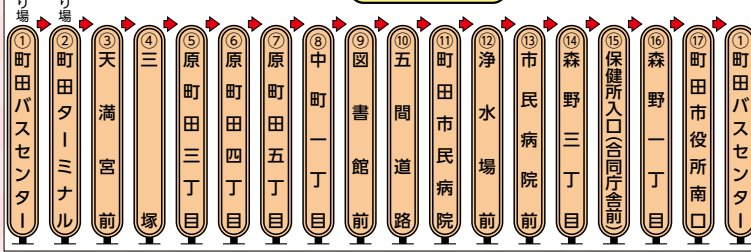

### 4月1日から 町田市民バス「まちっこ」 公共施設巡回ルートが変わります!

問交通事業推進課 ☎724・4261

利用者の利便性向上のため、4月1日(月)から市民バス「まちっこ」は、公共施設巡回ルートを変更します。なお、運賃に変更はありません。

※現在、認可申請中のため、内容は変更になる可能性があります。

運賃現金100円均一(先払い)

※小児及び障害者手帳をお持ちの方も同額です。

※東京都シルバーパスを利用できます。