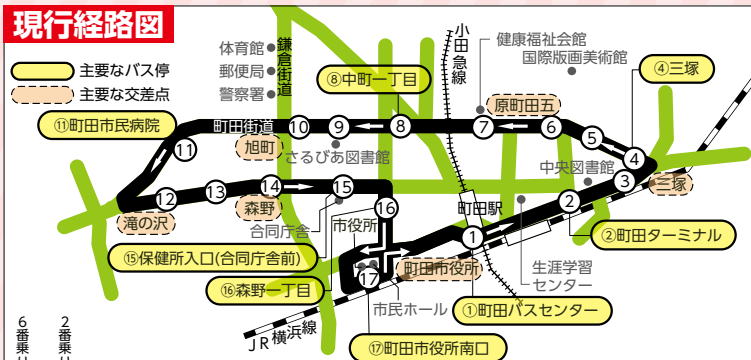

### FC町田ゼルビア ホーム開幕戦!

J2リーグ2019シーズンが開幕し、昨シーズン4位のFC町田ゼルビアは、ホーム開幕戦で東京ヴェルディと対戦します。

【ホームゲーム日程】

2月24日(日)午後2時キックオフ(対東京ヴェルディ戦)

場市立陸上競技場

※観戦入場券の席種と価格は、FC町田ゼルビア公式ホームページをご確認ください。

※当日、臨時駐車場(上の原グラウンド)は使用できません。駐車場に限りがありますので、公共交通機関をご利用下さい。

### 4月1日から 町田市民バス「まちっこ」 公共施設巡回ルートが変わります!

問交通事業推進課 ☎724・4261

利用者の利便性向上のため、4月1日(月)から市民バス「まちっこ」は、公共施設巡回ルートを変更します。なお、運賃に変更はありません。

※現在、認可申請中のため、内容は変更になる可能性があります。

運賃現金100円均一(先払い)

※小児及び障害者手帳をお持ちの方も同額です。

※東京都シルバーパスを利用できます。