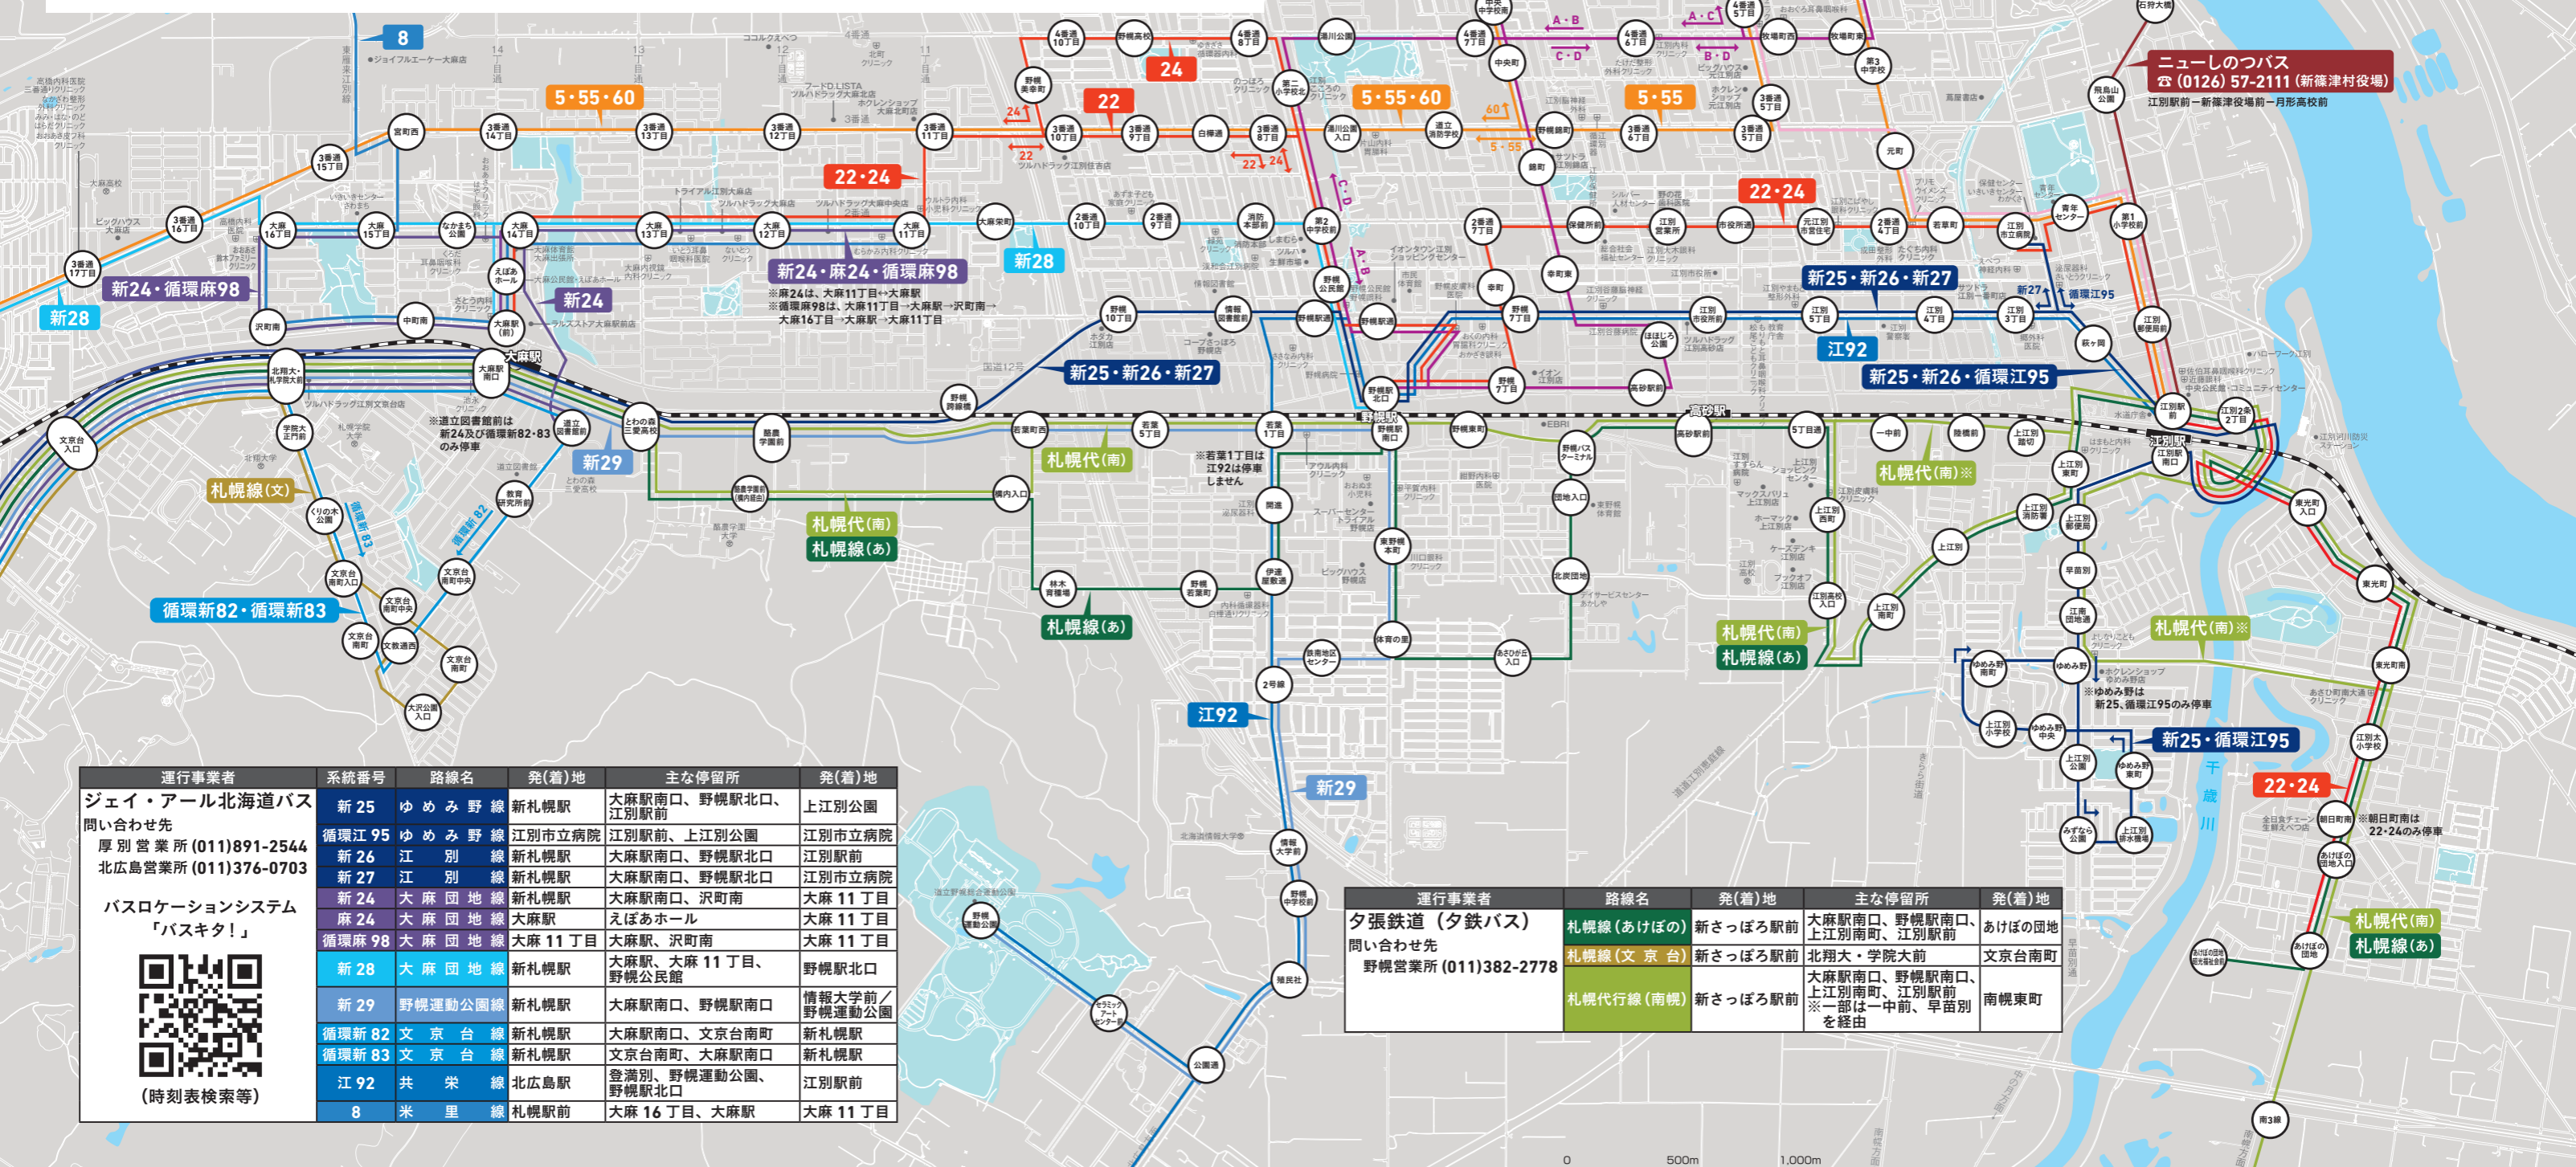

# 江別市内バス路線マップ

2023年10月現在

このバス路線マップでは、江別市内を運行するバス路線情報（全体版、江別駅周辺、野幌駅周辺、大森駅周辺）を掲載しています。

江別市公式ホームページでは、市内の公共交通情報を集めて掲載しています。路線バスの時刻表等も掲載していますので、ご活用ください。

URL : <https://www.city.ebetsu.hokkaido.jp/site/seisakusuishinbus/>

発行 江別市企画政策部政策推進課 電話：(011)381-1295 E-mail : [seisaku@city.ebetsu.lg.jp](mailto:seisaku@city.ebetsu.lg.jp)

運行事業者	系統番号	路線名	発(着)地	主な停留所	発(着)地
北海道中央バス 問い合わせ先 江別営業所 (011)382-2311	22	江別2番通線	大森駅前	3番通9丁目、野幌駅北口、 江別市立病院、江別駅前	あけぼの 団地
	24	江別2番通線	大森駅前	野幌高校、野幌駅北口、 大森駅前	あけぼの 団地
バスロケーションシステム 「中央バスナビ」 	A	野幌見晴台線	野幌駅北口	新栄台、見晴台公園前	野幌駅北口
	B	野幌見晴台線	野幌駅北口	新栄台、元江別	野幌駅北口
	C	野幌見晴台線	野幌駅北口	見晴台公園前、新栄台	野幌駅北口
	D	野幌見晴台線	野幌駅北口	元江別、新栄台	野幌駅北口
5	江別・新さっぽろ線	新さっぽろ駅	宮町西、3番通11丁目、 見晴台、江別市立病院	江別駅前	
55	江別・新さっぽろ線	新さっぽろ駅	宮町西、3番通11丁目、 見晴台	江別市立 病院	
60	江別・新さっぽろ線	新さっぽろ駅	宮町西、3番通11丁目、 新栄台、江別市立病院	江別駅前	
90	札幌江別線	札幌ターミナル(大通)	江別駅前	江別駅前	

運行事業者	系統番号	路線名	発(着)地	主な停留所	発(着)地
ジェイ・アール北海道バス 問い合わせ先 厚別営業所 (011)891-2544 北広島営業所 (011)376-0703	新25	ゆめみ野線	新札幌駅	大森駅南口、野幌駅北口、 江別駅前	上江別公園
	循環江95	ゆめみ野線	江別市立病院	江別駅前、上江別公園	江別市立病院
バスロケーションシステム 「バスナビ」 	新26	江別線	新札幌駅	大森駅南口、野幌駅北口	江別駅前
	新27	江別線	新札幌駅	大森駅南口、野幌駅北口	江別市立病院
	新24	大森団地線	新札幌駅	大森駅南口、沢町南	大森11丁目
	新24	大森団地線	大森駅前	えぼあホール	大森11丁目
	循環麻98	大森団地線	大森11丁目	大森駅、沢町南	大森11丁目
	新28	大森団地線	新札幌駅	大森駅南口、野幌公民館	野幌駅北口
	新29	野幌運動公園線	新札幌駅	大森駅南口、野幌駅南口	情報大学前/ 野幌運動公園
	循環新82	文京台線	新札幌駅	大森駅南口、文京台南町	新札幌駅
循環新83	文京台線	新札幌駅	文京台南町、大森駅南口	新札幌駅	
江92	共栄線	北広島駅	登道別、野幌運動公園、 野幌駅北口	江別駅前	
8	米里線	札幌駅前	大森16丁目、大森駅	大森11丁目	

運行事業者	路線名	発(着)地	主な停留所	発(着)地
夕張鉄道(夕鉄バス) 問い合わせ先 野幌営業所 (011)382-2778	札幌線(あけぼの)	新さっぽろ駅前	大森駅南口、野幌駅南口、 上江別南町、江別駅前	あけぼの 団地
	札幌代行線(南幌)	新さっぽろ駅前	大森駅南口、野幌駅南口、 上江別南町、江別駅前	南幌東町

運行事業者	系統番号	路線名	野幌駅・大森駅・新札幌駅方面	江別駅・ゆめみ野・あけぼの町方面
JRバス	新25	ゆめみ野線	新札幌駅	野幌駅北口、 大森駅南口
	循環江95	ゆめみ野線	-	江別駅前、 早苗別通
	新26	江別線	新札幌駅	野幌駅北口、 大森駅南口
	新27	江別線	新札幌駅	野幌駅北口、 野幌運動公園
中央バス	江92	共栄線	北広島駅	登道別、 野幌運動公園、 野幌駅北口、 野幌高校
	22	江別2番通線	大森駅前	3番通、 3番通9丁目、 野幌駅北口、 野幌高校
	24	江別2番通線	大森駅前	2番通、 2番通、 2番通、 4番通
	5	江別・新さっぽろ線	新さっぽろ駅	3番通、 3番通、 3番通
夕鉄バス	札幌線(あけぼの)	新さっぽろ駅前	野幌駅南口、 大森駅南口	上江別南町、 伊達屋敷通
	札幌代行線(南幌)	新さっぽろ駅前	野幌駅南口、 大森駅南口	上江別南町、 江別駅前 ※一部は一中前、 早苗別を経由