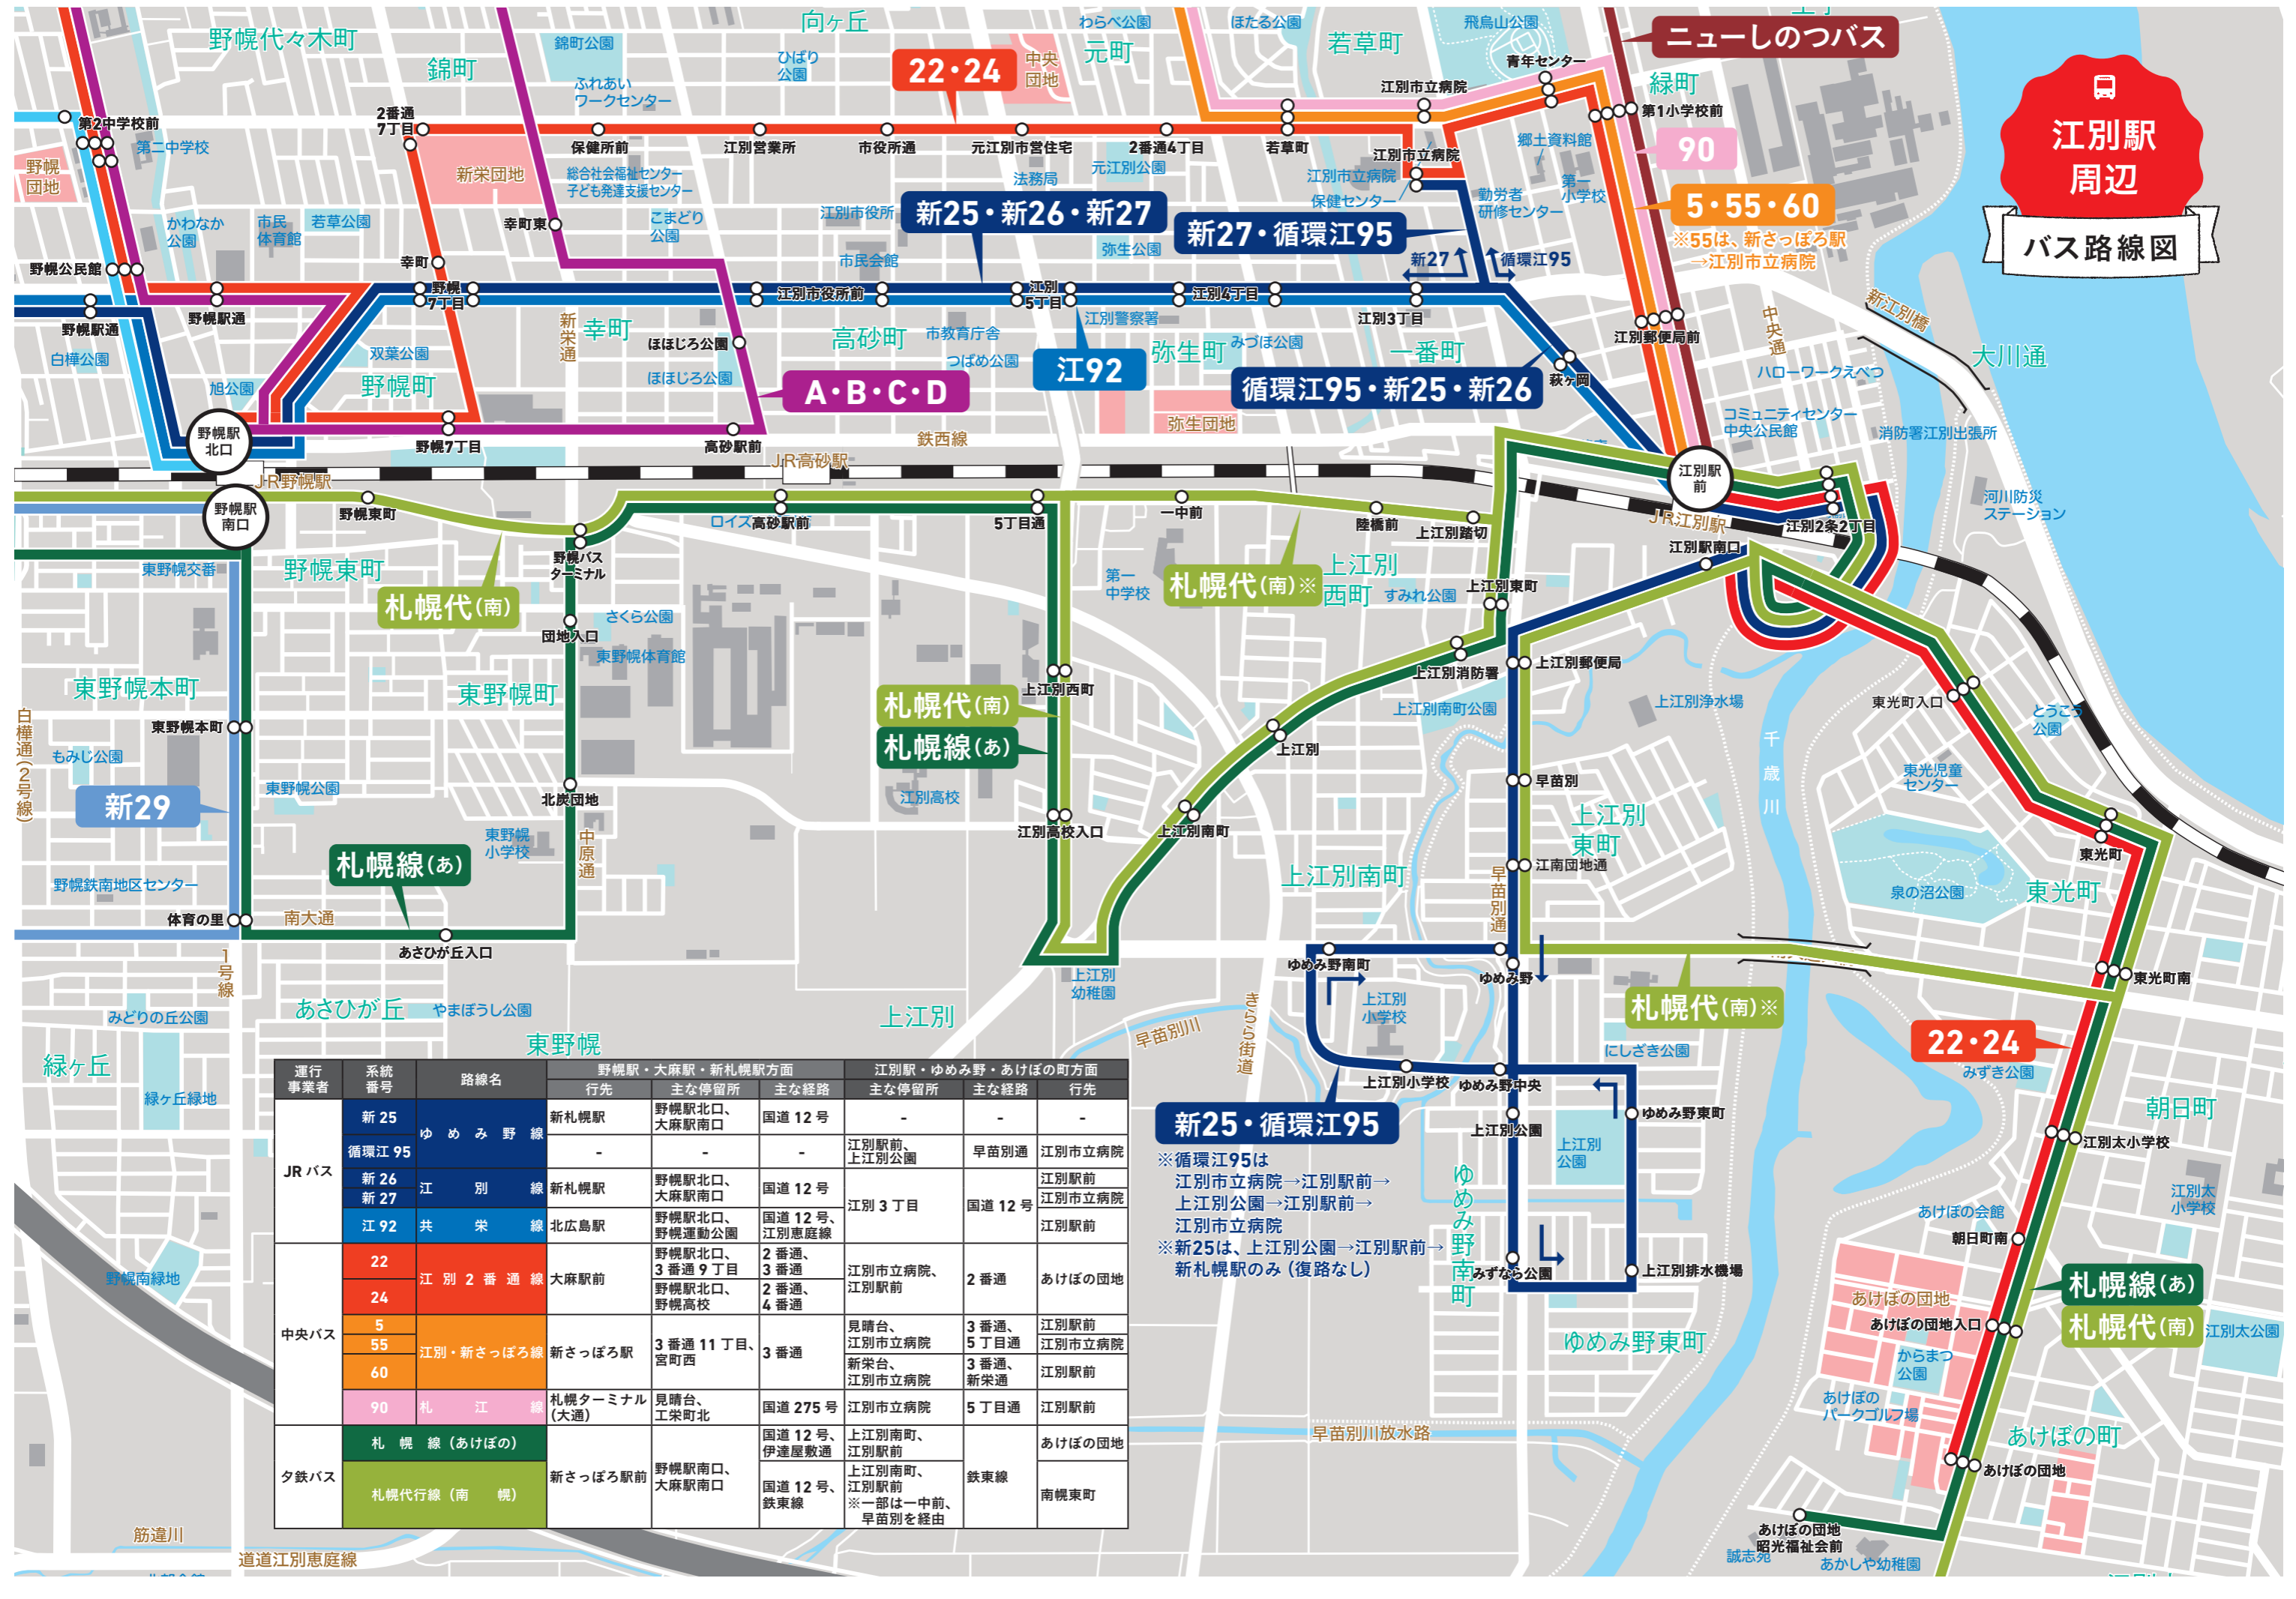

# 江別市内バス路線マップ

2023年10月現在

このバス路線マップでは、江別市内を運行するバス路線情報（全体版、江別駅周辺、野幌駅周辺、大森駅周辺）を掲載しています。

江別市公式ホームページでは、市内の公共交通情報を集めて掲載しています。路線バスの時刻表等も掲載していますので、ご活用ください。

URL : <https://www.city.ebetsu.hokkaido.jp/site/seisakusuishinbus/>

発行 江別市企画政策部政策推進課 電話：(011)381-1295 E-mail : [seisaku@city.ebetsu.lg.jp](mailto:seisaku@city.ebetsu.lg.jp)

運行事業者	系統番号	路線名	発(着)地	主な停留所	発(着)地
北海道中央バス 問い合わせ先 江別営業所 (011)382-2311	22	江別2番通線	大森駅前	3番通9丁目、野幌駅北口、 江別市立病院、江別駅前	あけぼの 団地
	24	江別2番通線	大森駅前	野幌高校、野幌駅北口、 大森駅前	あけぼの 団地
バスロケーションシステム 「中央バスナビ」 	A	野幌見晴台線	野幌駅北口	新栄台、見晴台公園前	野幌駅北口
	B	野幌見晴台線	野幌駅北口	新栄台、元江別	野幌駅北口
	C	野幌見晴台線	野幌駅北口	見晴台公園前、新栄台	野幌駅北口
	D	野幌見晴台線	野幌駅北口	元江別、新栄台	野幌駅北口
5	江別・新さっぽろ線	新さっぽろ駅	宮町西、3番通11丁目、 見晴台、江別市立病院	江別駅前	
55	江別・新さっぽろ線	新さっぽろ駅	宮町西、3番通11丁目、 見晴台	江別市立 病院	
60	江別・新さっぽろ線	新さっぽろ駅	宮町西、3番通11丁目、 新栄台、江別市立病院	江別駅前	
90	札幌江別線	札幌ターミナル(大通)	江別駅前	江別駅前	

運行事業者	系統番号	路線名	発(着)地	主な停留所	発(着)地
ジェイ・アール北海道バス 問い合わせ先 厚別営業所 (011)891-2544 北広島営業所 (011)376-0703	新25	ゆめみ野線	新札幌駅	大森駅南口、野幌駅北口、 江別駅前	上江別公園
	循環江95	ゆめみ野線	江別市立病院	江別駅前、上江別公園	江別市立病院
バスロケーションシステム 「バスナビ」 	新26	江別線	新札幌駅	大森駅南口、野幌駅北口	江別駅前
	新27	江別線	新札幌駅	大森駅南口、野幌駅北口	江別市立病院
	新24	大森団地線	新札幌駅	大森駅南口、沢町南	大森11丁目
	新24	大森団地線	大森駅前	えぼあホール	大森11丁目
	循環麻98	大森団地線	大森11丁目	大森駅、沢町南	大森11丁目
	新28	大森団地線	新札幌駅	大森駅南口、野幌公民館	野幌駅北口
	新29	野幌運動公園線	新札幌駅	大森駅南口、野幌駅南口	情報大学前/ 野幌運動公園
	循環新82	文京台線	新札幌駅	大森駅南口、文京台南町	新札幌駅
循環新83	文京台線	新札幌駅	文京台南町、大森駅南口	新札幌駅	
江92	共栄線	北広島駅	登道別、野幌運動公園、 野幌駅北口	江別駅前	
8	米里線	札幌駅前	大森16丁目、大森駅	大森11丁目	

運行事業者	路線名	発(着)地	主な停留所	発(着)地
夕張鉄道(夕鉄バス) 問い合わせ先 野幌営業所 (011)382-2778	札幌線(あけぼの)	新さっぽろ駅前	大森駅南口、野幌駅南口、 上江別南町、江別駅前	あけぼの 団地
	札幌代行線(南幌)	新さっぽろ駅前	大森駅南口、野幌駅南口、 上江別南町、江別駅前	南幌東町

運行事業者	系統番号	路線名	野幌駅・大森駅・新札幌駅方面	江別駅・ゆめみ野・あけぼの町方面
JRバス	新25	ゆめみ野線	新札幌駅	野幌駅北口、 大森駅南口
	循環江95	ゆめみ野線	-	江別駅前、 早苗別通
	新26	江別線	新札幌駅	野幌駅北口、 大森駅南口
	新27	江別線	新札幌駅	野幌駅北口、 野幌運動公園
中央バス	江92	共栄線	北広島駅	登道別、 野幌運動公園、 野幌駅北口、 野幌高校
	22	江別2番通線	大森駅前	3番通、 3番通9丁目、 野幌駅北口、 野幌高校
	24	江別2番通線	大森駅前	2番通、 2番通、 2番通、 4番通
	5	江別・新さっぽろ線	新さっぽろ駅	3番通、 3番通、 3番通
夕鉄バス	札幌線(あけぼの)	新さっぽろ駅前	野幌駅南口、 大森駅南口	上江別南町、 伊達屋敷通
	札幌代行線(南幌)	新さっぽろ駅前	野幌駅南口、 大森駅南口	上江別南町、 江別駅前 ※一部は一中前、 早苗別を経由