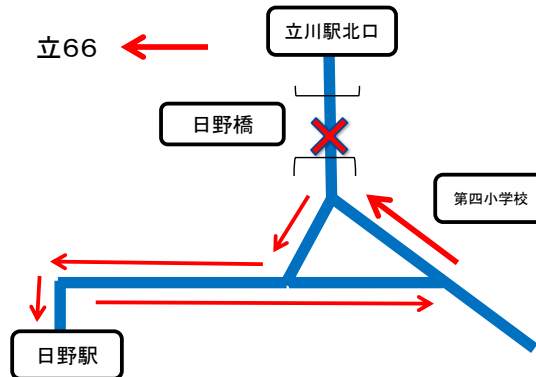

日野橋通行止めに伴う代替え運行のお知らせ

台風19号の影響で日野橋が通行止めになっております。

その為、

立65 日野駅～立川駅北口間、

立66 高幡不動駅～立川駅北口間の運行を中止しています。

ご不便をお掛けしておりますが、一部区間のみ運行を再開致します。

運行再開の一部区間

○立66(臨時) 日野駅～第四小学校～日野橋南詰(東)～日野駅の運行を10月17日(木)より再開致します。

※ 立川駅北口には行きませんのでご注意ください。

立66 臨時時刻表

平土日共通発時刻

2019年10月17日改正

2番バス停	6:57	8:05	9:23	10:36	11:51	13:07	14:18	15:33	16:48	17:15	18:35	19:47
日野駅												
薬王寺	6:58	8:06	9:24	10:37	11:52	13:08	14:19	15:34	16:49	17:16	18:36	19:48
四ツ谷立体東	6:59	8:07	9:25	10:38	11:53	13:09	14:20	15:35	16:50	17:17	18:37	19:49
市民の森ふれあいホール	7:00	8:08	9:26	10:39	11:54	13:10	14:21	15:36	16:51	17:18	18:38	19:50
甲州街道駅北	7:01	8:10	9:28	10:41	11:56	13:12	14:23	15:38	16:53	17:20	18:40	19:52
第四小学校	7:05	8:14	9:32	10:45	12:00	13:16	14:27	15:42	16:57	17:24	18:44	19:56
万願荘	7:06	8:14	9:32	10:45	12:00	13:16	14:27	15:42	16:57	17:24	18:44	19:56
日野橋南詰(東)	7:07	8:15	9:33	10:46	12:01	13:17	14:28	15:43	16:58	17:25	18:45	19:57
日野橋南詰	7:07	8:15	9:33	10:46	12:01	13:17	14:28	15:43	16:58	17:25	18:45	19:57
甲州街道駅北	7:08	8:16	9:34	10:47	12:02	13:18	14:29	15:44	16:59	17:26	18:46	19:58
市民の森ふれあいホール	7:09	8:17	9:35	10:48	12:03	13:19	14:30	15:45	17:00	17:27	18:47	19:59
四ツ谷立体東	7:10	8:18	9:36	10:49	12:04	13:20	14:31	15:46	17:01	17:28	18:48	20:00
薬王寺	7:11	8:19	9:37	10:50	12:05	13:21	14:32	15:47	17:02	17:29	18:49	20:01
日野駅(2番)	7:20	8:28	9:46	10:59	12:14	13:30	14:41	15:56	17:11	17:38	18:58	20:10