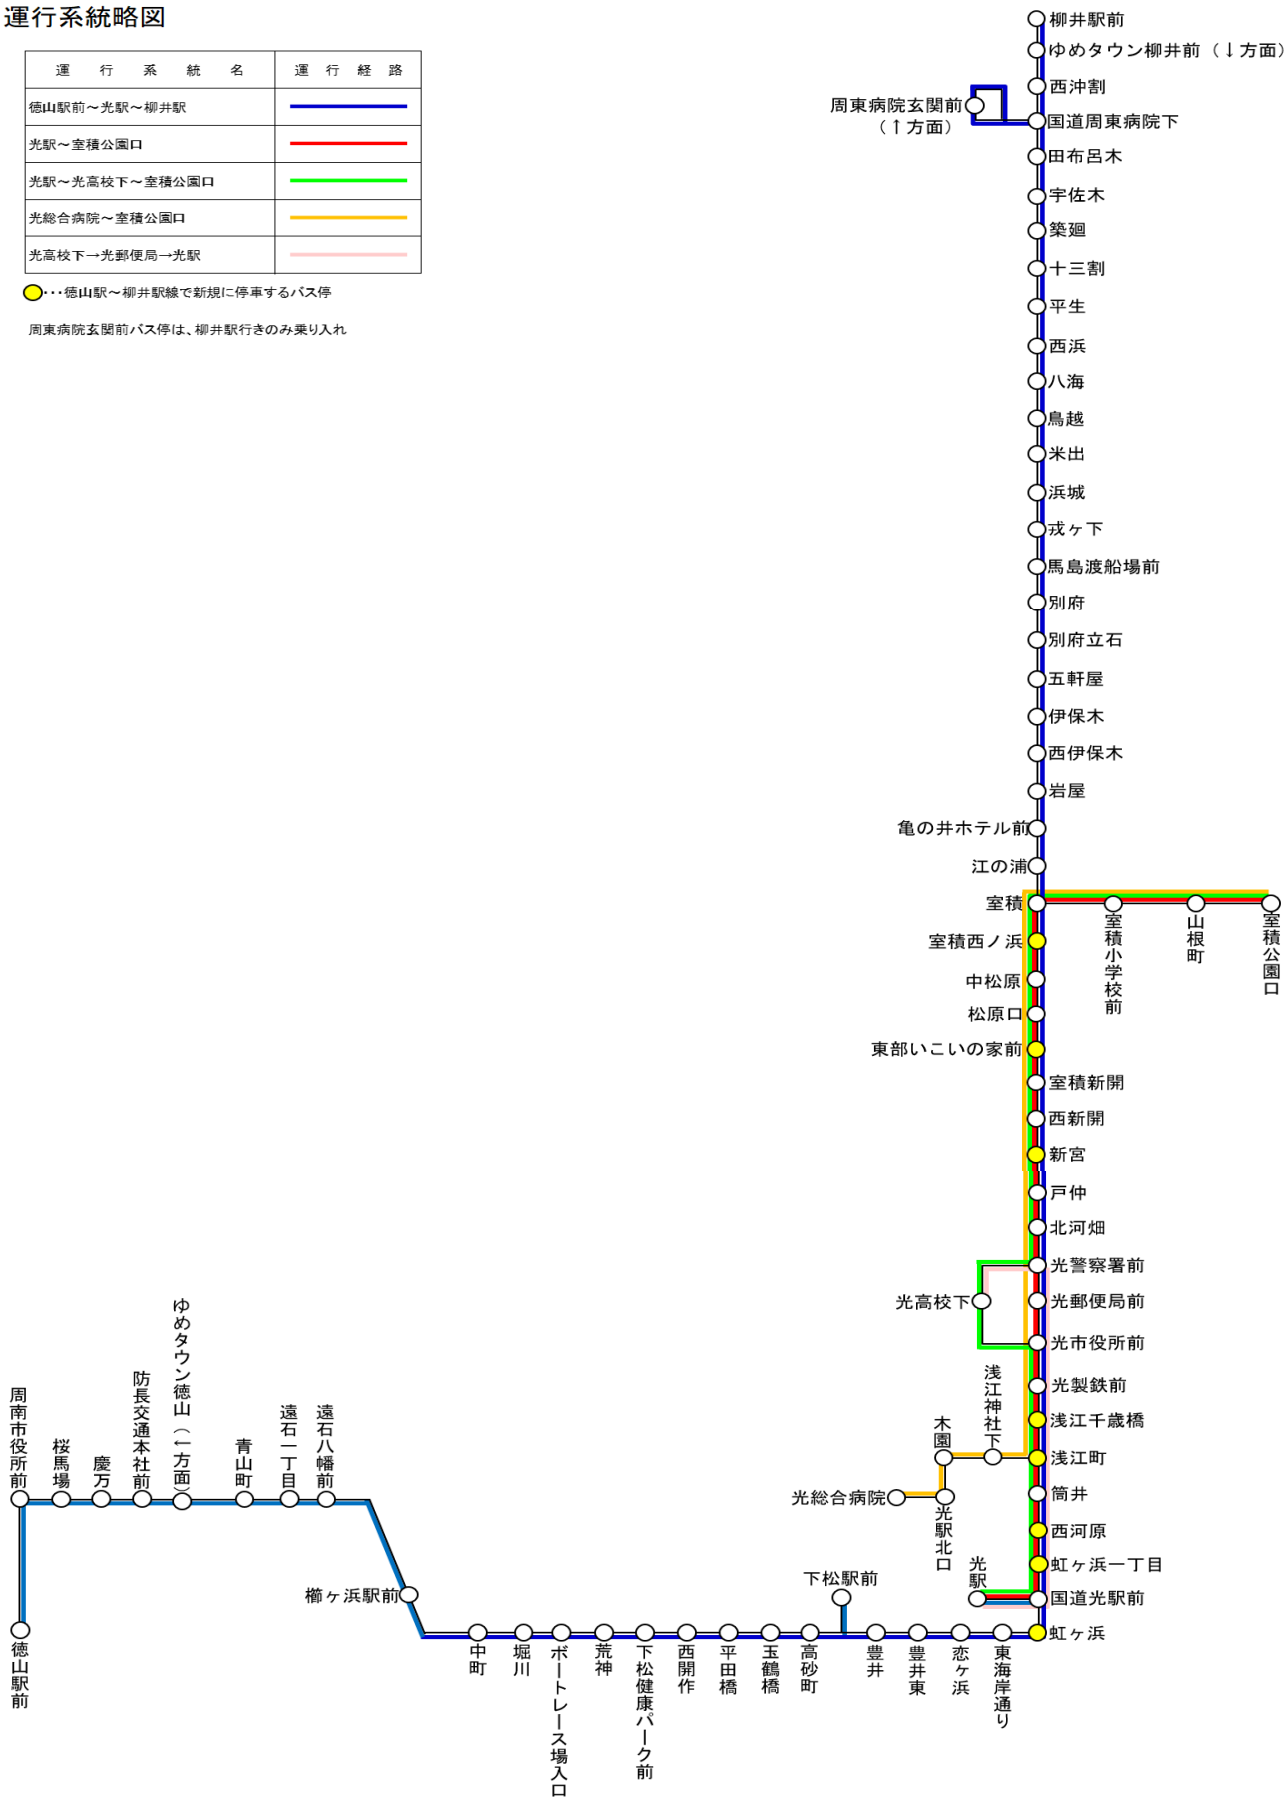

【お問い合わせ先】

防長交通株式会社 乗合営業部 乗合営業課 TEL0834-22-7824(平日9:00～17:45)

周南近鉄タクシー株式会社 総務部 TEL0834-21-1551(平日8:40～17:30)

運行系統略図

運行系統名	運行経路
徳山駅前～光駅～柳井駅	
光駅～室積公園口	
光駅～光高校下～室積公園口	
光総合病院～室積公園口	
光高校下→光郵便局→光駅	

●・・・徳山駅～柳井駅線で新規に停車するバス停
 周東病院玄関前バス停は、柳井駅行きのみ乗り入れ

【時刻表】徳山駅・光駅／光総合病院～室積公園／柳井駅線 平日 ※12/29～1/3の間は、土日祝日ダイヤで運行します。

R6.4.1改正

※光市域以外は主な停留所のみ記載

時刻表表1: 徳山駅・光駅／光総合病院～室積公園／柳井駅線 平日. 列車種別: 普通. 運行記号: 徳山駅前, 青山町, 遠石八幡前, 下松健康パーク前, 下松駅前, 豊井東, 虹ヶ浜, 光駅, 国道光駅前, 虹ヶ浜一丁目, 西河原, 筒井, 光総合病院前, 光駅北口, 木園, 浅江神社下, 浅江町, 浅江千歳橋, 光製鉄前, 光市役所前, 光郵便局前, 光高校下, 光警察署前, 北河畑, 戸仲, 新宮, 西新開, 室積新開, 東部いこいの家前, 松原口, 中松原, 室積西ノ浜, 室積, 室積小学校前, 山根町, 室積公園口, 江の浦, 亀の井ホテル前, 岩屋, 西伊保木, 伊保木, 五軒屋, 平生, 国道周東病院下, 西沖割, 柳井駅前.

時刻表表2: 徳山駅・光駅／光総合病院～室積公園／柳井駅線 平日. 列車種別: 普通. 運行記号: 柳井駅前, ゆめタウン柳井前, 国道周東病院下, 平生, 五軒屋, 伊保木, 西伊保木, 岩屋, 亀の井ホテル前, 江の浦, 室積公園口, 山根町, 室積小学校前, 室積, 室積西ノ浜, 中松原, 松原口, 東部いこいの家前, 室積新開, 西新開, 新宮, 戸仲, 北河畑, 光高校下, 光警察署前, 光郵便局前, 光市役所前, 光製鉄前, 浅江千歳橋, 浅江神社下, 木園, 光駅北口, 光総合病院前, 浅江町, 筒井, 西河原, 虹ヶ浜一丁目, 光駅, 国道光駅前, 虹ヶ浜, 豊井東, 下松駅前, 下松健康パーク前, 遠石八幡前, ゆめタウン徳山, 徳山駅前.