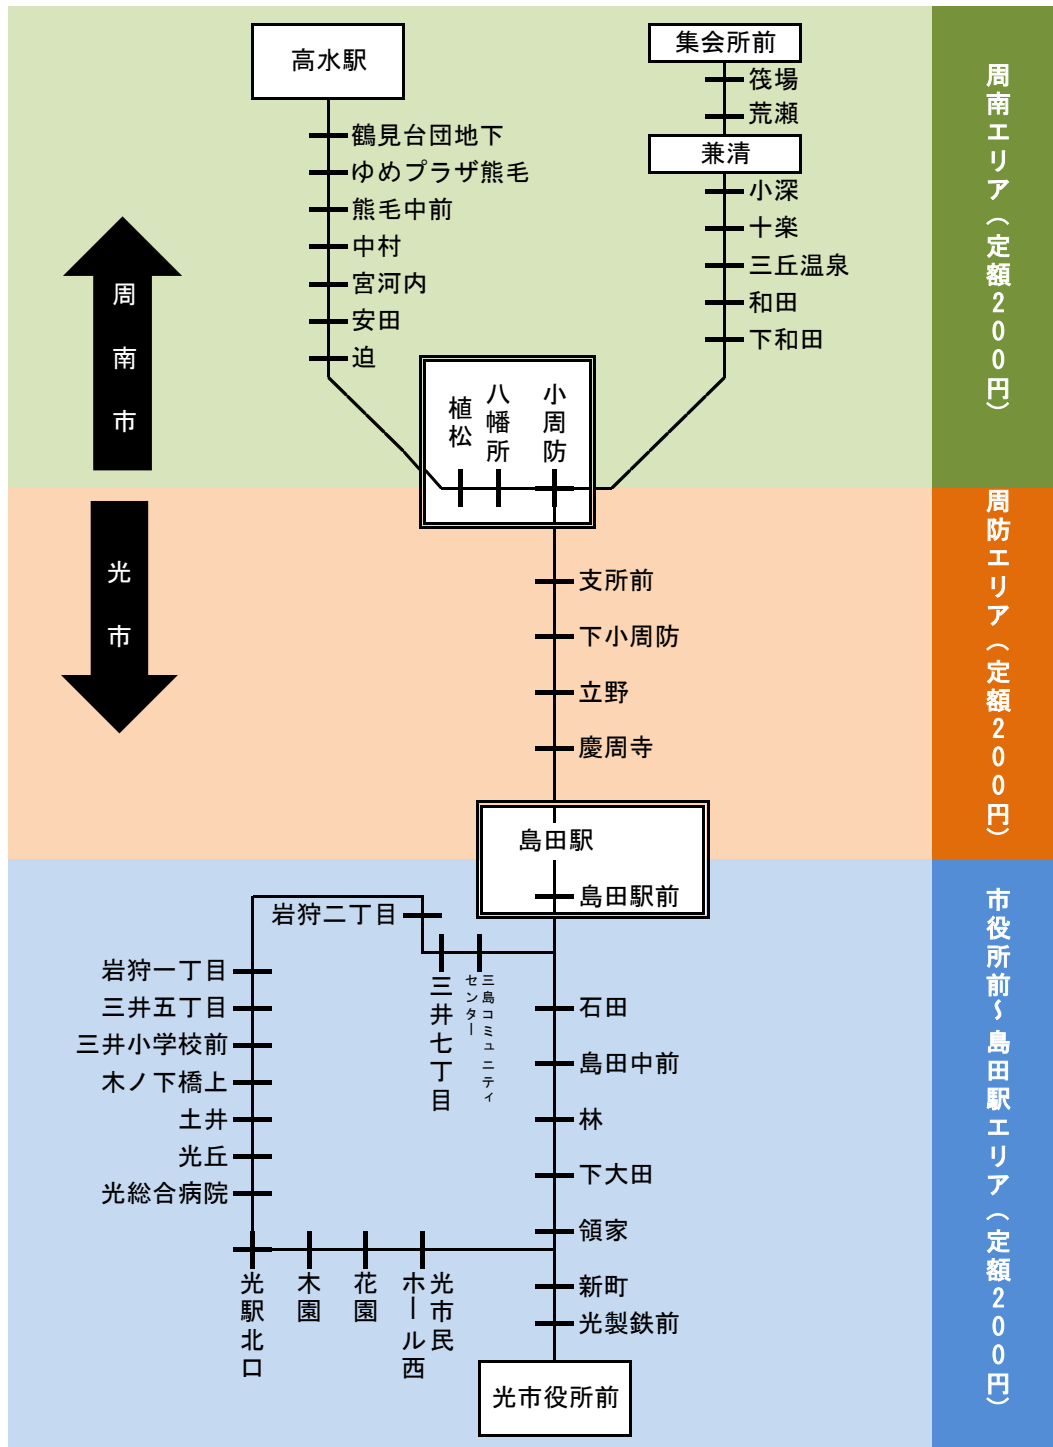

【運賃エリア表】 広域生活交通（光市役所前～兼清・筏場・高水駅）

区分	周南エリア	周防エリア	市役所前～ 島田駅エリア
周南エリア	200円	400円	600円
周防エリア	400円	200円	400円
市役所前～ 島田駅エリア	600円	400円	200円

- ・小学生以下や障害者の方は大人運賃の半額
- ・回数券・・・200円券11枚綴り（2,000円で発売）、100円券11枚綴り（1,000円で発売）