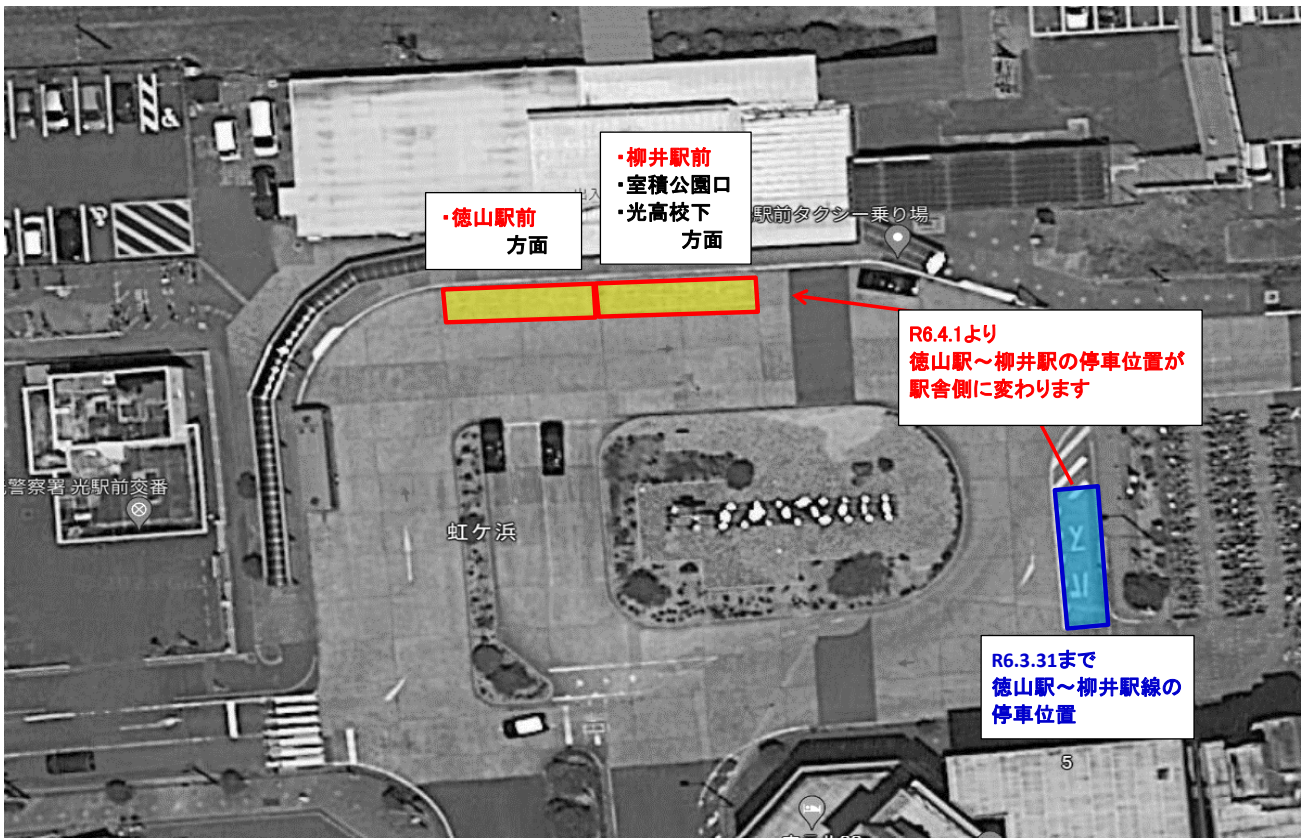

徳山駅～柳井駅線の光駅バス停の位置変更について