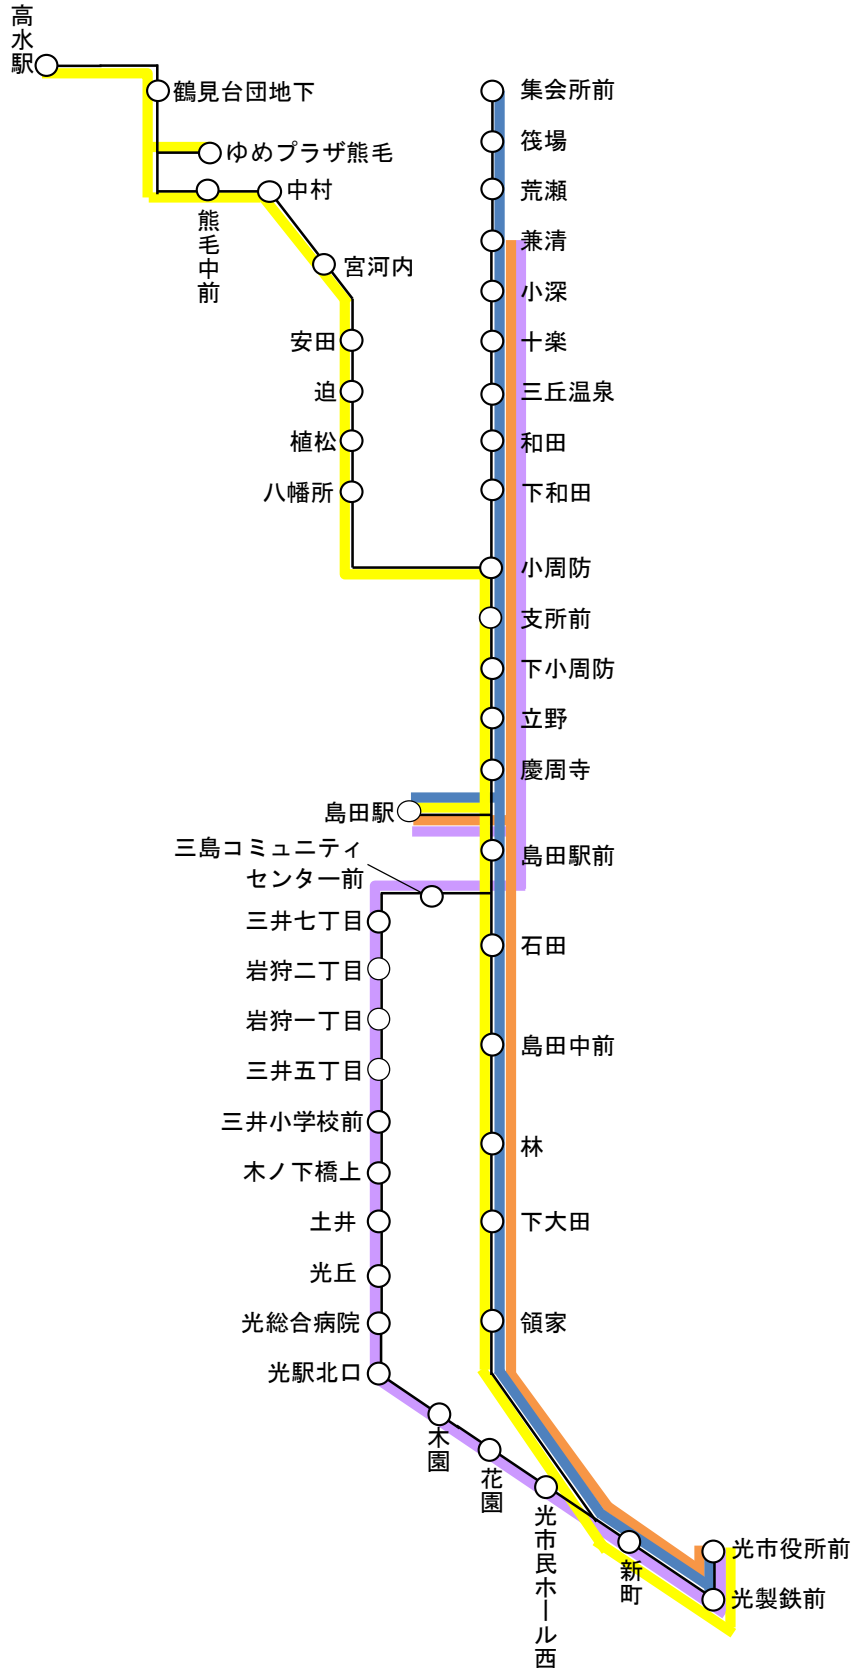

運行系統名			運行経路
起点	経由地	終点	
光市役所前	島田駅	集会所前	
光市役所前	島田駅	兼清	
光市役所前	島田駅・八幡所	高水駅	
光市役所前	病院・岩狩・島田駅	兼清