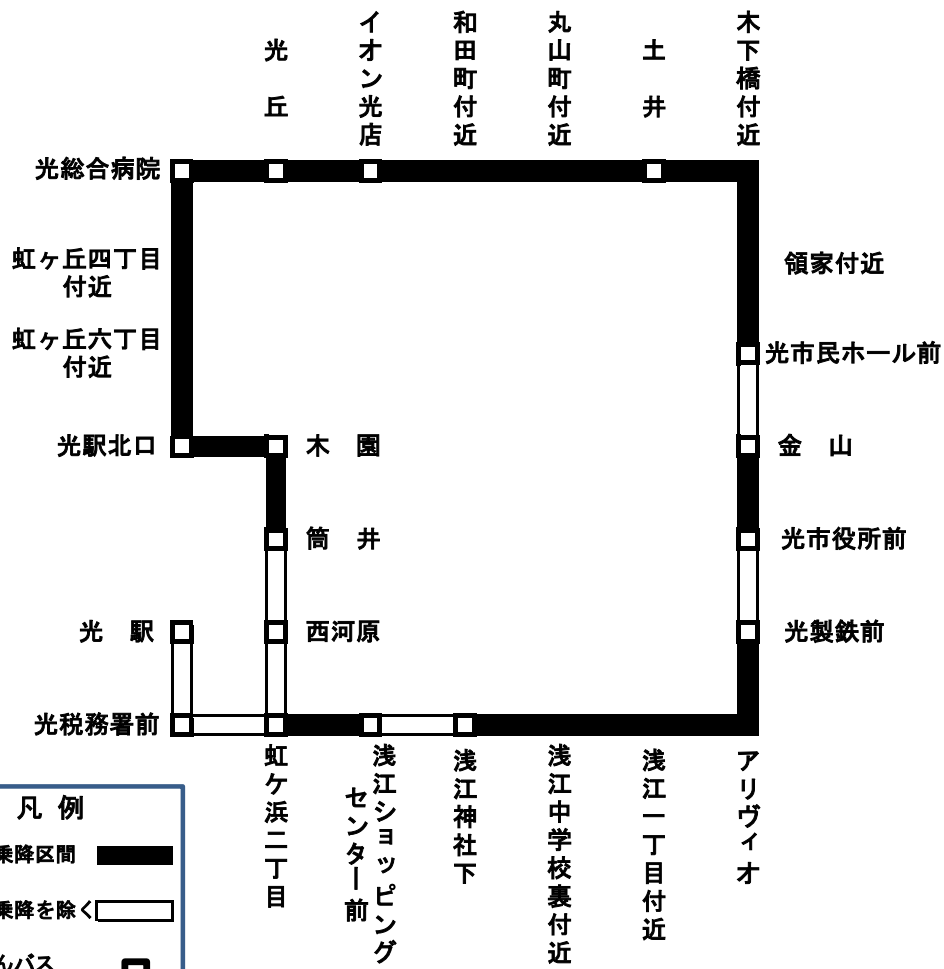

ひかりぐるりんバス運行略図

凡例

- フリー乗降区間
- フリー乗降を除く
- ぐるりんバス停留所

フリー乗降について

フリー乗降区間では、バス停以外でも乗り降りができますので、バスが見えたら、手を挙げて乗務員にお知らせください。
ただし、以下の場所では法律により、乗り降りが禁止されておりますので、ご了承ください。

1. 上り坂の頂上付近
2. 交差点の前後及び道路の曲がり角付近
3. 横断歩道付近