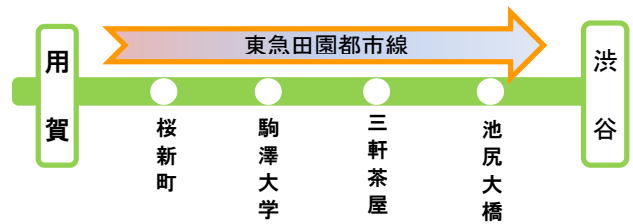

用賀PAで途中下車が出来るようになり、
都心までより近くなりました。

用賀PA

徒歩約5分

用賀駅

電車約11分

渋谷駅

「首都高用賀PA」から「東急田園都市線用賀駅→渋谷駅」
乗り継ぎについてのご案内

しかも、用賀駅→渋谷駅間が
通常運賃

~~190円~~ ⇒ 100円

①バス乗車時

バス乗務員からご案内致します。
乗り継ぎ(用賀PAにて降車)希望の場合は
乗務員にお知らせください。

②用賀PA降車時

乗り継ぎのお客様には降車時に用賀駅～渋谷駅の
片道切符を100円(通常運賃190円)で販売致します。
乗り継ぎ運賃は大人・小児同額となります。

③用賀PA→用賀駅まで

用賀PAから用賀駅までは徒歩約5分程度です。
用賀駅までの案内看板に従ってお進みください。