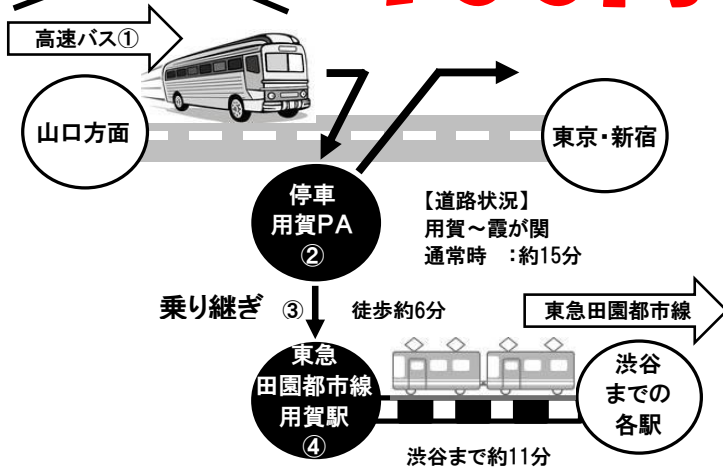

用賀PAで途中下車が出来るようになり、
都心までより近くなりました。

用賀PA

徒歩約5分

用賀駅

電車約11分

渋谷駅

「首都高用賀PA」から「東急田園都市線用賀駅→渋谷駅」
乗り継ぎについてのご案内

しかも、用賀駅→渋谷駅間が
通常運賃

~~190円~~ ⇒ 100円

①バス乗車時

バス乗務員からご案内致します。
乗り継ぎ(用賀PAにて降車)希望の場合は
乗務員にお知らせください。

②用賀PA降車時

乗り継ぎのお客様には降車時に用賀駅～渋谷駅の
片道切符を100円(通常運賃190円)で販売致します。
乗り継ぎ運賃は大人・小児同額となります。

③用賀PA→用賀駅まで

用賀PAから用賀駅までは徒歩約5分程度です。
用賀駅までの案内看板に従ってお進みください。