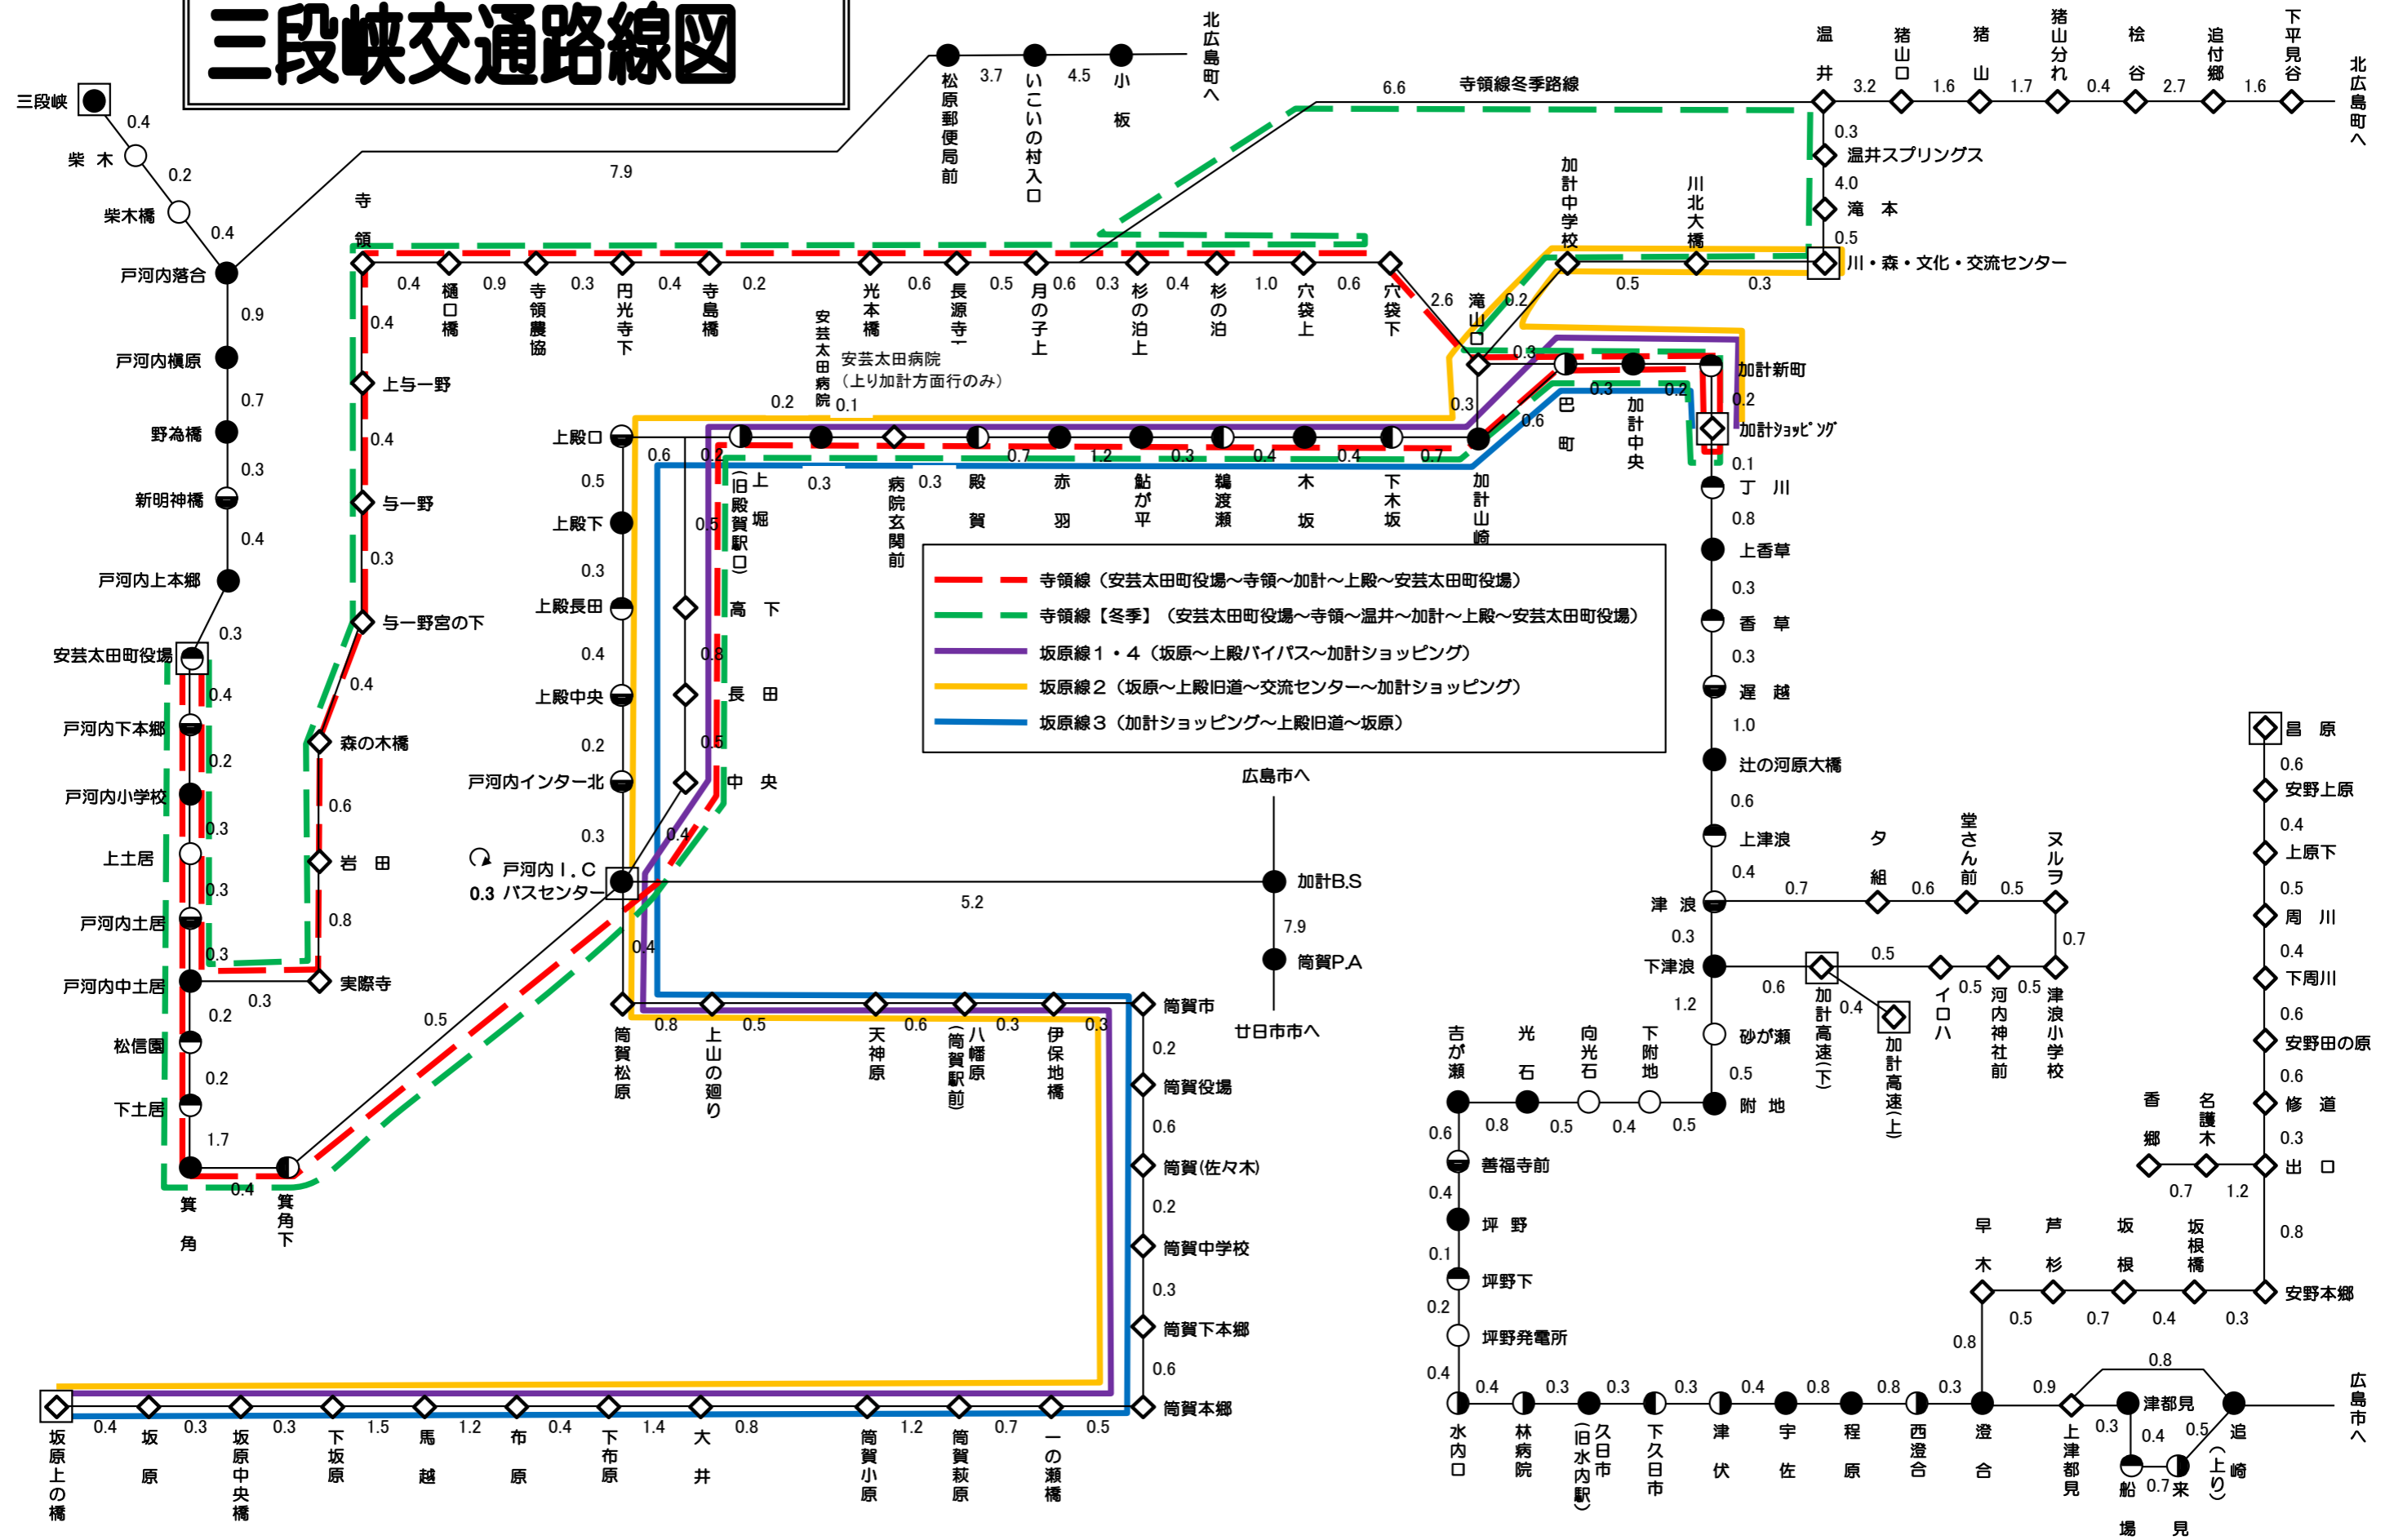

三段峡交通路線図

加計交通路線図

総合企画バス路線図