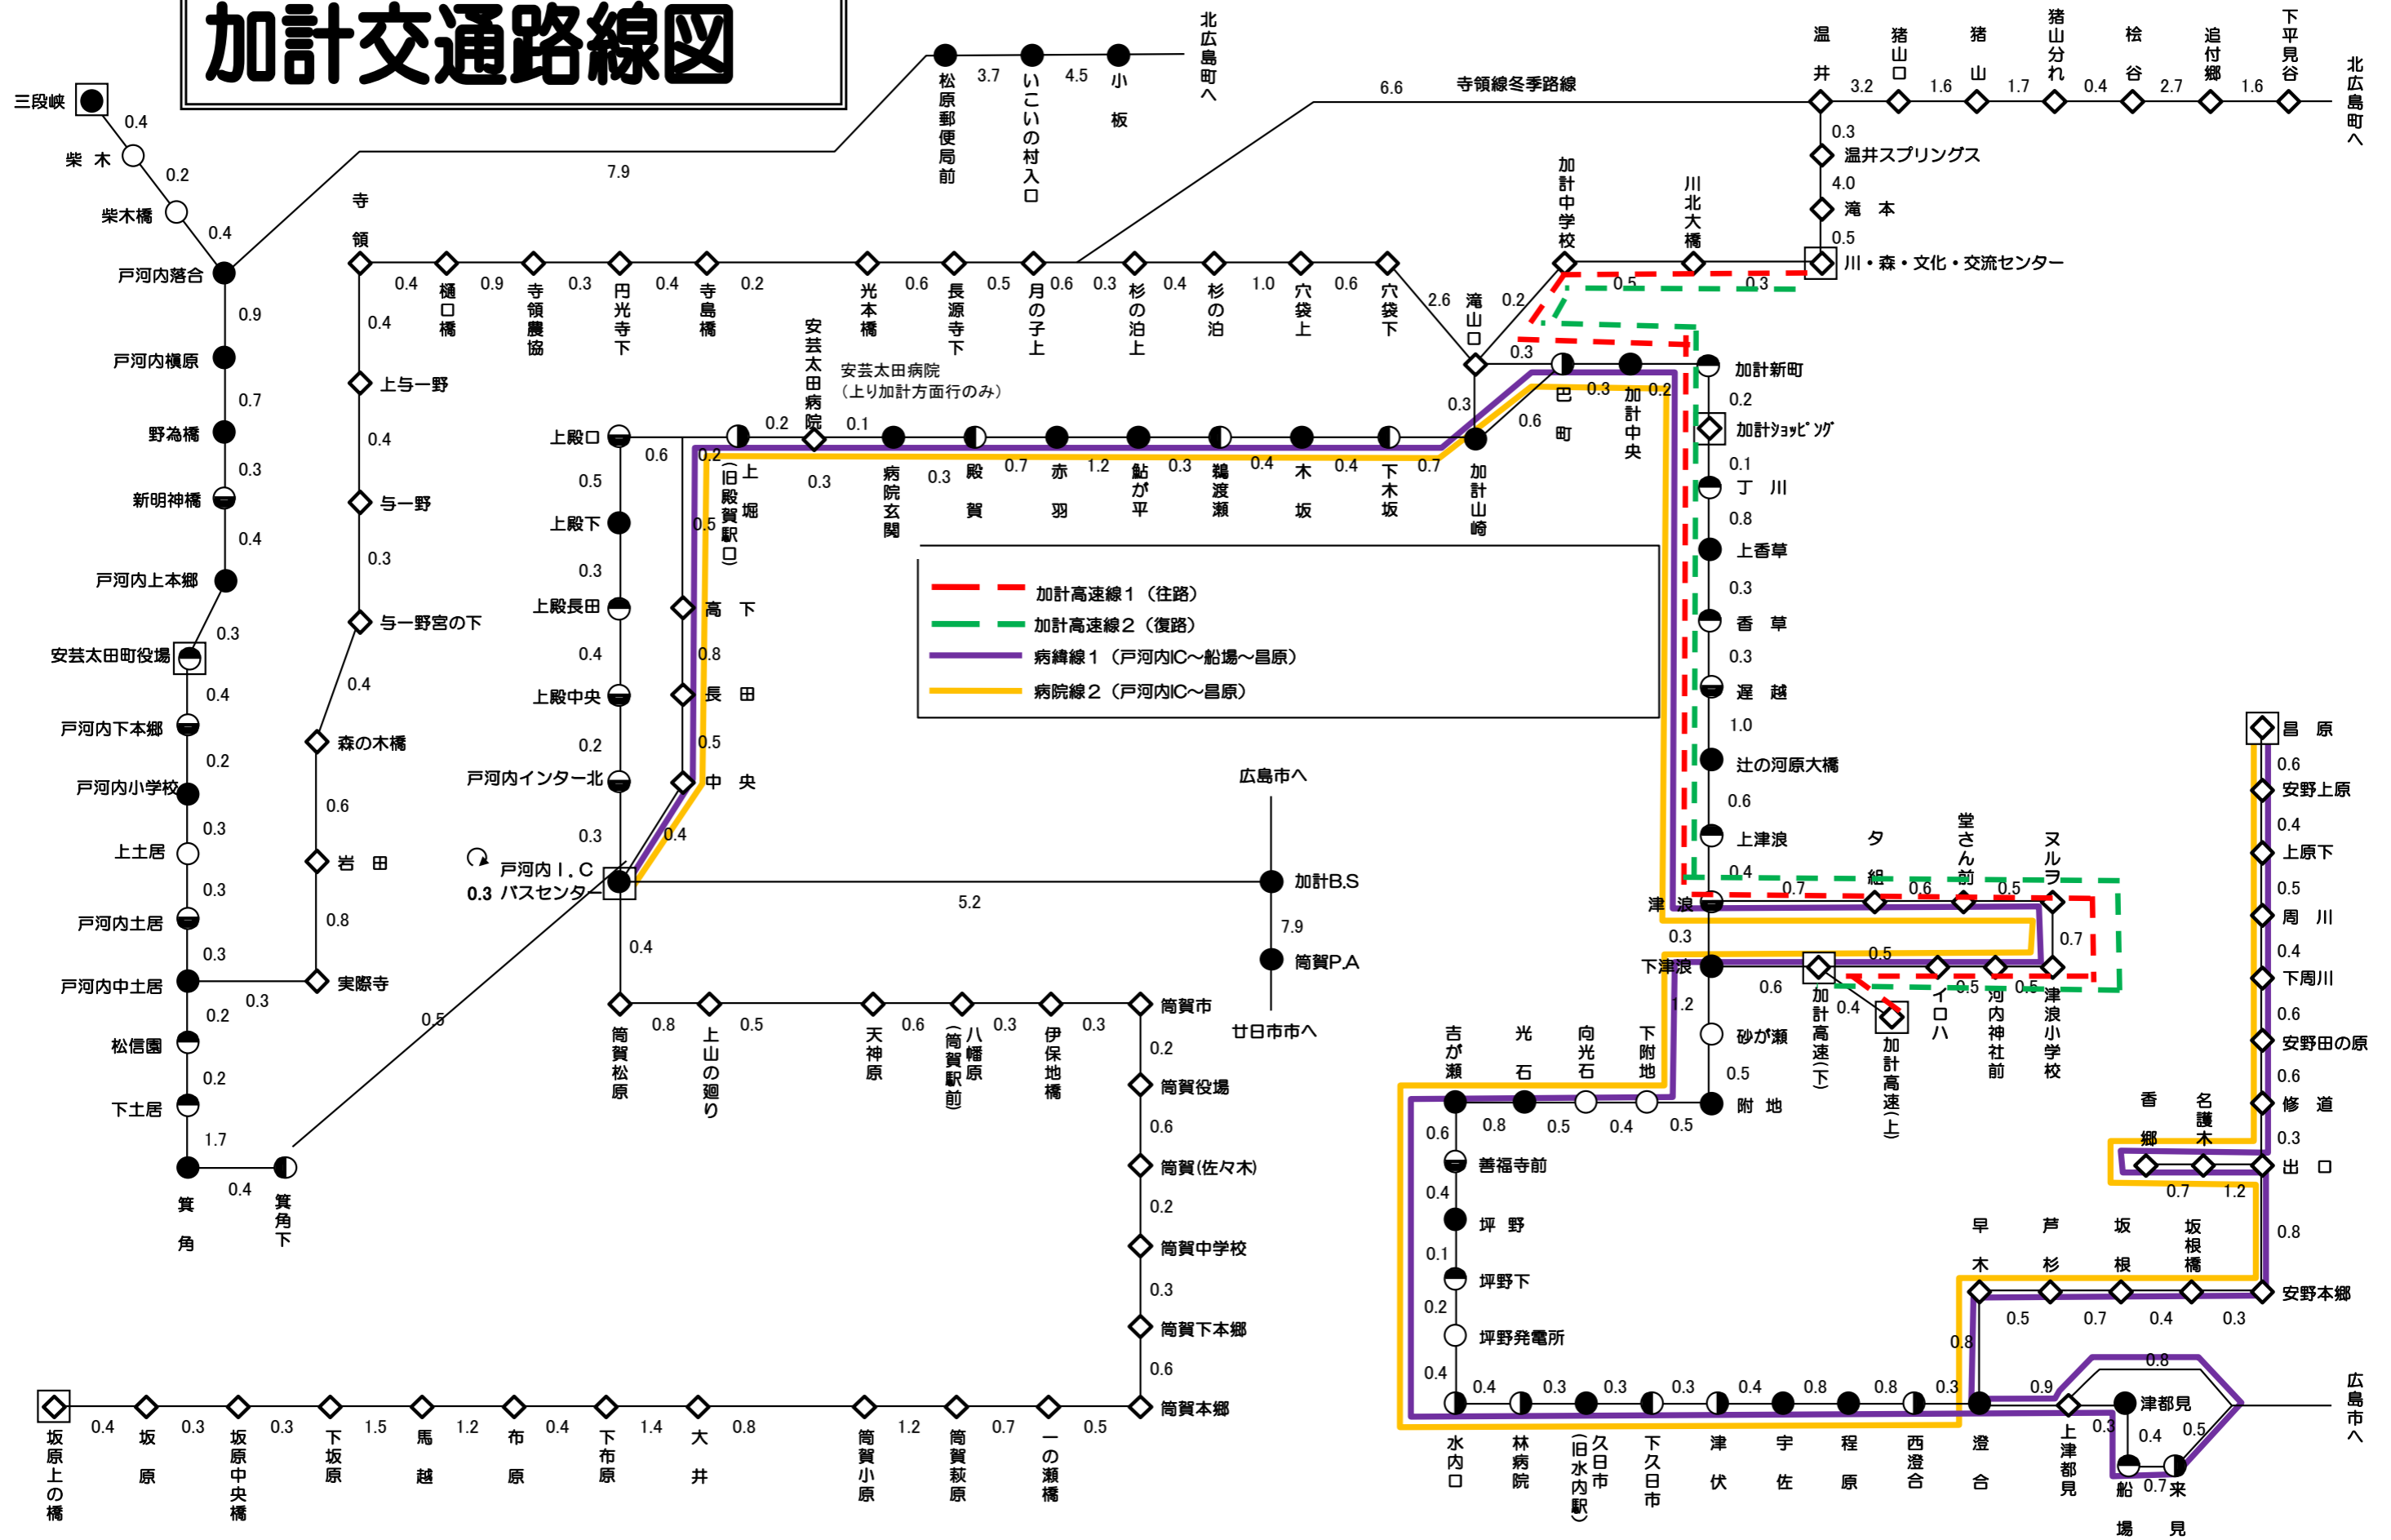

三段峡交通路線図

加計交通路線図

総合企画バス路線図